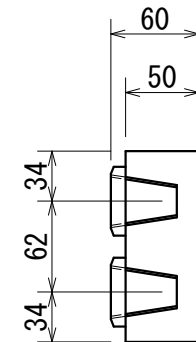

2	ツリング緑	11	BT-30	生地(グリーン)
1	ツリングフレーム	1	SPCC 1.6t	焼き付け塗装
No.	部品名	数	規格・品番・仕様	表面処理
			生産工場	4603
			納品形態	完成品
			塗装色	グリーン
			マンセル近似値	7.5G7/2.5

A - A 断面

備考：  
質量：1.5kg

作成日 2009.9.3	検図 山田	TRUSCO トラスコ中山株式会社	品名 ツーリングフレーム BT30 シャンク用通常タイプ 11本	品番 BT30-11	Scale 1/5
-----------------	----------	-------------------	-------------------------------------	---------------	--------------