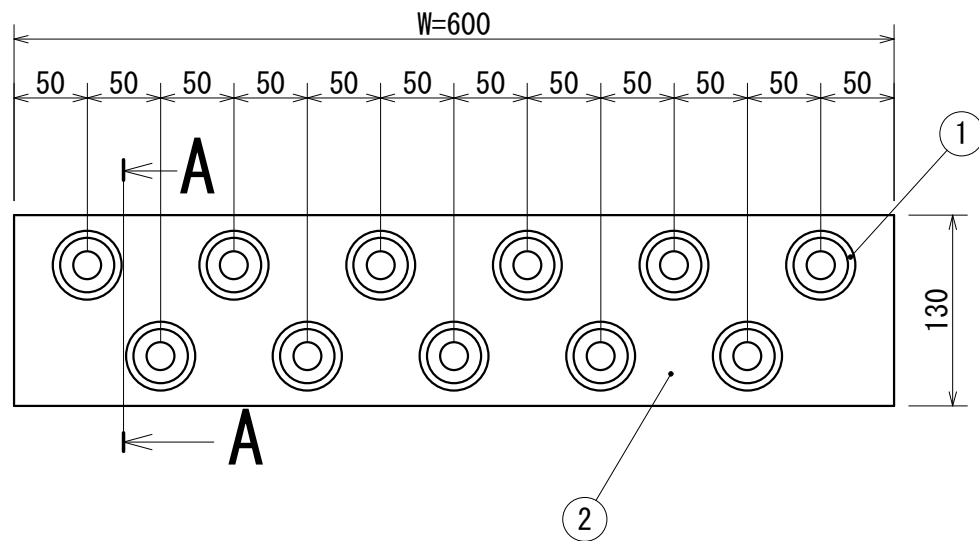

2	ツリング緑	11	BT-30	生地(グリーン)
1	ツリングフレーム	1	SPCC 1.6t	焼き付け塗装
No.	部品名	数	規格・品番・仕様	表面処理
			生産工場	4603
			納品形態	完成品
			塗装色	グリーン
			マンセル近似値	7.5G7/2.5

A - A 断面

備考：  
質量：1.5kg

作成日 2009.9.3	検図 山田	TRUSCO トラスコ中山株式会社	品名 ツーリングフレーム BT30 シャンク用通常タイプ 11本	品番 BT30-11	Scale 1/5
-----------------	----------	-------------------	-------------------------------------	---------------	--------------