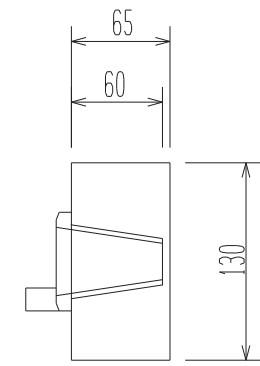

2	ツールリング	10	BT-40セーフティロック付き	仕様(グリーン)
1	ツールリングフレーム	1	SPCC 1.6t	メッキ焼き付け塗装
	部品名	数	規格・品番・仕様	表面処理
			生産工場	4603
			納品形態	完成品
			塗装色	グリーン
			マンセル近似値	7.567/2.5

A-A断面

備考：  
質量：3.5