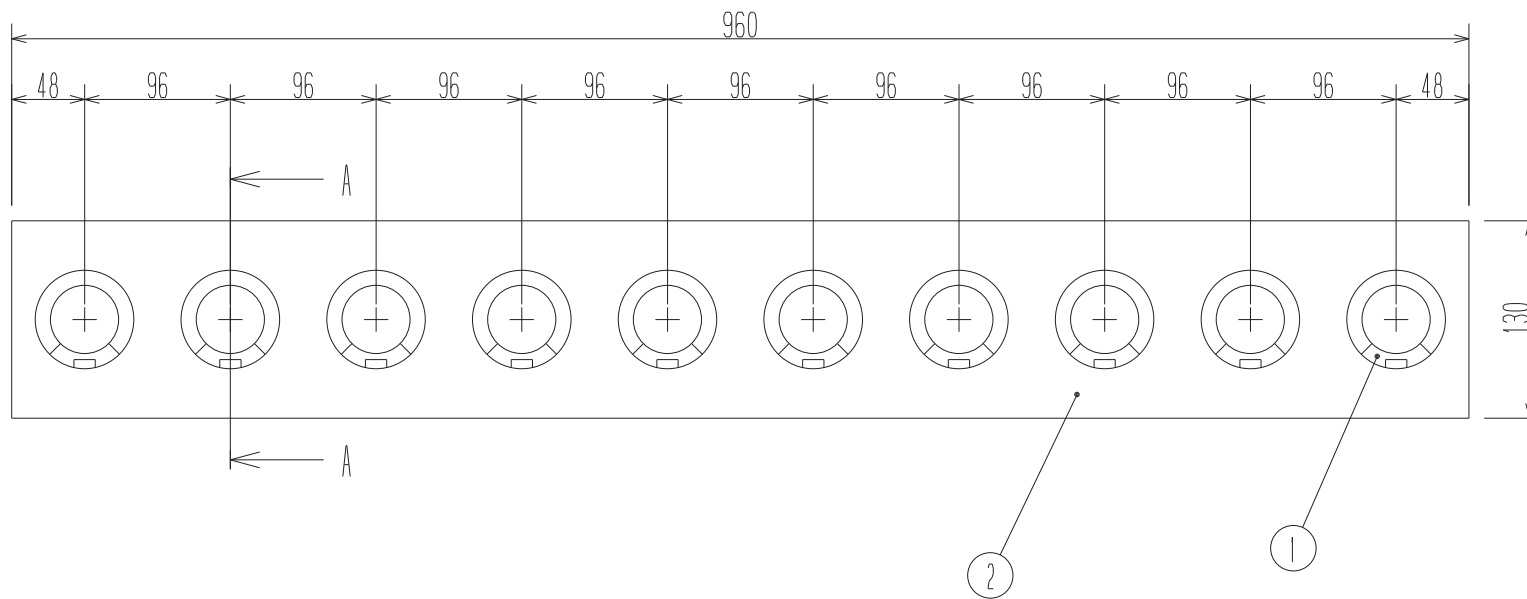

2	ツールリング	10	BT-40セーフティロック付き	仕様(グリーン)
1	ツールリングフレーム	1	SPCC 1.6t	メッキ焼き付け塗装
	部品名	数	規格・品番・仕様	表面処理
			生産工場	4603
			納品形態	完成品
			塗装色	グリーン
			マンセル近似値	7.567/2.5

A-A断面

備考：  
質量：3.5