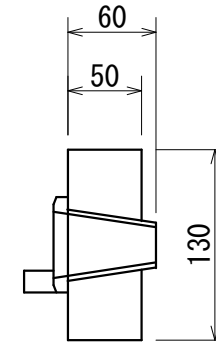

2	ツーリング 緑ゲ-	7	BT-40用セーフティロック付き	生地(グリーン)
1	ツーリング フレーム	1	SPCC 1.6t	焼付焼き付け塗装
No.	部品名	数	規格・品番・仕様	表面処理
			生産工場	4603
			納品形態	完成品
			塗装色	グリーン
			マンセル近似値	7.5G7/2.5

A-A 断面

備考：
質量：1.6kg

作成日 2009.9.3	検図 山田	TRUSCO トラスコ中山株式会社	品名 ツーリングフレーム BT40シャック用セーフティロックタイプ 7本	品番 BT40-7	Scale 1/5
-----------------	----------	-------------------	---	--------------	--------------