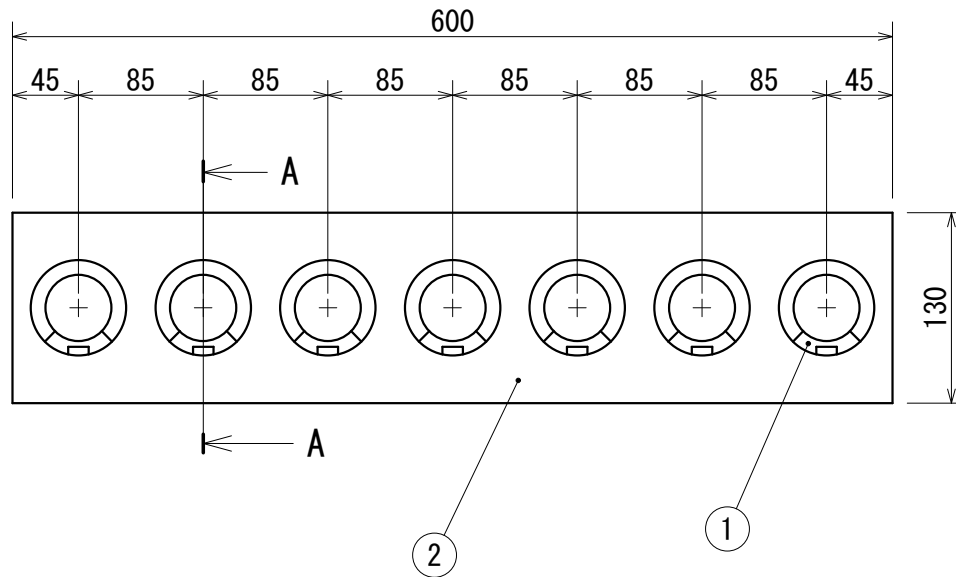

2	ツーリング 緑ゲ-	7	BT-40用セーフティロック付き	生地(グリーン)
1	ツーリング フレーム	1	SPCC 1.6t	焼付焼き付け塗装
No.	部品名	数	規格・品番・仕様	表面処理
			生産工場	4603
			納品形態	完成品
			塗装色	グリーン
			マンセル近似値	7.5G7/2.5

A-A 断面

備考：
質量：1.6kg

作成日 2009.9.3	検図 山田	TRUSCO トラスコ中山株式会社	品名 ツーリングフレーム BT40シャック用セーフティロックタイプ 7本	品番 BT40-7	Scale 1/5
-----------------	----------	-------------------	---	--------------	--------------