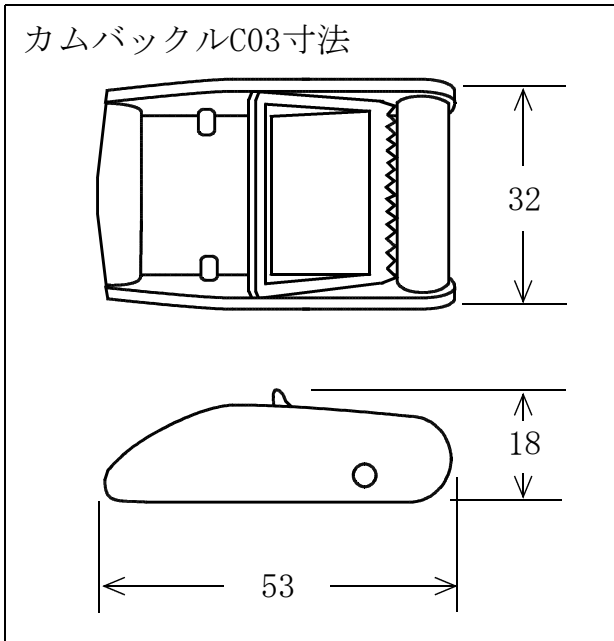

名 称 C03K * * 000 - KB050A	最大使用荷重	150 kg	図面番号 RKNGJ-9
	安全率	4倍	

- ・ ベルト幅×厚み
25 mm × 1.4 mm
- ・ ベルト色
ブルー

単位：mm

承認	検 図	作 図	作図年月日	営業担当
	西家	近藤	2017年 9月8日	—

(株) テザック物流・建設資材グループ