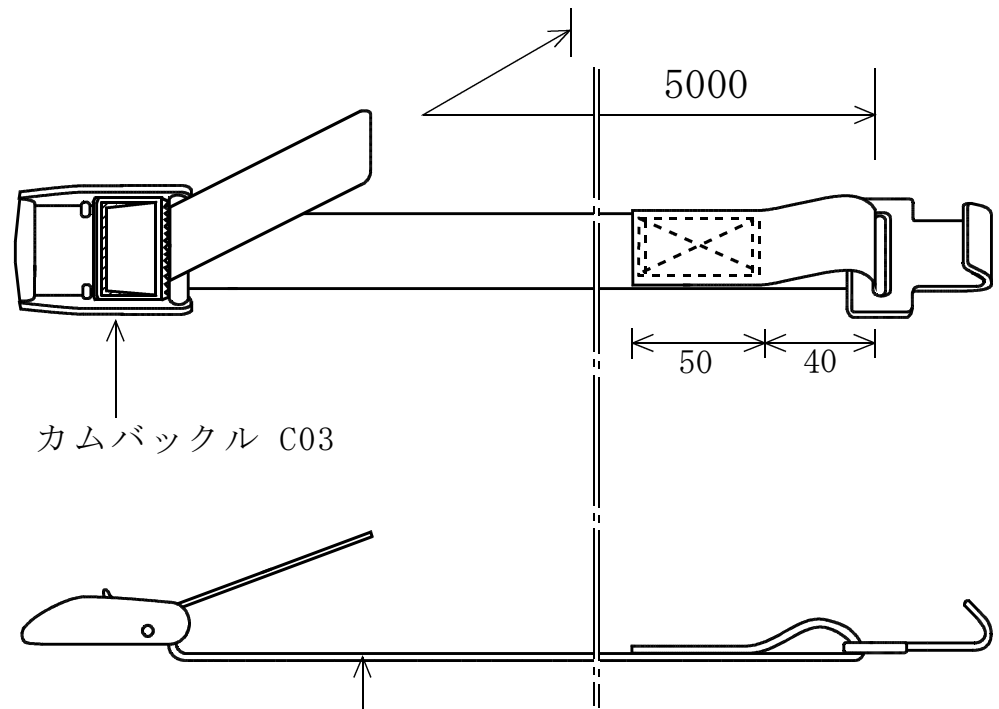

名 称 C03K * * 000 - KB050A	最大使用荷重	150 kg	図面番号 RKNGJ-9
	安全率	4倍	

- ・ ベルト幅×厚み
25 mm × 1.4 mm
- ・ ベルト色
ブルー

単位：mm

承認	検 図	作 図	作図年月日	営業担当
	西家	近藤	2017年 9月8日	—

(株) テザック物流・建設資材グループ