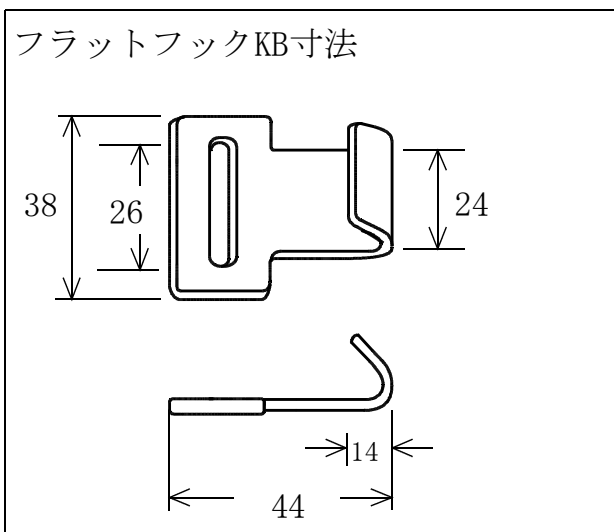

名 称 C03K * * 000 - KB050A	最大使用荷重	150 kg	図面番号 RKNGJ-9
	安全率	4倍	

- ・ ベルト幅×厚み
25 mm × 1.4 mm
- ・ ベルト色
ブルー

単位：mm

承認	検 図	作 図	作図年月日	営業担当
	西家	近藤	2017年 9月8日	—

(株) テザック物流・建設資材グループ