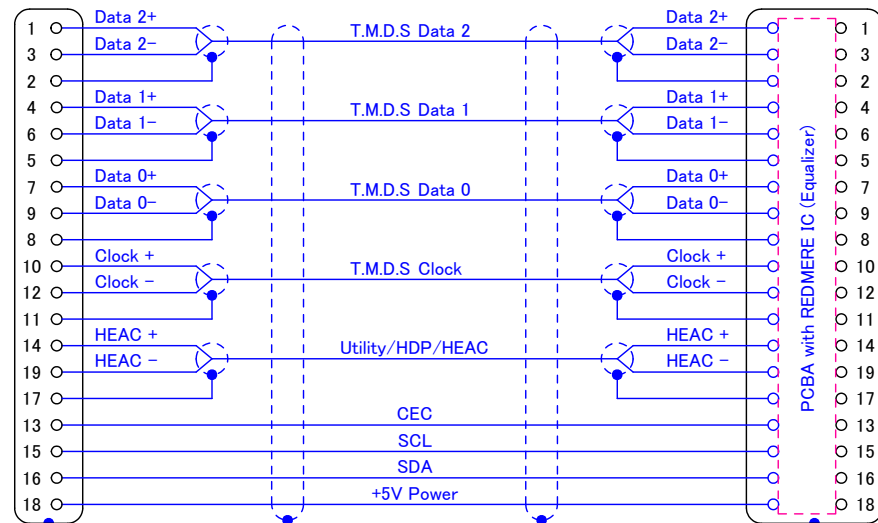

<結線図>

- 1 : TMDS Data2+
- 2 : TMDS Data2 Shield
- 3 : TMDS Data2-
- 4 : TMDS Data1+
- 5 : TMDS Data1 Shield
- 6 : TMDS Data1-
- 7 : TMDS Data0+
- 8 : TMDS Data0 Shield
- 9 : TMDS Data0-
- 10 : TMDS Clock+
- 11 : TMDS Clock Shield
- 12 : TMDS Clock-
- 13 : CEC
- 14 : Utility / HEAC+
- 15 : SCL
- 16 : SDA
- 17 : DDC/CEC Ground / HEAC Ground
- 18 : +5V Power
- 19 : Hot Plug Detect / HEAC-

5	ダストキャップ	-	2	PE	自然色(乳白色)
4	注記ラベル	-	1	合成紙	
3	イーサネット対応 ハイスピードHDMIケーブル	-	1	26AWG (Pin# 13,14,15,16,17,18,19は、28AWG) φ8.5mm : 20m シース色: 黒	
2	HDMI コネクタ	Type A (IC内蔵)	1	金めっき モールド材 PVC 黒	
1	HDMI コネクタ	Type A	1	金めっき モールド材 PVC 黒	
番号	部品名	部品型名	個数	備考	

図名	Active HDMI ケーブル 製品図	図法	-	単位	mm	尺度	1:1	許容差	-	日付	2018-07-27	Ver	1.1	型名	HDM20AE-EQ	図番	DL306
----	-------------------------	----	---	----	----	----	-----	-----	---	----	------------	-----	-----	----	------------	----	-------