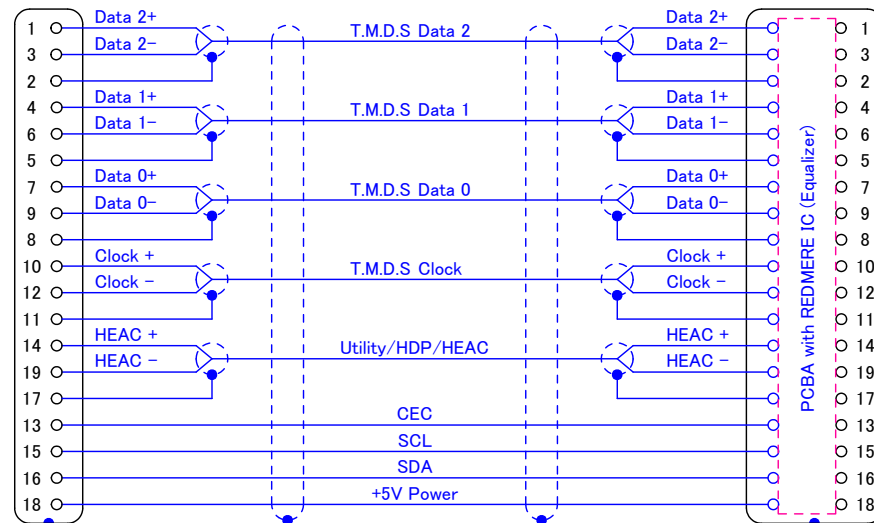

<結線図>

- 1 : TMDS Data2+
- 2 : TMDS Data2 Shield
- 3 : TMDS Data2-
- 4 : TMDS Data1+
- 5 : TMDS Data1 Shield
- 6 : TMDS Data1-
- 7 : TMDS Data0+
- 8 : TMDS Data0 Shield
- 9 : TMDS Data0-
- 10 : TMDS Clock+
- 11 : TMDS Clock Shield
- 12 : TMDS Clock-
- 13 : CEC
- 14 : Utility / HEAC+
- 15 : SCL
- 16 : SDA
- 17 : DDC/CEC Ground / HEAC Ground
- 18 : +5V Power
- 19 : Hot Plug Detect / HEAC-

HDM15AE-EQ	15 000 ±200 mm
HDM10AE-EQ	10 000 ±200 mm
HDM07AE-EQ	7 000 ±100 mm
型名	ケーブル条長 [L]

5	ダストキャップ	-	2	PE	自然色(乳白色)
4	注記ラベル	-	1	合成紙	
3	イーサネット対応 ハイスピードHDMIケーブル	-	1	28AWG φ7.1mm : 7m, 10m, 15m シース色:黒	
2	HDMI コネクタ	Type A (IC内蔵)	1	金めっき	モールド材 PVC 黒
1	HDMI コネクタ	Type A	1	金めっき	モールド材 PVC 黒
番号	部品名	部品型名	個数	備考	