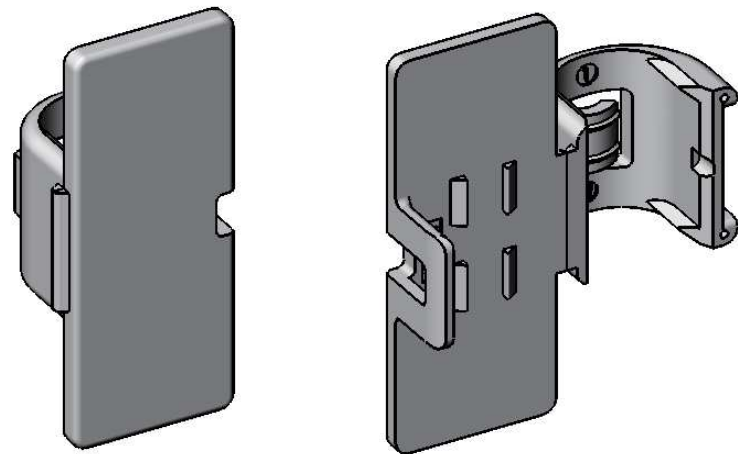

ヒンジ開放

斜視図(S=2/1)

適用ケーブル外径：φ7.0~φ8.0

材質：PP(ポリプロピレン樹脂)

色彩：ナイール(乳白色)

単位：mm

作成日 2019.04.09

検図 東京商品部

TRUSCO® トラスコ中山株式会社

品名 ケーブルタグ

品番 CBTG-7-8