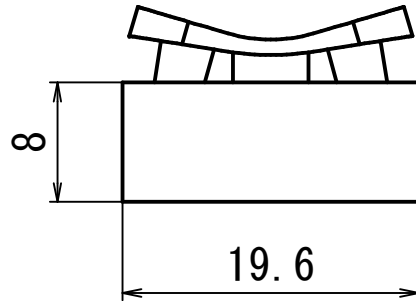

接続端子

接続端子

概略の実測値です。  
詳細については現物での確認をお願いします。

				名前	日付	接続端子	
			作成者	YT	2018/08/22		
			確認者				
			承認者				
						CH-2	1 / 1
							A4