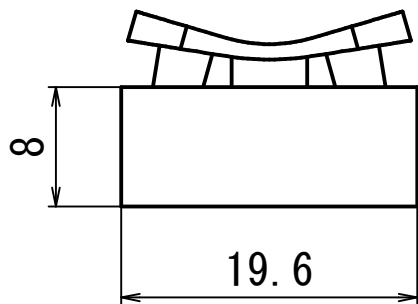

接続端子

接続端子

概略の実測値です。
詳細については現物での確認をお願いします。

			名前	日付	接続端子
		作成者	YT	2018/08/22	
		確認者			
		承認者			
					CH-3
					1 / 1
					A4