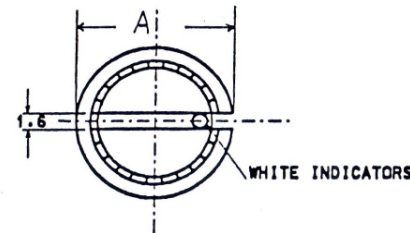

CHIA SHIN PART	A	B	C	D	E	COLOR	LINE	SHAFT
CP-CE15-6-S(6.4)	15.0	15.0	13.5	7.5	11.5	BLACK	WHITE	6.4mm screw
CP-CE15-6-S(6.0)	15.0	15.0	13.5	7.5	11.5	BLACK	WHITE	6.0mm screw
CP-CE15-6-T18	15.0	15.0	13.5	7.5	11.5	BLACK	WHITE	T18
CP-CE20-6-S(6.4)	20.0	15.9	14.0	8.0	15.8	BLACK	WHITE	6.4mm screw
CP-CE20-6-S(6.0)	20.0	15.9	14.0	8.0	15.8	BLACK	WHITE	6.0mm screw
CP-CE20-6-T18	20.0	15.9	14.0	8.0	15.8	BLACK	WHITE	T18
CP-CE20-5-T18	20.0	15.9	14.0	8.0	15.8	GREY	BLACK	T18
CP-CE24-6-S(6.4)	24.0	21.8	19.6	8.0	15.8	BLACK	WHITE	6.4mm screw
CP-CE24-6-S(6.0)	24.0	21.8	19.6	8.0	15.8	BLACK	WHITE	6.0mm screw

CP-CE15-6

CP-CE15-5

CP-CE20-6

CP-CE24-6

※Shaftはそれぞれ6.1mm仕様もあり

CP-CE15-6-S(6.1)W7

Material: PLASTIC
Tolerance +/-0.20
Unit : mm

P/N:		
P/N:	CP-CE SERIES	
Date:		30-Jun-17