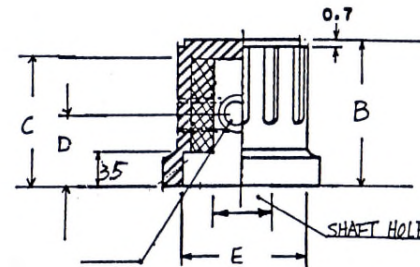

CHIA SHIN PART	A	B	C	D	E	COLOR	LINE	SHAFT
CP-CE15-6-S(6.4)	15.0	15.0	13.5	7.5	11.5	BLACK	WHITE	6.4mm screw
CP-CE15-6-S(6.0)	15.0	15.0	13.5	7.5	11.5	BLACK	WHITE	6.0mm screw
CP-CE15-6-T18	15.0	15.0	13.5	7.5	11.5	BLACK	WHITE	T18
CP-CE20-6-S(6.4)	20.0	15.9	14.0	8.0	15.8	BLACK	WHITE	6.4mm screw
CP-CE20-6-S(6.0)	20.0	15.9	14.0	8.0	15.8	BLACK	WHITE	6.0mm screw
CP-CE20-6-T18	20.0	15.9	14.0	8.0	15.8	BLACK	WHITE	T18
CP-CE20-5-T18	20.0	15.9	14.0	8.0	15.8	GREY	BLACK	T18
CP-CE24-6-S(6.4)	24.0	21.8	19.6	8.0	15.8	BLACK	WHITE	6.4mm screw
CP-CE24-6-S(6.0)	24.0	21.8	19.6	8.0	15.8	BLACK	WHITE	6.0mm screw

CP-CE15-6

CP-CE15-5

CP-CE20-6

CP-CE24-6

※Shaftはそれぞれ6.1mm仕様もあり

CP-CE15-6-S(6.1)W7

Material: PLASTIC
Tolerance +/-0.20
Unit : mm

P/N:		
P/N:	CP-CE SERIES	
Date:		30-Jun-17