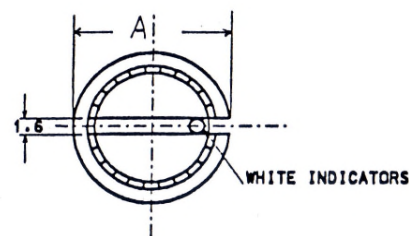

CHIA SHIN PART	A	B	C	D	E	COLOR	LINE	SHAFT
CP-CE15-6-S(6.4)	15.0	15.0	13.5	7.5	11.5	BLACK	WHITE	6.4mm screw
CP-CE15-6-S(6.0)	15.0	15.0	13.5	7.5	11.5	BLACK	WHITE	6.0mm screw
CP-CE15-6-T18	15.0	15.0	13.5	7.5	11.5	BLACK	WHITE	T18
CP-CE20-6-S(6.4)	20.0	15.9	14.0	8.0	15.8	BLACK	WHITE	6.4mm screw
CP-CE20-6-S(6.0)	20.0	15.9	14.0	8.0	15.8	BLACK	WHITE	6.0mm screw
CP-CE20-6-T18	20.0	15.9	14.0	8.0	15.8	BLACK	WHITE	T18
CP-CE20-5-T18	20.0	15.9	14.0	8.0	15.8	GREY	BLACK	T18
CP-CE24-6-S(6.4)	24.0	21.8	19.6	8.0	15.8	BLACK	WHITE	6.4mm screw
CP-CE24-6-S(6.0)	24.0	21.8	19.6	8.0	15.8	BLACK	WHITE	6.0mm screw

CP-CE15-6

CP-CE15-5

CP-CE20-6

CP-CE24-6

※Shaftはそれぞれ6.1mm仕様もあり

CP-CE15-6-T18W7

Material: PLASTIC
Tolerance +/-0.20
Unit : mm

P/N:		
P/N:	CP-CE SERIES	
Date:		30-Jun-17