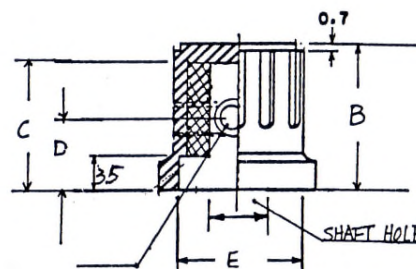

CHIA SHIN PART	A	B	C	D	E	COLOR	LINE	SHAFT
CP-CE15-6-S(6.4)	15.0	15.0	13.5	7.5	11.5	BLACK	WHITE	6.4mm screw
CP-CE15-6-S(6.0)	15.0	15.0	13.5	7.5	11.5	BLACK	WHITE	6.0mm screw
CP-CE15-6-T18	15.0	15.0	13.5	7.5	11.5	BLACK	WHITE	T18
CP-CE20-6-S(6.4)	20.0	15.9	14.0	8.0	15.8	BLACK	WHITE	6.4mm screw
CP-CE20-6-S(6.0)	20.0	15.9	14.0	8.0	15.8	BLACK	WHITE	6.0mm screw
CP-CE20-6-T18	20.0	15.9	14.0	8.0	15.8	BLACK	WHITE	T18
CP-CE20-5-T18	20.0	15.9	14.0	8.0	15.8	GREY	BLACK	T18
CP-CE24-6-S(6.4)	24.0	21.8	19.6	8.0	15.8	BLACK	WHITE	6.4mm screw
CP-CE24-6-S(6.0)	24.0	21.8	19.6	8.0	15.8	BLACK	WHITE	6.0mm screw

CP-CE15-6

CP-CE15-5

CP-CE20-6

CP-CE24-6

※Shaftはそれぞれ6.1mm仕様もあり

CP-CE15-6-T18W7

Material: PLASTIC
Tolerance +/-0.20
Unit : mm

P/N:		
P/N:	CP-CE SERIES	
Date:		30-Jun-17