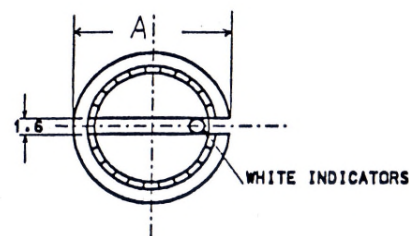

CHIA SHIN PART	A	B	C	D	E	COLOR	LINE	SHAFT
CP-CE15-6-S(6.4)	15.0	15.0	13.5	7.5	11.5	BLACK	WHITE	6.4mm screw
CP-CE15-6-S(6.0)	15.0	15.0	13.5	7.5	11.5	BLACK	WHITE	6.0mm screw
CP-CE15-6-T18	15.0	15.0	13.5	7.5	11.5	BLACK	WHITE	T18
CP-CE20-6-S(6.4)	20.0	15.9	14.0	8.0	15.8	BLACK	WHITE	6.4mm screw
CP-CE20-6-S(6.0)	20.0	15.9	14.0	8.0	15.8	BLACK	WHITE	6.0mm screw
CP-CE20-6-T18	20.0	15.9	14.0	8.0	15.8	BLACK	WHITE	T18
CP-CE20-5-T18	20.0	15.9	14.0	8.0	15.8	GREY	BLACK	T18
CP-CE24-6-S(6.4)	24.0	21.8	19.6	8.0	15.8	BLACK	WHITE	6.4mm screw
CP-CE24-6-S(6.0)	24.0	21.8	19.6	8.0	15.8	BLACK	WHITE	6.0mm screw

CP-CE15-6

CP-CE15-5

CP-CE20-6

CP-CE24-6

※Shaftはそれぞれ6.1mm仕様もあり

CP-CE20-6-S(6.1)W7

Material: PLASTIC  
Tolerance +/-0.20  
Unit : mm

P/N:	
P/N:	CP-CE SERIES
Date:	30-Jun-17