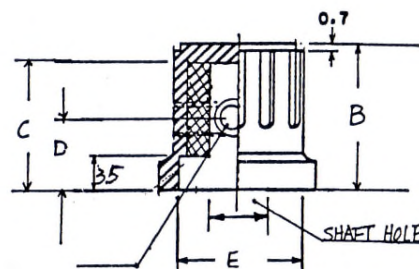

CHIA SHIN PART	A	B	C	D	E	COLOR	LINE	SHAFT
CP-CE15-6-S(6.4)	15.0	15.0	13.5	7.5	11.5	BLACK	WHITE	6.4mm screw
CP-CE15-6-S(6.0)	15.0	15.0	13.5	7.5	11.5	BLACK	WHITE	6.0mm screw
CP-CE15-6-T18	15.0	15.0	13.5	7.5	11.5	BLACK	WHITE	T18
CP-CE20-6-S(6.4)	20.0	15.9	14.0	8.0	15.8	BLACK	WHITE	6.4mm screw
CP-CE20-6-S(6.0)	20.0	15.9	14.0	8.0	15.8	BLACK	WHITE	6.0mm screw
CP-CE20-6-T18	20.0	15.9	14.0	8.0	15.8	BLACK	WHITE	T18
CP-CE20-5-T18	20.0	15.9	14.0	8.0	15.8	GREY	BLACK	T18
CP-CE24-6-S(6.4)	24.0	21.8	19.6	8.0	15.8	BLACK	WHITE	6.4mm screw
CP-CE24-6-S(6.0)	24.0	21.8	19.6	8.0	15.8	BLACK	WHITE	6.0mm screw

CP-CE15-6

CP-CE15-5

CP-CE20-6

CP-CE24-6

※Shaftはそれぞれ6.1mm仕様もあり

CP-CE20-6-S(6.1)W7

Material: PLASTIC  
Tolerance +/-0.20  
Unit : mm

P/N:	
P/N:	CP-CE SERIES
Date:	30-Jun-17