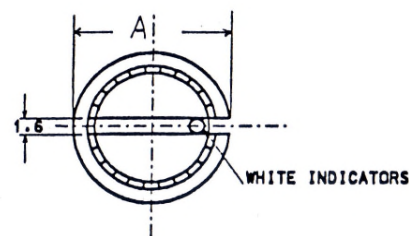

CHIA SHIN PART	A	B	C	D	E	COLOR	LINE	SHAFT
CP-CE15-6-S(6.4)	15.0	15.0	13.5	7.5	11.5	BLACK	WHITE	6.4mm screw
CP-CE15-6-S(6.0)	15.0	15.0	13.5	7.5	11.5	BLACK	WHITE	6.0mm screw
CP-CE15-6-T18	15.0	15.0	13.5	7.5	11.5	BLACK	WHITE	T18
CP-CE20-6-S(6.4)	20.0	15.9	14.0	8.0	15.8	BLACK	WHITE	6.4mm screw
CP-CE20-6-S(6.0)	20.0	15.9	14.0	8.0	15.8	BLACK	WHITE	6.0mm screw
CP-CE20-6-T18	20.0	15.9	14.0	8.0	15.8	BLACK	WHITE	T18
CP-CE20-5-T18	20.0	15.9	14.0	8.0	15.8	GREY	BLACK	T18
CP-CE24-6-S(6.4)	24.0	21.8	19.6	8.0	15.8	BLACK	WHITE	6.4mm screw
CP-CE24-6-S(6.0)	24.0	21.8	19.6	8.0	15.8	BLACK	WHITE	6.0mm screw

CP-CE15-6

CP-CE15-5

CP-CE20-6

CP-CE24-6

※Shaftはそれぞれ6.1mm仕様もあり

CP-CE24-5-S(6.1)W6

Material: PLASTIC
Tolerance +/-0.20
Unit : mm

P/N:		
P/N:	CP-CE SERIES	
Date:		30-Jun-17