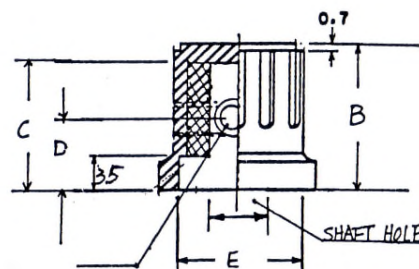

CHIA SHIN PART	A	B	C	D	E	COLOR	LINE	SHAFT
CP-CE15-6-S(6.4)	15.0	15.0	13.5	7.5	11.5	BLACK	WHITE	6.4mm screw
CP-CE15-6-S(6.0)	15.0	15.0	13.5	7.5	11.5	BLACK	WHITE	6.0mm screw
CP-CE15-6-T18	15.0	15.0	13.5	7.5	11.5	BLACK	WHITE	T18
CP-CE20-6-S(6.4)	20.0	15.9	14.0	8.0	15.8	BLACK	WHITE	6.4mm screw
CP-CE20-6-S(6.0)	20.0	15.9	14.0	8.0	15.8	BLACK	WHITE	6.0mm screw
CP-CE20-6-T18	20.0	15.9	14.0	8.0	15.8	BLACK	WHITE	T18
CP-CE20-5-T18	20.0	15.9	14.0	8.0	15.8	GREY	BLACK	T18
CP-CE24-6-S(6.4)	24.0	21.8	19.6	8.0	15.8	BLACK	WHITE	6.4mm screw
CP-CE24-6-S(6.0)	24.0	21.8	19.6	8.0	15.8	BLACK	WHITE	6.0mm screw

CP-CE15-6

CP-CE15-5

CP-CE20-6

CP-CE24-6

※Shaftはそれぞれ6.1mm仕様もあり

CP-CE24-5-S(6.1)W6

Material: PLASTIC
Tolerance +/-0.20
Unit : mm

P/N:		
P/N:	CP-CE SERIES	
Date:		30-Jun-17