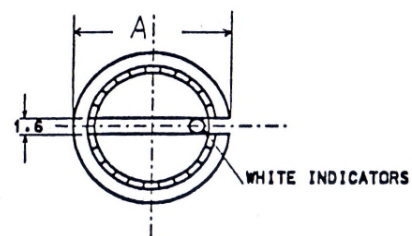

CHIA SHIN PART	A	B	C	D	E	COLOR	LINE	SHAFT
CP-CE15-6-S(6.4)	15.0	15.0	13.5	7.5	11.5	BLACK	WHITE	6.4mm screw
CP-CE15-6-S(6.0)	15.0	15.0	13.5	7.5	11.5	BLACK	WHITE	6.0mm screw
CP-CE15-6-T18	15.0	15.0	13.5	7.5	11.5	BLACK	WHITE	T18
CP-CE20-6-S(6.4)	20.0	15.9	14.0	8.0	15.8	BLACK	WHITE	6.4mm screw
CP-CE20-6-S(6.0)	20.0	15.9	14.0	8.0	15.8	BLACK	WHITE	6.0mm screw
CP-CE20-6-T18	20.0	15.9	14.0	8.0	15.8	BLACK	WHITE	T18
CP-CE20-5-T18	20.0	15.9	14.0	8.0	15.8	GREY	BLACK	T18
CP-CE24-6-S(6.4)	24.0	21.8	19.6	8.0	15.8	BLACK	WHITE	6.4mm screw
CP-CE24-6-S(6.0)	24.0	21.8	19.6	8.0	15.8	BLACK	WHITE	6.0mm screw

CP-CE15-6

CP-CE15-5

CP-CE20-6

CP-CE24-6

※Shaftはそれぞれ6.1mm仕様もあり

CP-CE24-6-S(6.1)W7

Material: PLASTIC
Tolerance +/-0.20
Unit : mm

P/N:	
P/N:	CP-CE SERIES
Date:	30-Jun-17