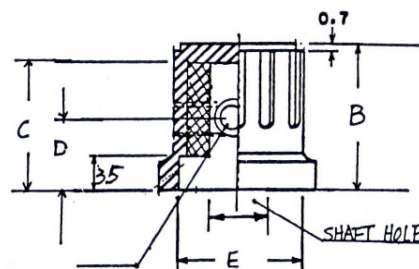

CHIA SHIN PART	A	B	C	D	E	COLOR	LINE	SHAFT
CP-CE15-6-S(6.4)	15.0	15.0	13.5	7.5	11.5	BLACK	WHITE	6.4mm screw
CP-CE15-6-S(6.0)	15.0	15.0	13.5	7.5	11.5	BLACK	WHITE	6.0mm screw
CP-CE15-6-T18	15.0	15.0	13.5	7.5	11.5	BLACK	WHITE	T18
CP-CE20-6-S(6.4)	20.0	15.9	14.0	8.0	15.8	BLACK	WHITE	6.4mm screw
CP-CE20-6-S(6.0)	20.0	15.9	14.0	8.0	15.8	BLACK	WHITE	6.0mm screw
CP-CE20-6-T18	20.0	15.9	14.0	8.0	15.8	BLACK	WHITE	T18
CP-CE20-5-T18	20.0	15.9	14.0	8.0	15.8	GREY	BLACK	T18
CP-CE24-6-S(6.4)	24.0	21.8	19.6	8.0	15.8	BLACK	WHITE	6.4mm screw
CP-CE24-6-S(6.0)	24.0	21.8	19.6	8.0	15.8	BLACK	WHITE	6.0mm screw

CP-CE15-6

CP-CE15-5

CP-CE20-6

CP-CE24-6

※Shaftはそれぞれ6.1mm仕様もあり

CP-CE24-6-S(6.1)W7

Material: PLASTIC
Tolerance +/-0.20
Unit : mm

P/N:	
P/N:	CP-CE SERIES
Date:	30-Jun-17