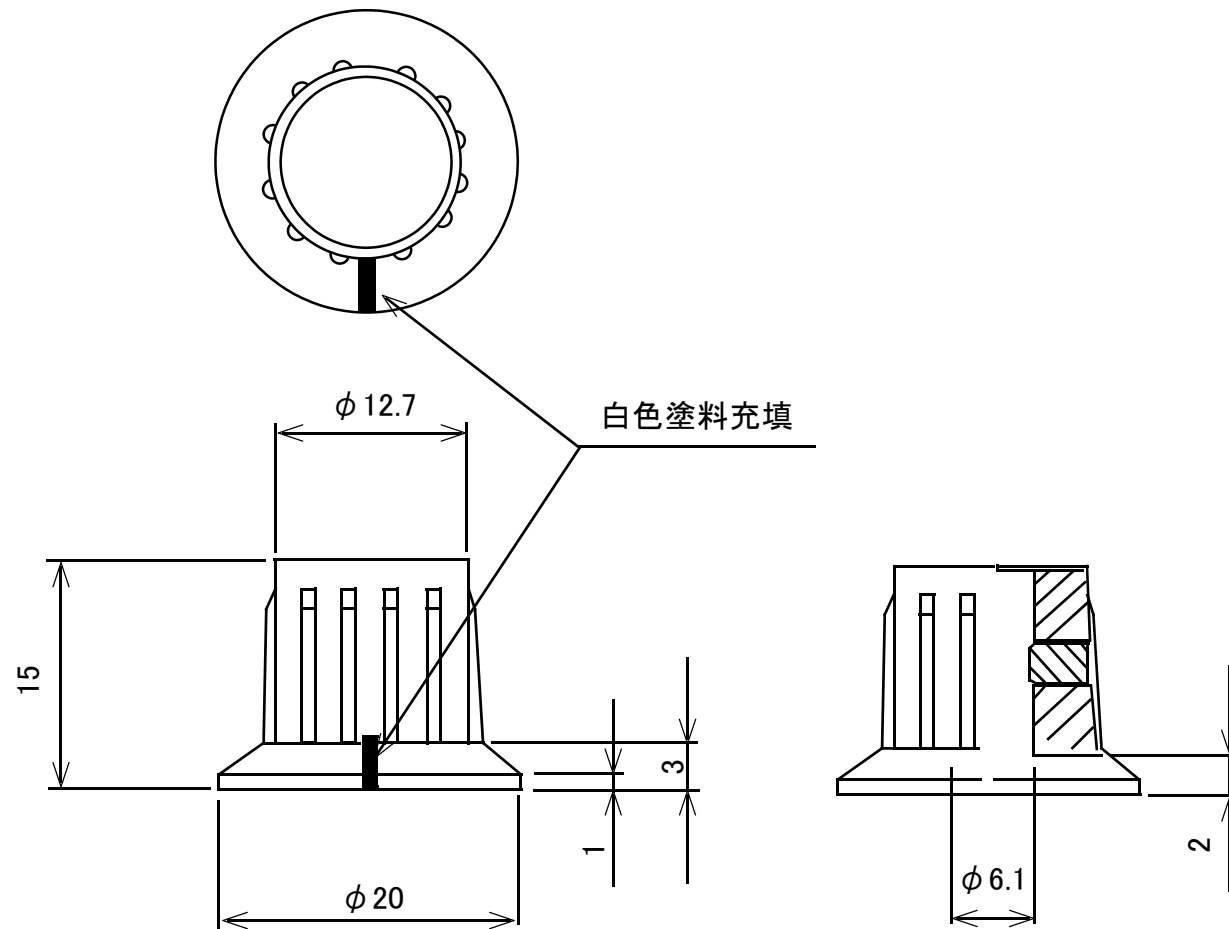

ツマミ 20φ 黒

単位:mm

概略の実測値です。

詳細については現物での確認をお願いします。

MODEL No.

CP-Z1-MB6-S(6.1)W7

DATE

2018,7,4