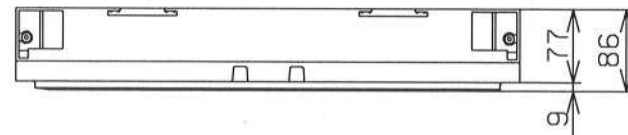

P=14.2

作成日

2017. 03. 17

検図

東京本社商品部

TRUSCO トラスコ中山株式会社

品名

導電性折り畳みコンテナ 30L 黒

品番

CR-S30-EA