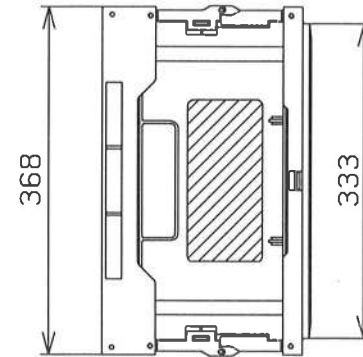

P=14.2

作成日

2017. 03. 17

検図

東京本社商品部

TRUSCO トラスコ中山株式会社

品名

導電性折り畳みコンテナ 30L 黒

品番

CR-S30-EA