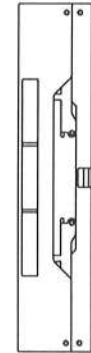

P=14.2

作成日

2017. 03. 17

検図

東京本社商品部

TRUSCO トラスコ中山株式会社

品名

導電性折り畳みコンテナ 30L 黒

品番

CR-S30-EA