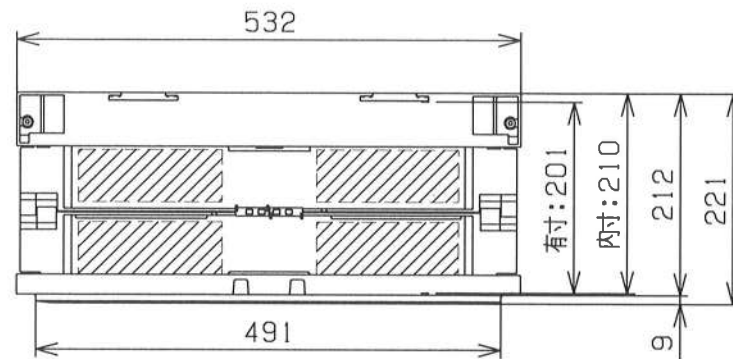

P=14.2

作成日

2017. 03. 17

検図

東京本社商品部

TRUSCO トラスコ中山株式会社

品名

導電性折り畳みコンテナ 30L 黒

品番

CR-S30-EA