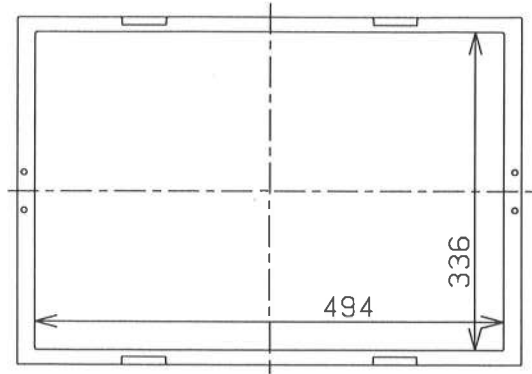

P=14.2

作成日

2017. 03. 17

検図

東京本社商品部

TRUSCO トラスコ中山株式会社

品名

導電性折り畳みコンテナ 30L 黒

品番

CR-S30-EA