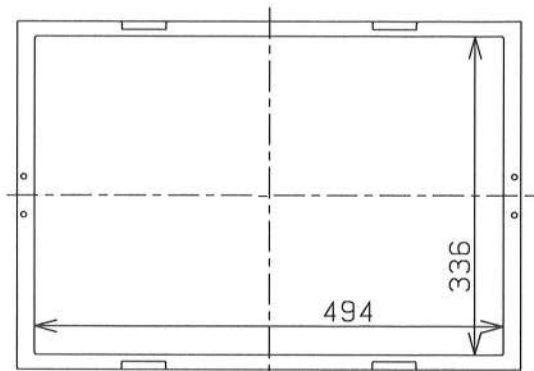

P=14.2

作成日  
2017. 03. 17

検図  
東京本社商品部

TRUSCO トラスコ中山株式会社

品名  
導電性折り畳みコンテナ 40L 黒

品番  
CR-S40-EA