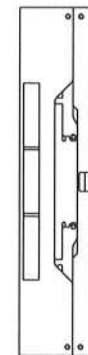

P=14.2

作成日  
2017. 03. 17

検図  
東京本社商品部

TRUSCO トラスコ中山株式会社

品名  
導電性折り畳みコンテナ 40L 黒

品番  
CR-S40-EA