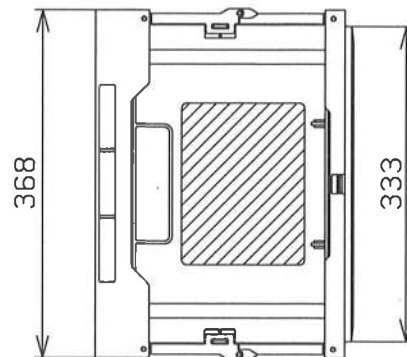

P=14.2

作成日  
2017. 03. 17

検図  
東京本社商品部

TRUSCO トラスコ中山株式会社

品名  
導電性折り畳みコンテナ 40L 黒

品番  
CR-S40-EA