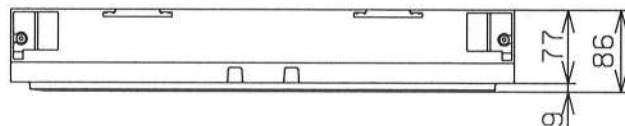

P=14.2

作成日  
2017. 03. 17

検図  
東京本社商品部

TRUSCO トラスコ中山株式会社

品名  
導電性折り畳みコンテナ 40L 黒

品番  
CR-S40-EA