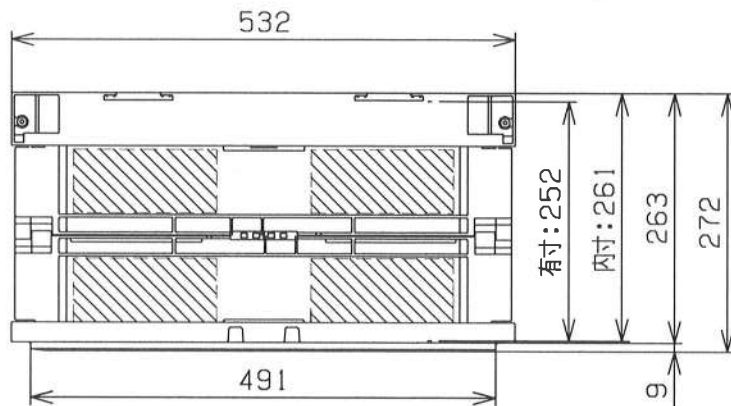

P=14.2

作成日  
2017. 03. 17

検図  
東京本社商品部

TRUSCO トラスコ中山株式会社

品名  
導電性折り畳みコンテナ 40L 黒

品番  
CR-S40-EA