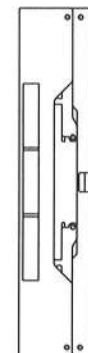

P=14.2

作成日
2017. 03. 17

検図
東京本社商品部

TRUSCO トラスコ中山株式会社

品名
導電性折り畳みコンテナ 50L 黒

品番
CR-S50-EA