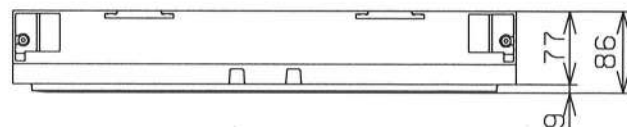

P=14.2

作成日
2017. 03. 17

検図
東京本社商品部

TRUSCO トラスコ中山株式会社

品名
導電性折り畳みコンテナ 50L 黒

品番
CR-S50-EA