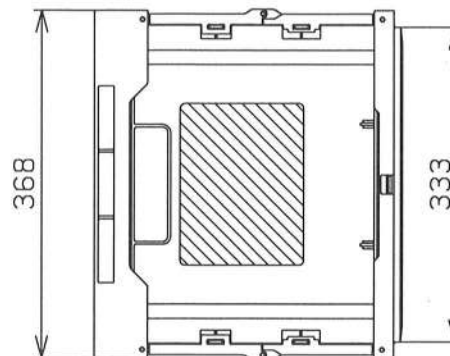

P=14.2

作成日
2017. 03. 17

検図
東京本社商品部

TRUSCO トラスコ中山株式会社

品名
導電性折り畳みコンテナ 50L 黒

品番
CR-S50-EA