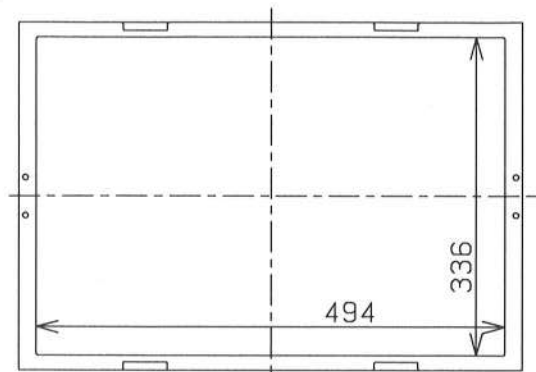

P=14.2

作成日
2017. 03. 17

検図
東京本社商品部

TRUSCO トラスコ中山株式会社

品名
導電性折り畳みコンテナ 50L 黒

品番
CR-S50-EA