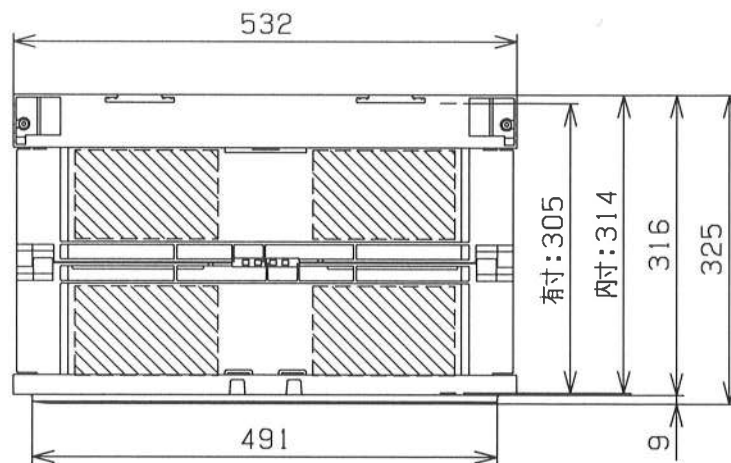

P=14.2

作成日
2017. 03. 17

検図
東京本社商品部

TRUSCO トラスコ中山株式会社

品名
導電性折り畳みコンテナ 50L 黒

品番
CR-S50-EA