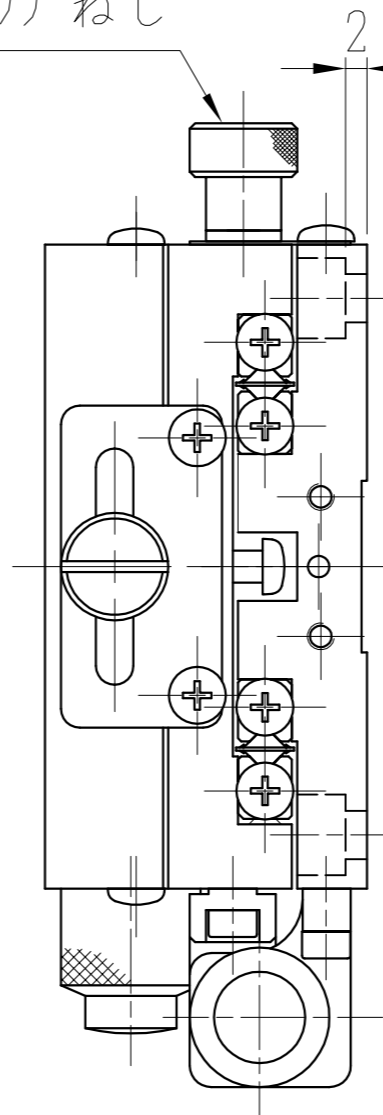

クランプ°ねじ

2

4-M4深サ6.5

4-4.5キリ、7.5深サグリ

単位：mm

作成日 2021年11月25日

検図 星武幸

TRUSCO. トラスコ中山株式会社

品名 高精度クロスラステージ XYステージ 60×60

品番 CRXYS6060