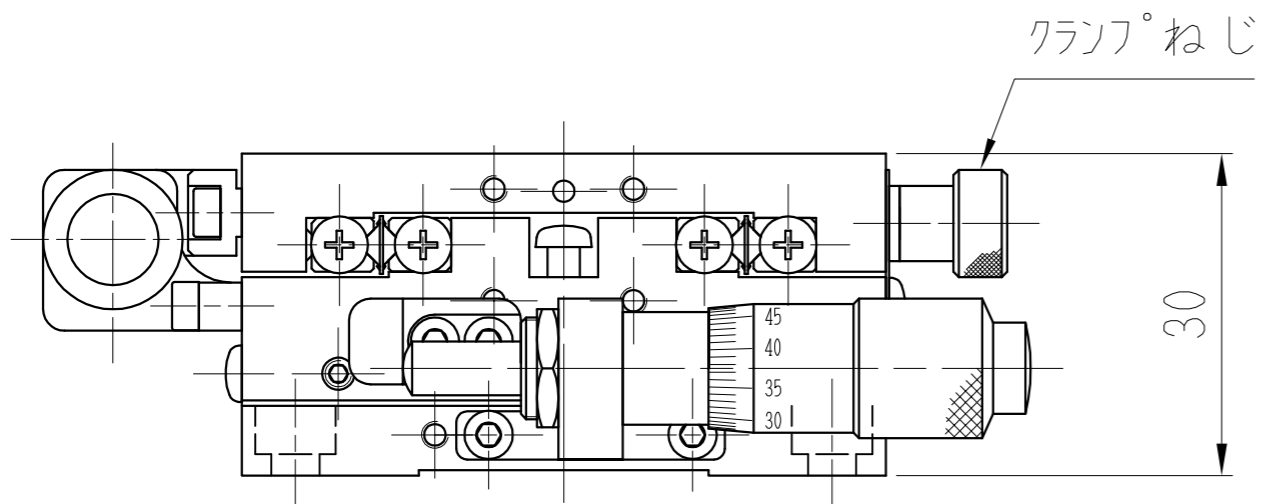

クランプ°ねじ

2

4-M4深サ6.5

4-4.5キリ、7.5深サグリ

単位：mm

作成日 2021年11月25日

検図 星武幸

TRUSCO. トラスコ中山株式会社

品名 高精度クロスラステージ XYステージ 60×60

品番 CRXYS6060