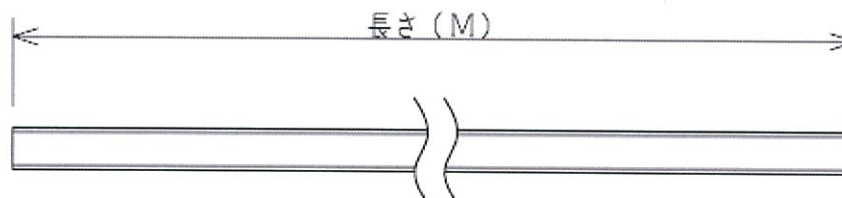

6x7G/0 4 mm

	径(mm)	被覆外形(mm)	長さ(m)	自重(kg)	入数
CWP-4S10	4	6	10	0.81	12
CWP-4S20	4	6	20	1.62	6
CWP-4S30	4	6	30	2.43	4
CWP-4S50	4	6	50	4.05	2
CWP-4S100	4	6	100	8.1	1
CWP-4S200	4	6	200	16.2	1

作成日

検図

TRUSCO トラスコ中山株式会社

品名  
塩ビ(P.V.C)コーティングワイヤロープ

品番  
CWP-4S10~CWP4S200