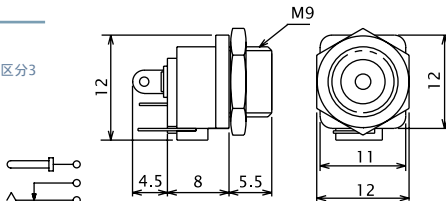

SNAP-IN MOUNT DC JACK
PLUG TYPE: 4.75 × 1.7
EIAJ RC5320A TYPE3 電圧区分3
(DC 6.3V ~ 10.5V 2A)

No.MJ-13

PANEL MOUNT DC JACK
PLUG TYPE: 4.75 × 1.7
EIAJ RC5320A TYPE3 電圧区分3
(DC 6.3V ~ 10.5V 2A)

No.MJ-18

PANEL MOUNT DC JACK
PLUG TYPE: 4.75 × 1.7
EIAJ RC5320A TYPE3 電圧区分3
(DC 6.3V ~ 10.5V 2A)

No.MJ-43

PANEL MOUNT DC JACK
PLUG TYPE: 4.75 × 1.7
EIAJ RC5320A TYPE3 電圧区分3
(DC 6.3V ~ 10.5V 2A)

No.MJ-097N

DC INLINE JACK
PLUG TYPE: 4.75 × 1.7
EIAJ RC5320A TYPE3 電圧区分3
(DC 6.3V ~ 10.5V 2A)

No.MJ-73

PANEL MOUNT DC JACK
PLUG TYPE: 4.75 × 1.7
EIAJ RC5320A TYPE3 電圧区分3
(DC 6.3V ~ 10.5V 2A)