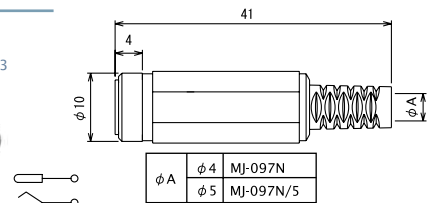

SNAP-IN MOUNT DC JACK
PLUG TYPE: 4.75 × 1.7
EIAJ RC5320A TYPE3 電圧区分3
(DC 6.3V ~ 10.5V 2A)

No.MJ-13

PANEL MOUNT DC JACK
PLUG TYPE: 4.75 × 1.7
EIAJ RC5320A TYPE3 電圧区分3
(DC 6.3V ~ 10.5V 2A)

No.MJ-18

PANEL MOUNT DC JACK
PLUG TYPE: 4.75 × 1.7
EIAJ RC5320A TYPE3 電圧区分3
(DC 6.3V ~ 10.5V 2A)

No.MJ-43

PANEL MOUNT DC JACK
PLUG TYPE: 4.75 × 1.7
EIAJ RC5320A TYPE3 電圧区分3
(DC 6.3V ~ 10.5V 2A)

No.MJ-097N

DC INLINE JACK
PLUG TYPE: 4.75 × 1.7
EIAJ RC5320A TYPE3 電圧区分3
(DC 6.3V ~ 10.5V 2A)

No.MJ-73

PANEL MOUNT DC JACK
PLUG TYPE: 4.75 × 1.7
EIAJ RC5320A TYPE3 電圧区分3
(DC 6.3V ~ 10.5V 2A)