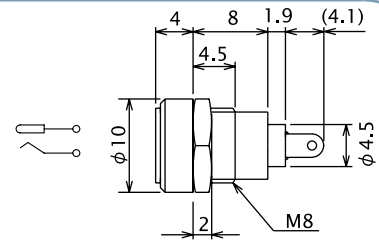

SNAP-IN MOUNT DC JACK
PLUG TYPE: 4.75 × 1.7
EIAJ RC5320A TYPE3 電圧区分3
(DC 6.3V ~ 10.5V 2A)

No.MJ-13

PANEL MOUNT DC JACK
PLUG TYPE: 4.75 × 1.7
EIAJ RC5320A TYPE3 電圧区分3
(DC 6.3V ~ 10.5V 2A)

No.MJ-18

PANEL MOUNT DC JACK
PLUG TYPE: 4.75 × 1.7
EIAJ RC5320A TYPE3 電圧区分3
(DC 6.3V ~ 10.5V 2A)

No.MJ-43

PANEL MOUNT DC JACK
PLUG TYPE: 4.75 × 1.7
EIAJ RC5320A TYPE3 電圧区分3
(DC 6.3V ~ 10.5V 2A)

No.MJ-097N

DC INLINE JACK
PLUG TYPE: 4.75 × 1.7
EIAJ RC5320A TYPE3 電圧区分3
(DC 6.3V ~ 10.5V 2A)

No.MJ-73

PANEL MOUNT DC JACK
PLUG TYPE: 4.75 × 1.7
EIAJ RC5320A TYPE3 電圧区分3
(DC 6.3V ~ 10.5V 2A)