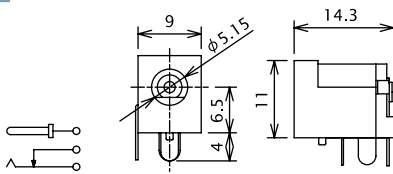

DC JACK FOR P.C.B.
PLUG TYPE: 4.75 × 1.7
EIAJ RC5320A TYPE3 電圧区分3
(DC 6.3V ~ 10.5V 2A)

No.M04-440A0

DC JACK FOR P.C.B.
PLUG TYPE: 4.75 × 1.7
EIAJ RC5320A TYPE3 電圧区分3
(DC 6.3V ~ 10.5V 2A)

No.M04-430DJ

DC JACK FOR P.C.B.
PLUG TYPE: 4.75 × 1.7
EIAJ RC5320A TYPE3 電圧区分3
(DC 6.3V ~ 10.5V 2A)

No.M04-533B0

DC JACK FOR P.C.B.
PLUG TYPE: 4.75 × 1.7
EIAJ RC5320A TYPE3 電圧区分3
(DC 6.3V ~ 10.5V 2A)

No.M04-241DJ

DC JACK FOR P.C.B.
PLUG TYPE: 4.75 × 1.7
EIAJ RC5320A TYPE3 電圧区分3
(DC 6.3V ~ 10.5V 2A)

No.MJ-63

SNAP-IN MOUNT DC JACK
PLUG TYPE: 4.75 × 1.7
EIAJ RC5320A TYPE3 電圧区分3
(DC 6.3V ~ 10.5V 2A)

No.MJ-13

PANEL MOUNT DC JACK
PLUG TYPE: 4.75 × 1.7
EIAJ RC5320A TYPE3 電圧区分3
(DC 6.3V ~ 10.5V 2A)

No.MJ-18

PANEL MOUNT DC JACK
PLUG TYPE: 4.75 × 1.7
EIAJ RC5320A TYPE3 電圧区分3
(DC 6.3V ~ 10.5V 2A)