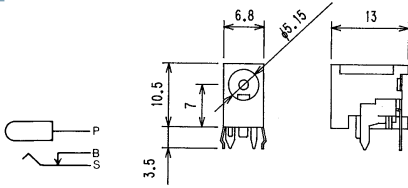

No.MC-5323

DC ADAPTOR CABLE L=1800mm
4.75 × 1.7 DC PLUG
EIAJ RC5320A TYPE3 電圧区分3
(DC 6.3V ~ 10.5V)

No.MC-5323L

DC ADAPTOR CABLE L=1800mm
4.75 × 1.7 DC PLUG
EIAJ RC5320A TYPE3 電圧区分3
(DC 6.3V ~ 10.5V)

No.M04-754A0

DC JACK FOR P.C.B.
PLUG TYPE: 4.75 × 1.7
EIAJ RC5320A TYPE3 電圧区分3
(DC 6.3V ~ 10.5V 2A)

No.M04-440A0

DC JACK FOR P.C.B.
PLUG TYPE: 4.75 × 1.7
EIAJ RC5320A TYPE3 電圧区分3
(DC 6.3V ~ 10.5V 2A)

No.M04-430DJ

DC JACK FOR P.C.B.
PLUG TYPE: 4.75 × 1.7
EIAJ RC5320A TYPE3 電圧区分3
(DC 6.3V ~ 10.5V 2A)