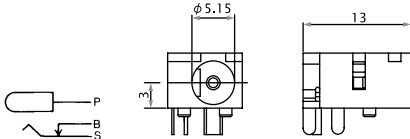

DC JACK FOR P.C.B.
PLUG TYPE: 4.75 × 1.7
EIAJ RC5320A TYPE3 電圧区分3
(DC 6.3V ~ 10.5V 2A)

No.M04-440A0

DC JACK FOR P.C.B.
PLUG TYPE: 4.75 × 1.7
EIAJ RC5320A TYPE3 電圧区分3
(DC 6.3V ~ 10.5V 2A)

No.M04-430DJ

DC JACK FOR P.C.B.
PLUG TYPE: 4.75 × 1.7
EIAJ RC5320A TYPE3 電圧区分3
(DC 6.3V ~ 10.5V 2A)

No.M04-533B0

DC JACK FOR P.C.B.
PLUG TYPE: 4.75 × 1.7
EIAJ RC5320A TYPE3 電圧区分3
(DC 6.3V ~ 10.5V 2A)

No.M04-241DJ

DC JACK FOR P.C.B.
PLUG TYPE: 4.75 × 1.7
EIAJ RC5320A TYPE3 電圧区分3
(DC 6.3V ~ 10.5V 2A)

No.MJ-63