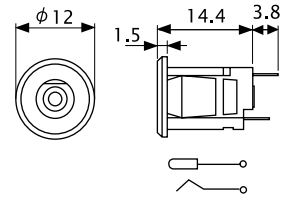

DC JACK FOR P.C.B.
PLUG TYPE: 4.75 × 1.7
EIAJ RC5320A TYPE3 電圧区分3
(DC 6.3V ~ 10.5V 2A)

No.M04-440A0

DC JACK FOR P.C.B.
PLUG TYPE: 4.75 × 1.7
EIAJ RC5320A TYPE3 電圧区分3
(DC 6.3V ~ 10.5V 2A)

No.M04-430DJ

DC JACK FOR P.C.B.
PLUG TYPE: 4.75 × 1.7
EIAJ RC5320A TYPE3 電圧区分3
(DC 6.3V ~ 10.5V 2A)

No.M04-533B0

DC JACK FOR P.C.B.
PLUG TYPE: 4.75 × 1.7
EIAJ RC5320A TYPE3 電圧区分3
(DC 6.3V ~ 10.5V 2A)

No.M04-241DJ

DC JACK FOR P.C.B.
PLUG TYPE: 4.75 × 1.7
EIAJ RC5320A TYPE3 電圧区分3
(DC 6.3V ~ 10.5V 2A)

No.MJ-63

SNAP-IN MOUNT DC JACK
PLUG TYPE: 4.75 × 1.7
EIAJ RC5320A TYPE3 電圧区分3
(DC 6.3V ~ 10.5V 2A)

No.MJ-13

PANEL MOUNT DC JACK
PLUG TYPE: 4.75 × 1.7
EIAJ RC5320A TYPE3 電圧区分3
(DC 6.3V ~ 10.5V 2A)

No.MJ-18

PANEL MOUNT DC JACK
PLUG TYPE: 4.75 × 1.7
EIAJ RC5320A TYPE3 電圧区分3
(DC 6.3V ~ 10.5V 2A)

No.MJ-43

PANEL MOUNT DC JACK
PLUG TYPE: 4.75 × 1.7
EIAJ RC5320A TYPE3 電圧区分3
(DC 6.3V ~ 10.5V 2A)

No.MJ-097N

DC INLINE JACK
PLUG TYPE: 4.75 × 1.7
EIAJ RC5320A TYPE3 電圧区分3
(DC 6.3V ~ 10.5V 2A)

No.MJ-73

PANEL MOUNT DC JACK
PLUG TYPE: 4.75 × 1.7
EIAJ RC5320A TYPE3 電圧区分3
(DC 6.3V ~ 10.5V 2A)