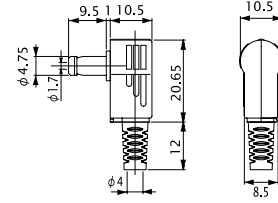

EIAJ RC5320A TYPE3

電圧区分3

適合品

RATING 定 格 : DC10.5V 2A

No.MP-203

4.75 × 1.7 DC PLUG
EIAJ RC5320A TYPE3 電圧区分3
(DC 6.3V ~ 10.5V)

No.MP-203LN

4.75 × 1.7 DC PLUG
EIAJ RC5320A TYPE3 電圧区分3
(DC 6.3V ~ 10.5V)

No.MC-5323

DC ADAPTOR CABLE L=1800mm
4.75 × 1.7 DC PLUG
EIAJ RC5320A TYPE3 電圧区分3
(DC 6.3V ~ 10.5V)

No.MC-5323L

DC ADAPTOR CABLE L=1800mm
4.75 × 1.7 DC PLUG
EIAJ RC5320A TYPE3 電圧区分3
(DC 6.3V ~ 10.5V)

No.M04-754A0

DC JACK FOR P.C.B.
PLUG TYPE: 4.75 × 1.7
EIAJ RC5320A TYPE3 電圧区分3
(DC 6.3V ~ 10.5V 2A)

No.M04-440A0

DC JACK FOR P.C.B.
PLUG TYPE: 4.75 × 1.7
EIAJ RC5320A TYPE3 電圧区分3
(DC 6.3V ~ 10.5V 2A)

No.M04-430DJ

DC JACK FOR P.C.B.
PLUG TYPE: 4.75 × 1.7
EIAJ RC5320A TYPE3 電圧区分3
(DC 6.3V ~ 10.5V 2A)

No.M04-533B0

DC JACK FOR P.C.B.
PLUG TYPE: 4.75 × 1.7
EIAJ RC5320A TYPE3 電圧区分3
(DC 6.3V ~ 10.5V 2A)

No.M04-241DJ

DC JACK FOR P.C.B.
PLUG TYPE: 4.75 × 1.7
EIAJ RC5320A TYPE3 電圧区分3
(DC 6.3V ~ 10.5V 2A)

No.MJ-63