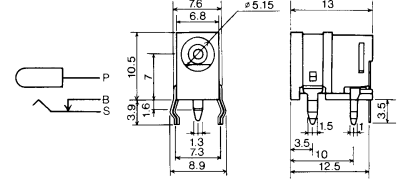

No.MC-5323

DC ADAPTOR CABLE L=1800mm
4.75 × 1.7 DC PLUG
EIAJ RC5320A TYPE3 電圧区分3
(DC 6.3V ~ 10.5V)

No.MC-5323L

DC ADAPTOR CABLE L=1800mm
4.75 × 1.7 DC PLUG
EIAJ RC5320A TYPE3 電圧区分3
(DC 6.3V ~ 10.5V)

No.M04-754A0

DC JACK FOR P.C.B.
PLUG TYPE: 4.75 × 1.7
EIAJ RC5320A TYPE3 電圧区分3
(DC 6.3V ~ 10.5V 2A)

No.M04-440A0

DC JACK FOR P.C.B.
PLUG TYPE: 4.75 × 1.7
EIAJ RC5320A TYPE3 電圧区分3
(DC 6.3V ~ 10.5V 2A)

No.M04-430DJ

DC JACK FOR P.C.B.
PLUG TYPE: 4.75 × 1.7
EIAJ RC5320A TYPE3 電圧区分3
(DC 6.3V ~ 10.5V 2A)

No.M04-533B0

DC JACK FOR P.C.B.
PLUG TYPE: 4.75 × 1.7
EIAJ RC5320A TYPE3 電圧区分3
(DC 6.3V ~ 10.5V 2A)

No.M04-241DJ

DC JACK FOR P.C.B.
PLUG TYPE: 4.75 × 1.7
EIAJ RC5320A TYPE3 電圧区分3
(DC 6.3V ~ 10.5V 2A)

No.MJ-63