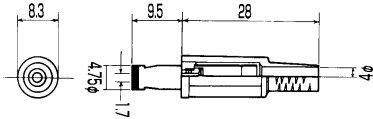

EIAJ RC5320A TYPE3

電圧区分3

適合品

RATING 定 格 : DC10.5V 2A

No.MP-203

4.75 × 1.7 DC PLUG
EIAJ RC5320A TYPE3 電圧区分3
(DC 6.3V ~ 10.5V)

No.MP-203LN

4.75 × 1.7 DC PLUG
EIAJ RC5320A TYPE3 電圧区分3
(DC 6.3V ~ 10.5V)

No.MC-5323

DC ADAPTOR CABLE L=1800mm
4.75 × 1.7 DC PLUG
EIAJ RC5320A TYPE3 電圧区分3
(DC 6.3V ~ 10.5V)

No.MC-5323L

DC ADAPTOR CABLE L=1800mm
4.75 × 1.7 DC PLUG
EIAJ RC5320A TYPE3 電圧区分3
(DC 6.3V ~ 10.5V)

No.M04-754A0

DC JACK FOR P.C.B.
PLUG TYPE: 4.75 × 1.7
EIAJ RC5320A TYPE3 電圧区分3
(DC 6.3V ~ 10.5V 2A)

No.M04-440A0

DC JACK FOR P.C.B.
PLUG TYPE: 4.75 × 1.7
EIAJ RC5320A TYPE3 電圧区分3
(DC 6.3V ~ 10.5V 2A)

No.M04-430DJ

DC JACK FOR P.C.B.
PLUG TYPE: 4.75 × 1.7
EIAJ RC5320A TYPE3 電圧区分3
(DC 6.3V ~ 10.5V 2A)