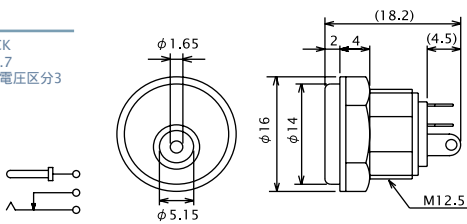

No.M04-533B0

DC JACK FOR P.C.B.
PLUG TYPE: 4.75 × 1.7
EIAJ RC5320A TYPE3 電圧区分3
(DC 6.3V ~ 10.5V 2A)

No.M04-241DJ

DC JACK FOR P.C.B.
PLUG TYPE: 4.75 × 1.7
EIAJ RC5320A TYPE3 電圧区分3
(DC 6.3V ~ 10.5V 2A)

No.MJ-63

SNAP-IN MOUNT DC JACK
PLUG TYPE: 4.75 × 1.7
EIAJ RC5320A TYPE3 電圧区分3
(DC 6.3V ~ 10.5V 2A)

No.MJ-13

PANEL MOUNT DC JACK
PLUG TYPE: 4.75 × 1.7
EIAJ RC5320A TYPE3 電圧区分3
(DC 6.3V ~ 10.5V 2A)

No.MJ-18

PANEL MOUNT DC JACK
PLUG TYPE: 4.75 × 1.7
EIAJ RC5320A TYPE3 電圧区分3
(DC 6.3V ~ 10.5V 2A)