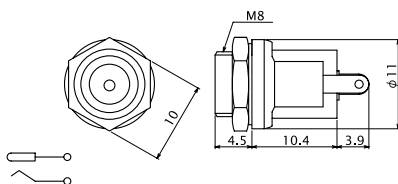

SNAP-IN MOUNT DC JACK
PLUG TYPE: 4.75 × 1.7
EIAJ RC5320A TYPE3 電圧区分3
(DC 6.3V ~ 10.5V 2A)

No.MJ-13

PANEL MOUNT DC JACK
PLUG TYPE: 4.75 × 1.7
EIAJ RC5320A TYPE3 電圧区分3
(DC 6.3V ~ 10.5V 2A)

No.MJ-18

PANEL MOUNT DC JACK
PLUG TYPE: 4.75 × 1.7
EIAJ RC5320A TYPE3 電圧区分3
(DC 6.3V ~ 10.5V 2A)

No.MJ-43

PANEL MOUNT DC JACK
PLUG TYPE: 4.75 × 1.7
EIAJ RC5320A TYPE3 電圧区分3
(DC 6.3V ~ 10.5V 2A)

No.MJ-097N

DC INLINE JACK
PLUG TYPE: 4.75 × 1.7
EIAJ RC5320A TYPE3 電圧区分3
(DC 6.3V ~ 10.5V 2A)

No.MJ-73

PANEL MOUNT DC JACK
PLUG TYPE: 4.75 × 1.7
EIAJ RC5320A TYPE3 電圧区分3
(DC 6.3V ~ 10.5V 2A)

DC PLUGS & JACKS

EIAJ RC5320A TYPE3

電圧区分3

適合品

RATING 定 格 : DC10.5V 2A

No. MC-5328

DC EXTENTION CABLE
PLUG TYPE: 4.75×1.7
EIAJ RC5320A TYPE3 電圧区分3
(DC 6.3V ~ 10.5V 2A)

No. MJ-29