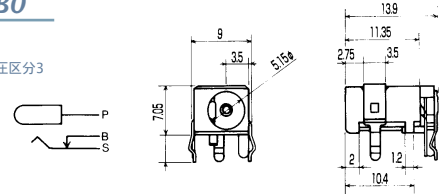

No.MC-5323

DC ADAPTOR CABLE L=1800mm
4.75 × 1.7 DC PLUG
EIAJ RC5320A TYPE3 電圧区分3
(DC 6.3V ~ 10.5V)

No.MC-5323L

DC ADAPTOR CABLE L=1800mm
4.75 × 1.7 DC PLUG
EIAJ RC5320A TYPE3 電圧区分3
(DC 6.3V ~ 10.5V)

No.M04-754A0

DC JACK FOR P.C.B.
PLUG TYPE: 4.75 × 1.7
EIAJ RC5320A TYPE3 電圧区分3
(DC 6.3V ~ 10.5V 2A)

No.M04-440A0

DC JACK FOR P.C.B.
PLUG TYPE: 4.75 × 1.7
EIAJ RC5320A TYPE3 電圧区分3
(DC 6.3V ~ 10.5V 2A)

No.M04-430DJ

DC JACK FOR P.C.B.
PLUG TYPE: 4.75 × 1.7
EIAJ RC5320A TYPE3 電圧区分3
(DC 6.3V ~ 10.5V 2A)

No.M04-533B0

DC JACK FOR P.C.B.
PLUG TYPE: 4.75 × 1.7
EIAJ RC5320A TYPE3 電圧区分3
(DC 6.3V ~ 10.5V 2A)

No.M04-241DJ

DC JACK FOR P.C.B.
PLUG TYPE: 4.75 × 1.7
EIAJ RC5320A TYPE3 電圧区分3
(DC 6.3V ~ 10.5V 2A)

No.MJ-63

SNAP-IN MOUNT DC JACK
PLUG TYPE: 4.75 × 1.7
EIAJ RC5320A TYPE3 電圧区分3
(DC 6.3V ~ 10.5V 2A)

No.MJ-13

PANEL MOUNT DC JACK
PLUG TYPE: 4.75 × 1.7
EIAJ RC5320A TYPE3 電圧区分3
(DC 6.3V ~ 10.5V 2A)

No.MJ-18

PANEL MOUNT DC JACK
PLUG TYPE: 4.75 × 1.7
EIAJ RC5320A TYPE3 電圧区分3
(DC 6.3V ~ 10.5V 2A)