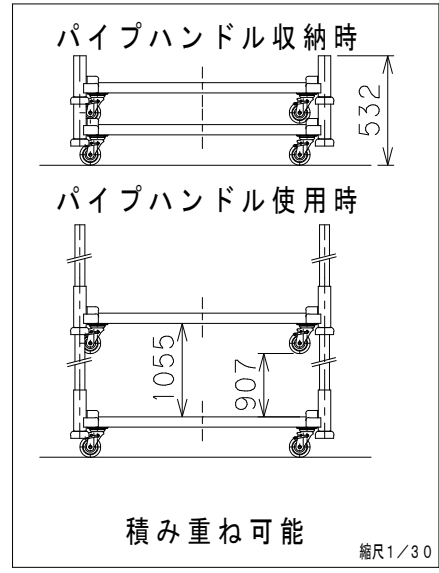

仕様		
型式	DPLC05-1111	
均等荷重	500	kg
全長	1280	mm
全幅	1280	mm
全高	1227	mm
積載面高さ	197	mm
搭載可能寸法	1100×1100 mm	
塗装	粉体塗装 ハンドルパイプはメッキ	
塗装色	グリーン	
自重	50	kg

積み重ね使用時の注意事項
 設置しているキャスターが支えられる
 荷重が500kgです。
 上段の台車や積載物も含めて
 超えないようにご注意ください。

図番	
用紙	B-4
縮尺	1/10