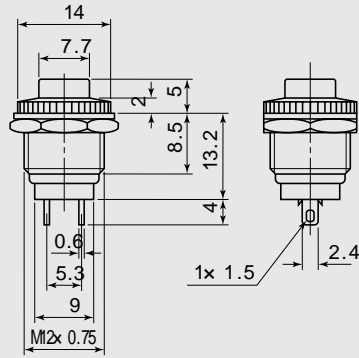

ノンロック / Momentary

DS-016

	ボタンカラー	Cap Color
K	黒	Black

取付穴参考寸法 Mounting Hole	12.2
--------------------------	------

MS-016

	ボタンカラー	Cap Color
K	黒	Black

取付穴参考寸法 Mounting Hole	12.2
--------------------------	------

品番 PARTS NO.	回路 CIRCUIT	スイッチ特性 SWITCHING FUNCTION	電流容量 RATING	絶縁抵抗 INSULATION RESISTANCE	絶縁耐圧 VOLTAGE BREAKDOWN	接触抵抗 CONTACT RESISTANCE
DS-016	SPST (2P)	OFF-(ON)	1A. 125V.AC	DC. 500V 100M 以上 (MIN)	AC. 1000V 1分間(Minute)	20m 以下 (MAX)
MS-016						