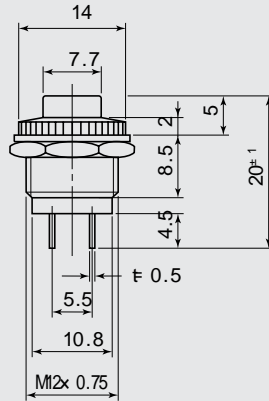

ノンロック / Momentary

DS-016

	ボタンカラー	Cap Color
K	黒	Black

取付穴参考寸法 Mounting Hole	12.2
--------------------------	------

MS-016

	ボタンカラー	Cap Color
K	黒	Black

取付穴参考寸法 Mounting Hole	12.2
--------------------------	------

品番 PARTS NO.	回路 CIRCUIT	スイッチ特性 SWITCHING FUNCTION	電流容量 RATING	絶縁抵抗 INSULATION RESISTANCE	絶縁耐圧 VOLTAGE BREAKDOWN	接触抵抗 CONTACT RESISTANCE
DS-016	SPST (2P)	OFF-(ON)	1A. 125V.AC	DC. 500V 100M 以上 (MIN)	AC. 1000V 1分間(Minute)	20m 以下 (MAX)
MS-016						