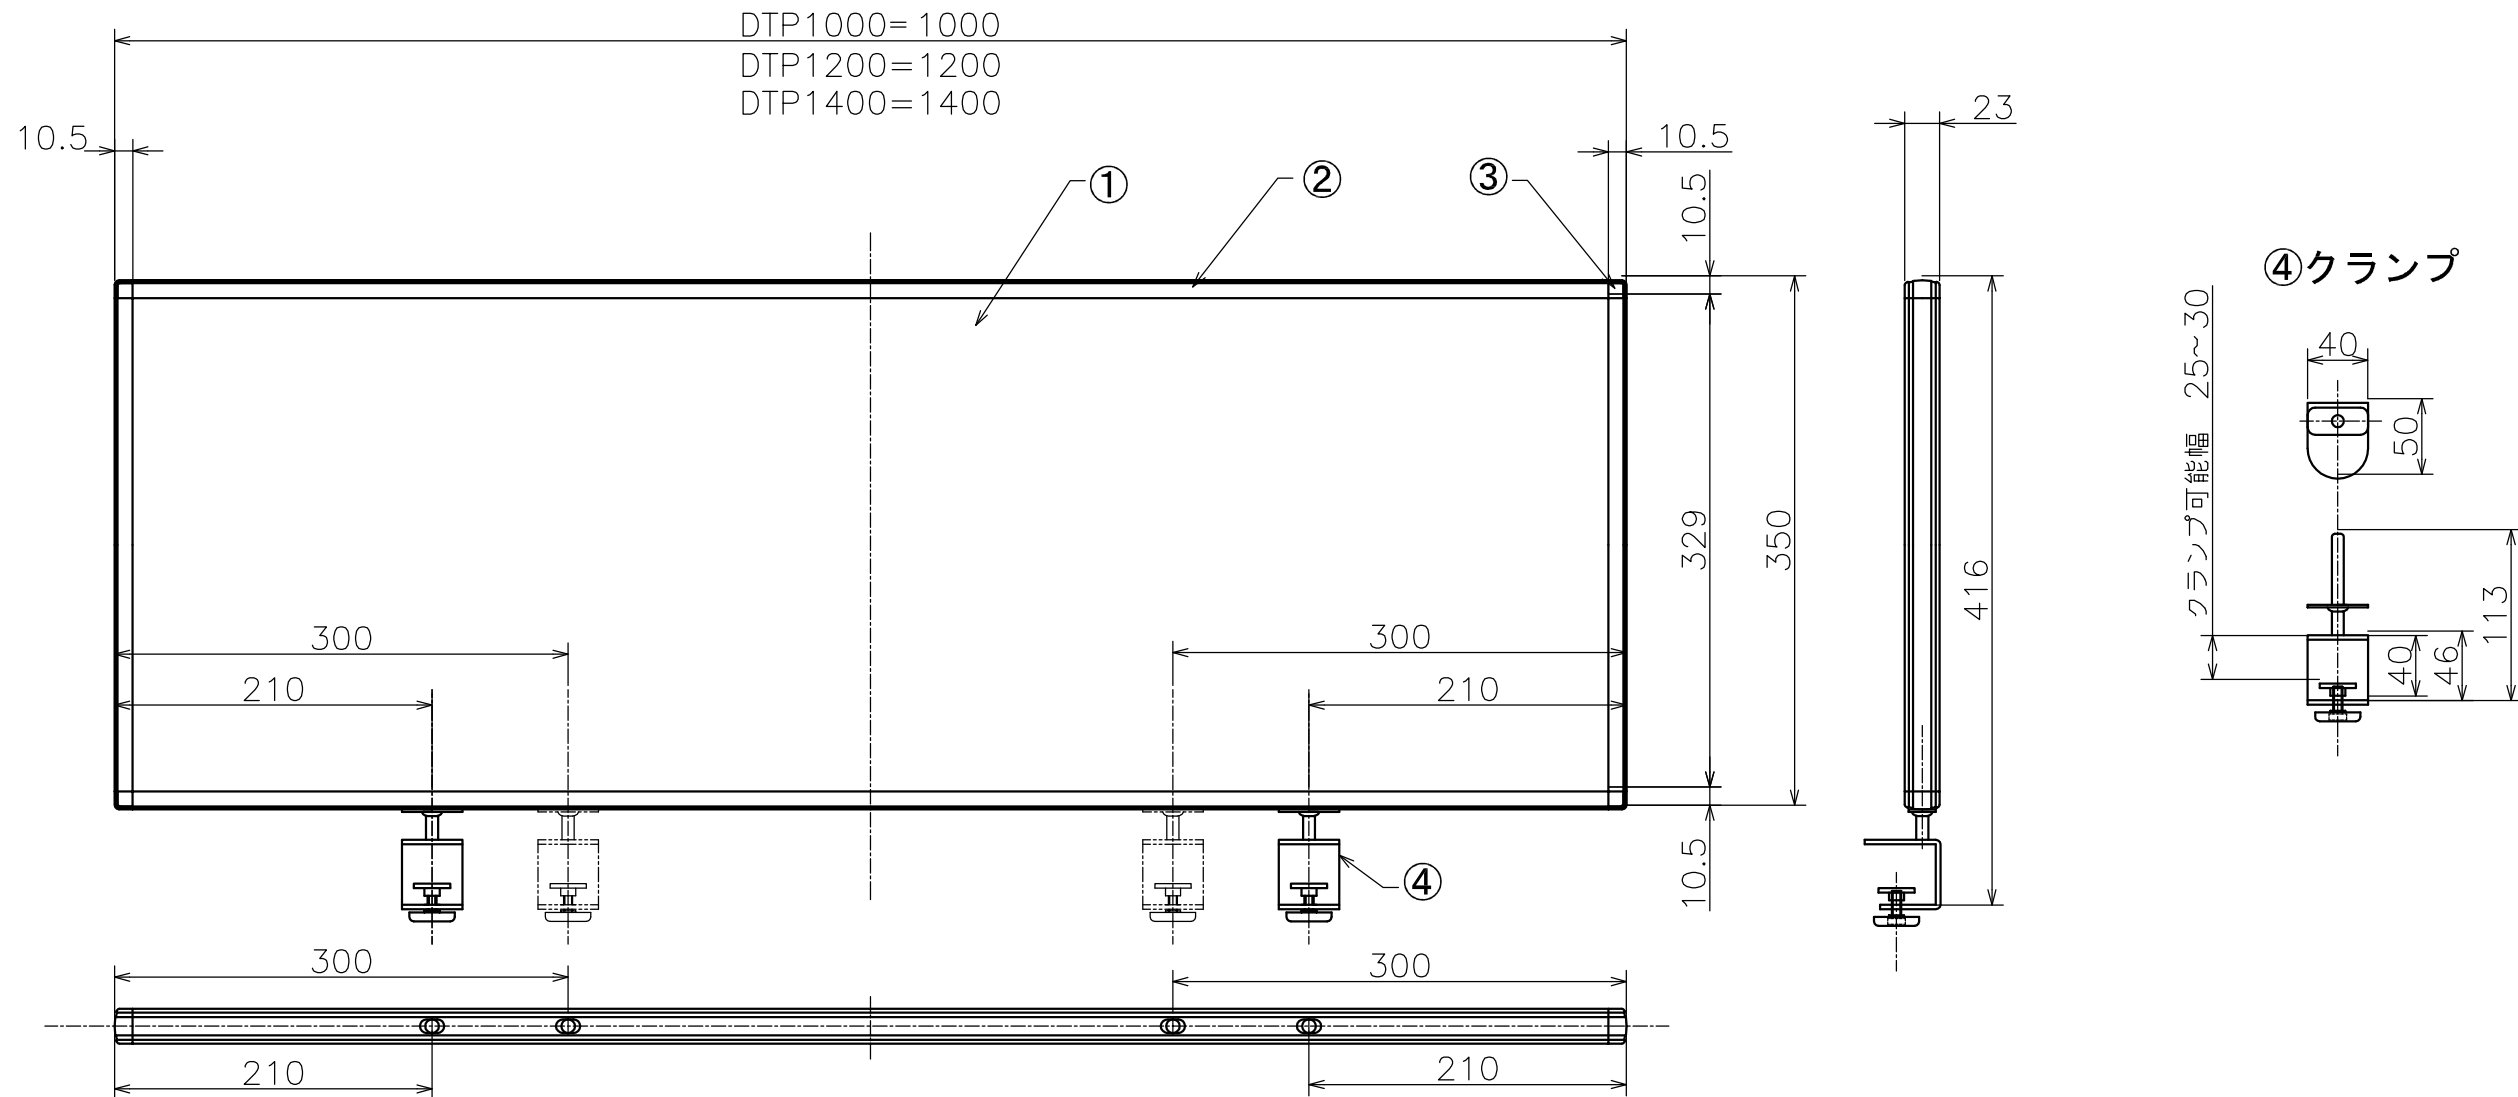

表面張り地色	ブルー
--------	-----

4	クランプ	2	t 3 鋼板・鋼棒	粉体塗装
3	コーナーキャップ	4	A B S樹脂成型品	粉体塗装(シルバー色)
2	枠	4	アルミ押し出し材	アルマイト処理
1	パネル部	1	18mm厚芯材(t3・t12板フラッシュ構造)・表面布張り	
No.	部品名	数	材質 厚/品番	表面処理

品番	適合品番	製品質量
DTP1400	TKD-1270・THD-1270	4.9kg
DTP1200	TKD-1270・THD-1270	4.3 kg
DTP1000	TKD-1070	3.6 kg

作成日 2016.12.05

検図 Y.Hori

TRUSCO トラスコ中山株式会社

品名 デスクトップパネル

品番 DTPシリーズ

Scale 1:5