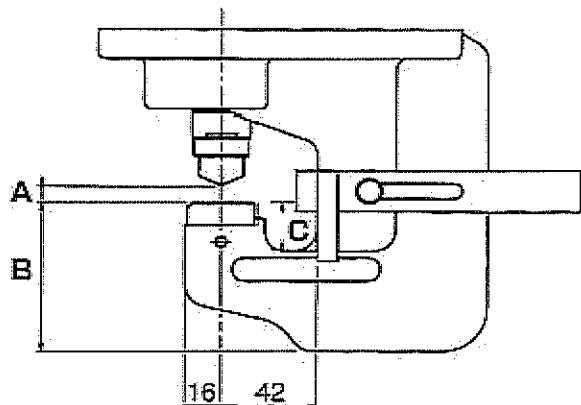

油圧パンチャー

EP-20S

■ 寸法図

各種パンチ・ダイス使用時			
	A	B	C
パンチ B(A)ダイス	8mm	68mm	22mm
Sパンチ SA(SA)ダイス	8mm	70mm	24mm
Sパンチ TBダイス	10mm	68mm	22mm