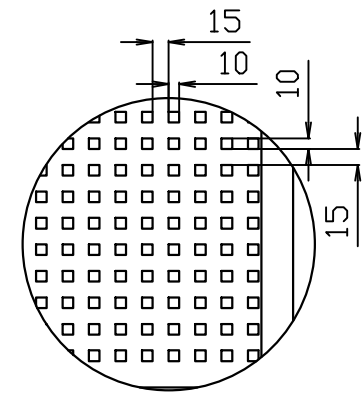

仕様	
寸法	W500*D26.5*H280
質量	1.2kg
納入形態	ノックダウン式(組立品)
塗装色: 棚板	グリーンorホワイト
生産国	日本

網目ピッチ詳細

作成日 2021/1/6

検図 樽井

TRUSCO トラスコ中山株式会社

品名 ファルコンワゴン

品番 FAW-500PSYG(W)

Scale 1:6