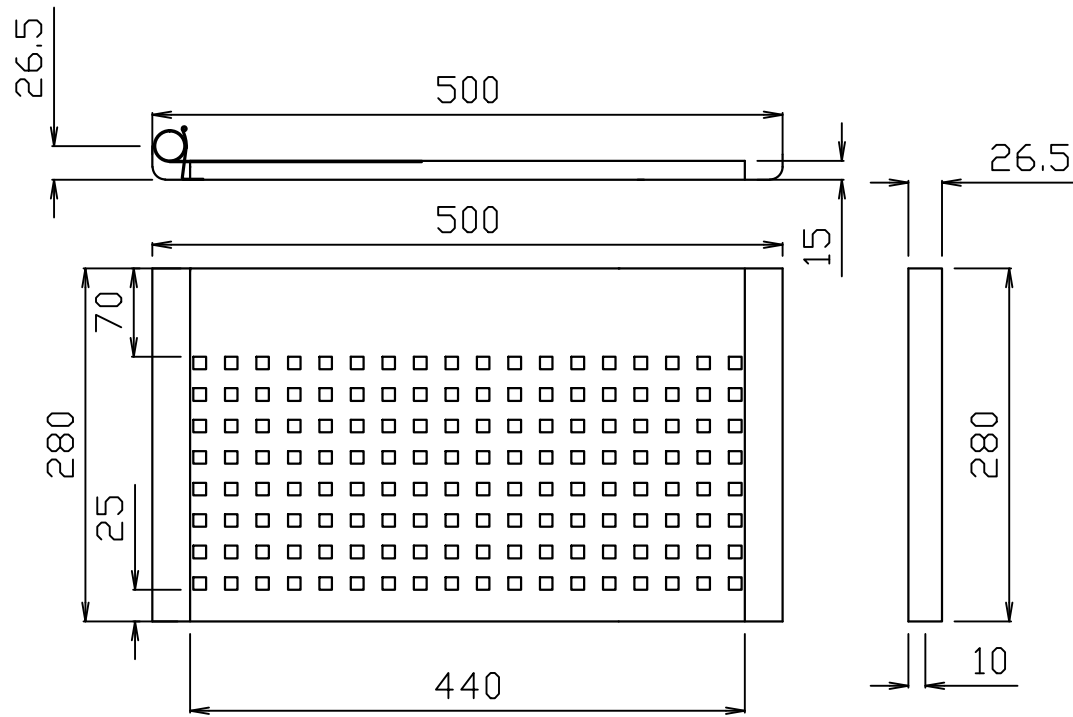

仕様	
寸法	W500*D26.5*H280
質量	1.2kg
納入形態	ノックダウン式(組立品)
塗装色: 棚板	グリーンorホワイト
生産国	日本

網目ピッチ詳細

作成日 2021/1/6

検図 樽井

TRUSCO トラスコ中山株式会社

品名 ファルコンワゴン

品番 FAW-500PSYG(W)

Scale 1:6