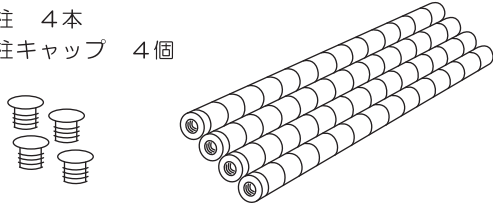

梱包内容がすべて揃っているか、ご確認ください。
 ※万一不足の部品があった場合は、すぐに購入先へお知らせください。
 ※「警告表示シール」を同梱しています。棚板前面の貼付してください。
 ※組み立て時は、必ず軍手等の保護具を着用してください。

均等積載量 **120kg** /段当り

- 棚板に足をかけない
- 備った収納はしない
- 重い荷物を上段に置かない

警告表示シール

梱包内容

●支柱セット

支柱 4本
支柱キャップ 4個