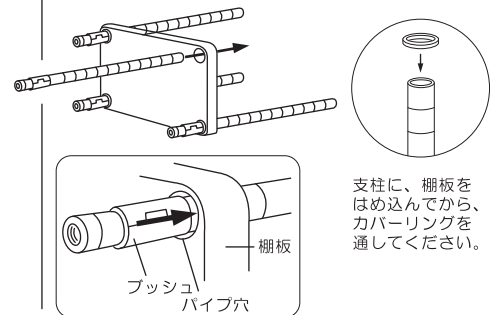

1. **4** 棚板を立て、四隅のパイプ穴に下から支柱を通します。
   ※棚板は、「┌」└」どちらでも取り付けられます。4本とも通しましたら、支柱を棚板ごと起こし、カバーリングを各支柱に通します。