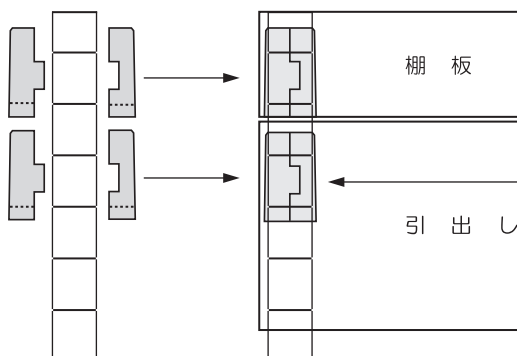

ハンドル 1本
トラス小ネジ: 4個
(M6×10)
M6 ナット : 4個

●棚板は「」どちらでも取り付けられます。

┌型に組み立て

└型に組み立て

■ 支柱径
Φ25.4
■ 取付ピッチ
25mm

カバーリングは、棚板のパイプと支柱の隙間に入るホコリやゴミを防ぎます。

ブッシュの取り付け位置について

薄型1段、薄型2段、深型1段も
取り付け位置は、同じ位置です。