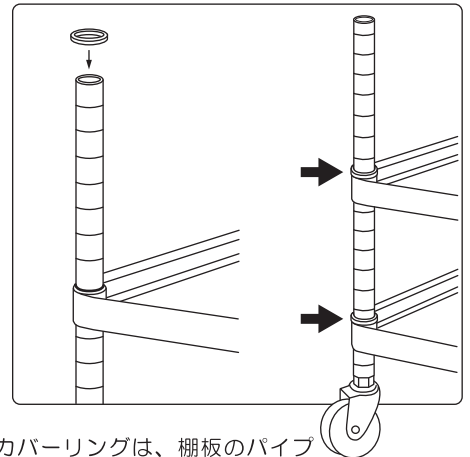

ハンドル 1本
トラス小ネジ: 4個
(M6×10)
M6 ナット : 4個

●棚板は「」どちらでも取り付けられます。

┌型に組み立て

└型に組み立て

■ 支柱径
Φ25.4
■ 取付ピッチ
25mm

カバーリングは、棚板のパイプと支柱の隙間に入るホコリやゴミを防ぎます。

ブッシュの取り付け位置について

薄型1段、薄型2段、深型1段も
取り付け位置は、同じ位置です。

組み立て方

- 1** 引出しに、専用のハンドルを取り付けます。ストッパー付きのキャスターが取り付く側に、ハンドルがあるようにしておいてください。

引出し付きワゴンの場合は、正面と裏面がありますので、あらかじめ引出しの向きを、決めておいてください。

引出しを抜き、ケース側面の取り付け穴にハンドルを合わせ、トラス小ネジ (M6×10) を通し、裏面よりナットをトラス小ネジにはめ、しっかりと締めつけ取り付けてください。