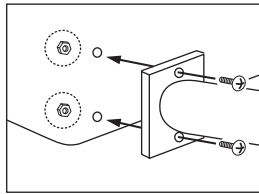

ハンドル 1本
トラス小ネジ: 4個
(M6×10)
M6 ナット : 4個

●棚板は「」どちらでも取り付けられます。

┌型に組み立て

└型に組み立て

■ 支柱径
Φ25.4
■ 取付ピッチ
25mm

カバーリングは、棚板のパイプと支柱の隙間に入るホコリやゴミを防ぎます。

ブッシュの取り付け位置について

薄型1段、薄型2段、深型1段も
取り付け位置は、同じ位置です。

組み立て方

- 1** 引出しに、専用のハンドルを取り付けます。ストッパー付きのキャスターが取り付く側に、ハンドルがあるようにしておいてください。

引出し付きワゴンの場合は、正面と裏面がありますので、あらかじめ引出しの向きを、決めておいてください。

引出しを抜き、ケース側面の取り付け穴にハンドルを合わせ、トラス小ネジ (M6×10) を通し、裏面よりナットをトラス小ネジにはめ、しっかりと締めつけ取り付けてください。