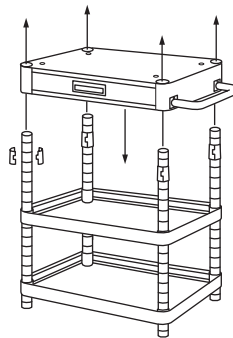

組み立て方

- 1** 引出しに、専用のハンドルを取り付けます。ストッパー付きのキャスターが取り付く側に、ハンドルがあるようにしておいてください。

引出し付きワゴンの場合は、正面と裏面がありますので、あらかじめ引出しの向きを、決めておいてください。

引出しを抜き、ケース側面の取り付け穴にハンドルを合わせ、トラス小ネジ (M6×10) を通し、裏面よりナットをトラス小ネジにはめ、しっかりと締めつけ取り付けてください。

- 2** 支柱を4本並べ、棚板を取り付けたいラインにマーカーなどで印をつけます。
※支柱はネジ切り穴のあるほうを下にします。

- 3** 各支柱に最下段用のプッシュを取り付けます。支柱のしるしをつけたラインともう一つ下のラインに、プッシュの内側の突起がはまるように、両側から合わせます。

- 4** 棚板を立て、四隅のパイプ穴に下から支柱を通します。
※棚板は、「┌」└」どちらでも取り付けられます。4本とも通しましたら、支柱を棚板ごと起こし、カバーリングを各支柱に通します。

- 5** 各支柱に2段目のプッシュを取り付け、棚板上から通してはめ込み、カバーリングを各支柱に通します。

- 6** 各支柱に引出し用のプッシュを取り付け、引出しを上から通し、はめ込みます。

- 7** 各支柱に最上段用のプッシュを取り付け、棚板上から通し、はめ込みます。

- 8** 各段の棚板の四隅に当て木をして木槌などでたたき、傾きやゆるみがないよう、調整します。

- 9** 再び棚を横に倒し、支柱の下端にキャスターを取り付けます。ストッパー付のキャスターは、ハンドル側に取り付けてください。最上段の棚板の前側面に「警告表示シール」を貼って完成です。