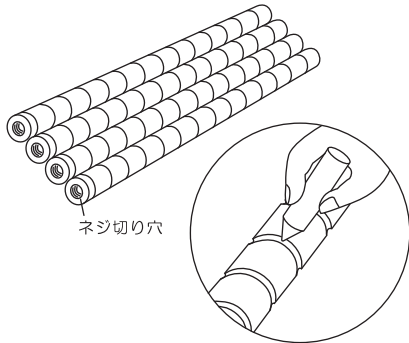

引出し付きワゴンの場合は、正面と裏面がありますので、あらかじめ引出しの向きを、決めておいてください。

引出しを抜き、ケース側面の取り付け穴にハンドルを合わせ、トラス小ネジ (M6×10) を通し、裏面よりナットをトラス小ネジにはめ、しっかりと締めつけ取り付けてください。

1. **2** 支柱を4本並べ、棚板を取り付けたいラインにマーカーなどで印をつけます。
   ※支柱はネジ切り穴のあるほうを下にします。

1. **3** 各支柱に最下段用のプッシュを取り付けます。支柱のしるしをつけたラインともう一つ下のラインに、プッシュの内側の突起がはまるように、両側から合わせます。