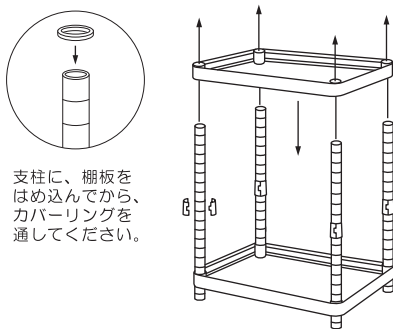

組み立て方

- 1** 引出しに、専用のハンドルを取り付けます。ストッパー付きのキャスターが取り付く側に、ハンドルがあるようにしておいてください。

引出し付きワゴンの場合は、正面と裏面がありますので、あらかじめ引出しの向きを、決めておいてください。

引出しを抜き、ケース側面の取り付け穴にハンドルを合わせ、トラス小ネジ (M6×10) を通し、裏面よりナットをトラス小ネジにはめ、しっかりと締めつけ取り付けてください。

- 2** 支柱を4本並べ、棚板を取り付けたいラインにマーカーなどで印をつけます。
※支柱はネジ切り穴のあるほうを下にします。

- 3** 各支柱に最下段用のプッシュを取り付けます。支柱のしるしをつけたラインともう一つ下のラインに、プッシュの内側の突起がはまるように、両側から合わせます。

- 4** 棚板を立て、四隅のパイプ穴に下から支柱を通します。
※棚板は、「┌」└」どちらでも取り付けられます。4本とも通しましたら、支柱を棚板ごと起こし、カバーリングを各支柱に通します。

- 5** 各支柱に2段目のプッシュを取り付け、棚板上から通してはめ込み、カバーリングを各支柱に通します。

- 6** 各支柱に引出し用のプッシュを取り付け、引出しを上から通し、はめ込みます。

- 7** 各支柱に最上段用のプッシュを取り付け、棚板上から通し、はめ込みます。

- 8** 各段の棚板の四隅に当て木をして木槌などでたたき、傾きやゆるみがないよう、調整します。

- 9** 再び棚を横に倒し、支柱の下端にキャスターを取り付けます。ストッパー付のキャスターは、ハンドル側に取り付けてください。最上段の棚板の前側面に「警告表示シール」を貼って完成です。