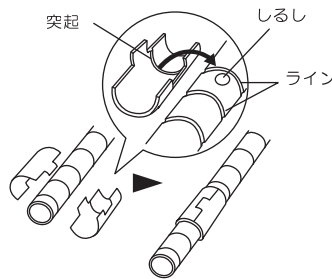

組み立て方

1. **1** 引出しに、専用のハンドルを取り付けます。ストッパー付きのキャスターが取り付く側に、ハンドルがあるようにしておいてください。

引出し付きワゴンの場合は、正面と裏面がありますので、あらかじめ引出しの向きを、決めておいてください。

引出しを抜き、ケース側面の取り付け穴にハンドルを合わせ、トラス小ネジ (M6×10) を通し、裏面よりナットをトラス小ネジにはめ、しっかりと締めつけ取り付けてください。

1. **2** 支柱を4本並べ、棚板を取り付けたいラインにマーカーなどで印をつけます。
   ※支柱はネジ切り穴のあるほうを下にします。

1. **3** 各支柱に最下段用のプッシュを取り付けます。支柱のしるしをつけたラインともう一つ下のラインに、プッシュの内側の突起がはまるように、両側から合わせます。

1. **4** 棚板を立て、四隅のパイプ穴に下から支柱を通します。
   ※棚板は、「┌」└」どちらでも取り付けられます。4本とも通しましたら、支柱を棚板ごと起こし、カバーリングを各支柱に通します。

1. **5** 各支柱に2段目のプッシュを取り付け、棚板上から通してはめ込み、カバーリングを各支柱に通します。

1. **6** 各支柱に引出し用のプッシュを取り付け、引出しを上から通し、はめ込みます。

1. **7** 各支柱に最上段用のプッシュを取り付け、棚板上から通し、はめ込みます。

1. **8** 各段の棚板の四隅に当て木をして木槌などでたたき、傾きやゆるみがないよう、調整します。

1. **9** 再び棚を横に倒し、支柱の下端にキャスターを取り付けます。ストッパー付のキャスターは、ハンドル側に取り付けてください。最上段の棚板の前側面に「警告表示シール」を貼って完成です。

最上段の棚板が、はめ込まれましたら、支柱キャップをはめ込んでください。

最大積載量/台当り
150kg

均等積載量 **120kg**/段当り

- 棚板に足をかけない
- 偏った収納はしない
- 重い荷物を上段に置かない