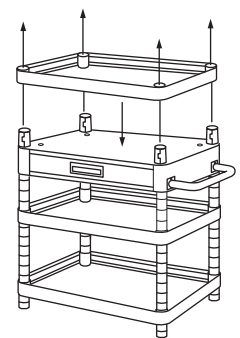

- 2** 支柱を4本並べ、棚板を取り付けたいラインにマーカーなどで印をつけます。
※支柱はネジ切り穴のあるほうを下にします。

- 3** 各支柱に最下段用のプッシュを取り付けます。支柱のしるしをつけたラインともう一つ下のラインに、プッシュの内側の突起がはまるように、両側から合わせます。

- 4** 棚板を立て、四隅のパイプ穴に下から支柱を通します。
※棚板は、「┌」└」どちらでも取り付けられます。4本とも通しましたら、支柱を棚板ごと起こし、カバーリングを各支柱に通します。

- 5** 各支柱に2段目のプッシュを取り付け、棚板上から通してはめ込み、カバーリングを各支柱に通します。

- 6** 各支柱に引出し用のプッシュを取り付け、引出しを上から通し、はめ込みます。

- 7** 各支柱に最上段用のプッシュを取り付け、棚板上から通し、はめ込みます。

- 8** 各段の棚板の四隅に当て木をして木槌などでたたき、傾きやゆるみがないよう、調整します。

- 9** 再び棚を横に倒し、支柱の下端にキャスターを取り付けます。ストッパー付のキャスターは、ハンドル側に取り付けてください。最上段の棚板の前側面に「警告表示シール」を貼って完成です。