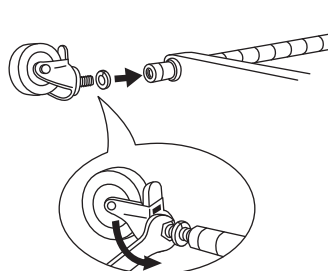

- 2** 支柱を4本並べ、棚板を取り付けたいラインにマーカーなどで印をつけます。
※支柱はネジ切り穴のあるほうを下にします。

- 3** 各支柱に最下段用のプッシュを取り付けます。支柱のしるしをつけたラインともう一つ下のラインに、プッシュの内側の突起がはまるように、両側から合わせます。

- 4** 棚板を立て、四隅のパイプ穴に下から支柱を通します。
※棚板は、「┌」└」どちらでも取り付けられます。4本とも通しましたら、支柱を棚板ごと起こし、カバーリングを各支柱に通します。

- 5** 各支柱に2段目のプッシュを取り付け、棚板上から通してはめ込み、カバーリングを各支柱に通します。

- 6** 各支柱に引出し用のプッシュを取り付け、引出しを上から通し、はめ込みます。

- 7** 各支柱に最上段用のプッシュを取り付け、棚板上から通し、はめ込みます。

- 8** 各段の棚板の四隅に当て木をして木槌などでたたき、傾きやゆるみがないよう、調整します。

- 9** 再び棚を横に倒し、支柱の下端にキャスターを取り付けます。ストッパー付のキャスターは、ハンドル側に取り付けてください。最上段の棚板の前側面に「警告表示シール」を貼って完成です。