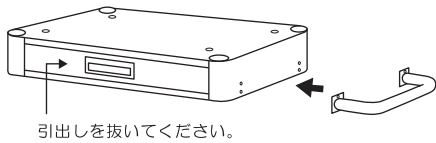

ハンドル 1本
トラス小ネジ: 4個
(M6×10)
M6 ナット : 4個

●棚板は「」どちらでも取り付けられます。

┌型に組み立て

└型に組み立て

■ 支柱径
Φ25.4
■ 取付ピッチ
25mm

カバーリングは、棚板のパイプと支柱の隙間に入るホコリやゴミを防ぎます。

ブッシュの取り付け位置について

薄型1段、薄型2段、深型1段も
取り付け位置は、同じ位置です。

組み立て方

- 1** 引出しに、専用のハンドルを取り付けます。ストッパー付きのキャスターが取り付く側に、ハンドルがあるようにしておいてください。

引出し付きワゴンの場合は、正面と裏面がありますので、あらかじめ引出しの向きを、決めておいてください。

引出しを抜き、ケース側面の取り付け穴にハンドルを合わせ、トラス小ネジ (M6×10) を通し、裏面よりナットをトラス小ネジにはめ、しっかりと締めつけ取り付けてください。