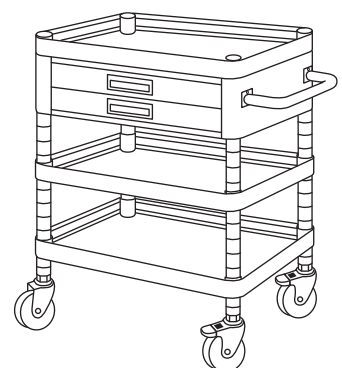

ハンドル 1本
トラス小ネジ: 4個
(M6×10)
M6 ナット : 4個

●棚板は「」どちらでも取り付けられます。

┌型に組み立て

└型に組み立て

■ 支柱径
Φ25.4
■ 取付ピッチ
25mm

カバーリングは、棚板のパイプと支柱の隙間に入るホコリやゴミを防ぎます。

ブッシュの取り付け位置について

薄型1段、薄型2段、深型1段も
取り付け位置は、同じ位置です。

組み立て方

- 1** 引出しに、専用のハンドルを取り付けます。ストッパー付きのキャスターが取り付く側に、ハンドルがあるようにしておいてください。

引出し付きワゴンの場合は、正面と裏面がありますので、あらかじめ引出しの向きを、決めておいてください。

引出しを抜き、ケース側面の取り付け穴にハンドルを合わせ、トラス小ネジ (M6×10) を通し、裏面よりナットをトラス小ネジにはめ、しっかりと締めつけ取り付けてください。