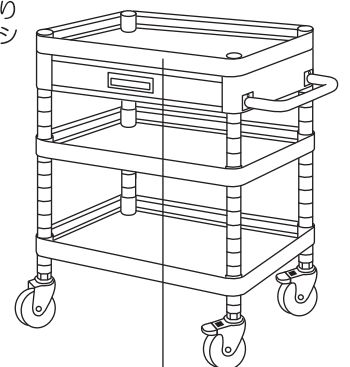

- 2** 支柱を4本並べ、棚板を取り付けたいラインにマーカーなどで印をつけます。
※支柱はネジ切り穴のあるほうを下にします。

- 3** 各支柱に最下段用のプッシュを取り付けます。支柱のしるしをつけたラインともう一つ下のラインに、プッシュの内側の突起がはまるように、両側から合わせます。

- 4** 棚板を立て、四隅のパイプ穴に下から支柱を通します。
※棚板は、「┌」└」どちらでも取り付けられます。4本とも通しましたら、支柱を棚板ごと起こし、カバーリングを各支柱に通します。

- 5** 各支柱に2段目のプッシュを取り付け、棚板上から通してはめ込み、カバーリングを各支柱に通します。

- 6** 各支柱に引出し用のプッシュを取り付け、引出しを上から通し、はめ込みます。

- 7** 各支柱に最上段用のプッシュを取り付け、棚板上から通し、はめ込みます。

- 8** 各段の棚板の四隅に当て木をして木槌などでたたき、傾きやゆるみがないよう、調整します。

- 9** 再び棚を横に倒し、支柱の下端にキャスターを取り付けます。ストッパー付のキャスターは、ハンドル側に取り付けてください。最上段の棚板の前側面に「警告表示シール」を貼って完成です。

最上段の棚板が、はめ込まれましたら、支柱キャップをはめ込んでください。

最大積載量/台当り
150kg

均等積載量 **120kg**/段当り

- 棚板に足をかけない
- 偏った収納はしない
- 重い荷物を上段に置かない

仕様

■薄型1段 引出し付 タイプ

●棚板寸法:600×400 mm タイプ

品番	本体カラー	キャスター		間口 × 奥行 × 高さ	最大積載量	均等積載量/段	本体重量
FAW-662Z-W	ホワイト	ゴム車輪	Φ75 自在ストッパー無し 2個	600×400×600 mm	150 kg	120 kg	19.7 kg
FAW-662Z-YG	ヤングバンブーグリーン		Φ75 自在ストッパー付 2個				
FAW-662ZD-W	ホワイト	ウレタン双輪	Φ75 自在ストッパー無し 2個	600×400×587mm	150 kg	120 kg	18.6 kg
FAW-662ZD-YG	ヤングバンブーグリーン		Φ75 自在ストッパー付 2個				
FAW-763Z-W	ホワイト	ゴム車輪	Φ100 自在ストッパー無し 2個	600×400×740 mm	200 kg	120 kg	24.7 kg
FAW-763Z-YG	ヤングバンブーグリーン		Φ100 自在ストッパー付 2個				
FAW-763ZD-W	ホワイト	ウレタン双輪	Φ100 自在ストッパー無し 2個	600×400×730 mm	200 kg	120 kg	23.2 kg
FAW-763ZD-YG	ヤングバンブーグリーン		Φ100 自在ストッパー付 2個				
FAW-963Z-W	ホワイト	ゴム車輪	Φ100 自在ストッパー無し 2個	600×400×880 mm	200 kg	120 kg	25.1 kg
FAW-963Z-YG	ヤングバンブーグリーン		Φ100 自在ストッパー付 2個				
FAW-963ZD-W	ホワイト	ウレタン双輪	Φ100 自在ストッパー無し 2個	600×400×870 mm	200 kg	120 kg	23.7kg
FAW-963ZD-YG	ヤングバンブーグリーン		Φ100 自在ストッパー付 2個				