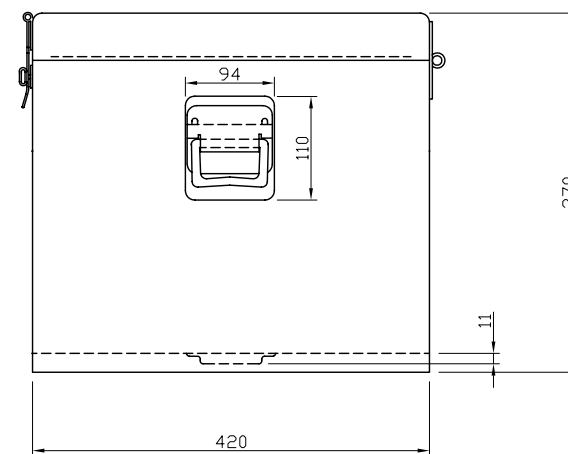

中函	なし
台紙	中 110-84 1枚
台紙	小 92x55 1枚

本体重量	14.3 Kg
梱包重量	1.2 Kg
総重量	15.5 Kg

塗装色	レッド
本体寸法	
W	900 mm
D	420 mm
H	370 mm
梱包寸法	
W	910 mm
D	450 mm
H	390 mm

備考 \_\_\_\_\_  
 \_\_\_\_\_  
 \_\_\_\_\_

承認

検図

設計

**TRUSCO トラスコ中山株式会社**

設計年月日  
2007.3.26

全葉

受入No.

非常火災用備蓄品箱  
FB-9000

Scale  
1/8