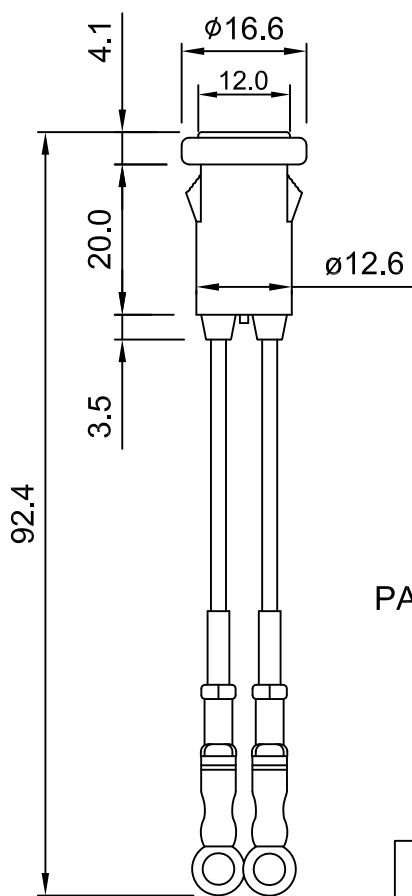

4

3

2

1

版本				
區域	版本	描述	日期	批准
	A			

PANEL APERTURE

NO.	Color	Rating
FE-R1001	Red	DC 12V
	Amber	
	Green	
	Blue	

單位均為毫米(mm)，除非另有規定尺寸		尺寸和公差符合ASME Y14.5M - 1994年			
公差 X=±0.3 X.X=±0.05 X.X=±0.1		繪圖 白佳蓁			
第三角法		審核		名稱 PILOT LAMP	
材料 N-902P		規格 A4		編號 FE-R1001R / A / G / B	
SOLLDWORKS 檔案名稱 FE-R1001R / A / G / B		比例		日期	
				頁數 1 of 1	

4

3

2

1