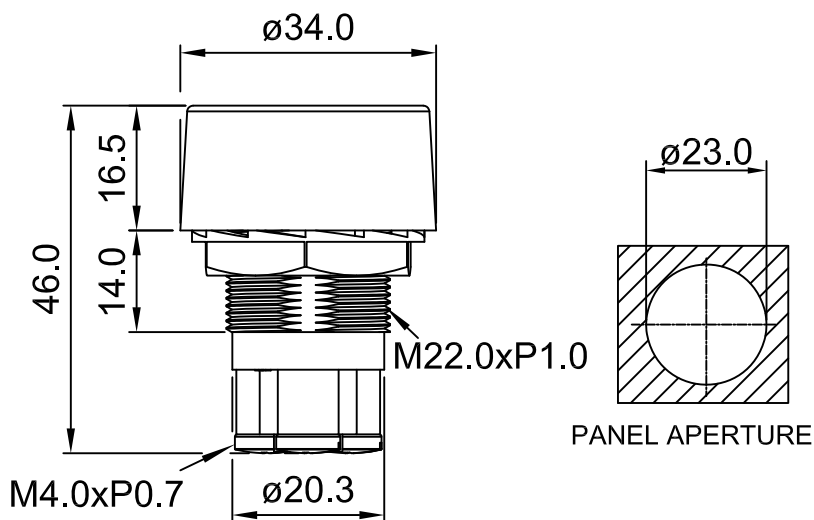

4

3

2

1

版本				
區域	版本	描述	日期	批准
	A			

H
G
F
E
D
C
B
A

H
G
F
E
D
C
B
A

NO.	Color	Rating
FE-R1201	Red	12V 50Amps 24V 25Amps
	Amber	
	Green	

單位均為毫米(mm)，除非另有規定尺寸		尺寸和公差符合ASME Y14.5M - 1994年			
公差 X=±0.3 X.X=±0.1		X.XX=±0.05 X°=±0.1		繪圖 白佳蓁	
第三角法		審核		名稱 LED STARTER BUTTON SWITCH	
材料		規格 A4		編號 FE-R1201-RED	
SOLDWORKS 檔案名稱 FE-R1201-RED		比例		日期	
				頁數 1 of 1	