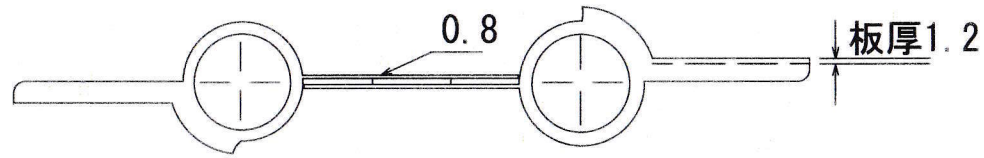

自由丁番(両開) 102mm (ST/鉄)

備考

承認

検図

設計

TRUSCO トラスコ中山株式会社

設計年月日

全葉

受入部

品名 自由丁番(両開) 102mm (ST/鉄)

品番

Scale

1/