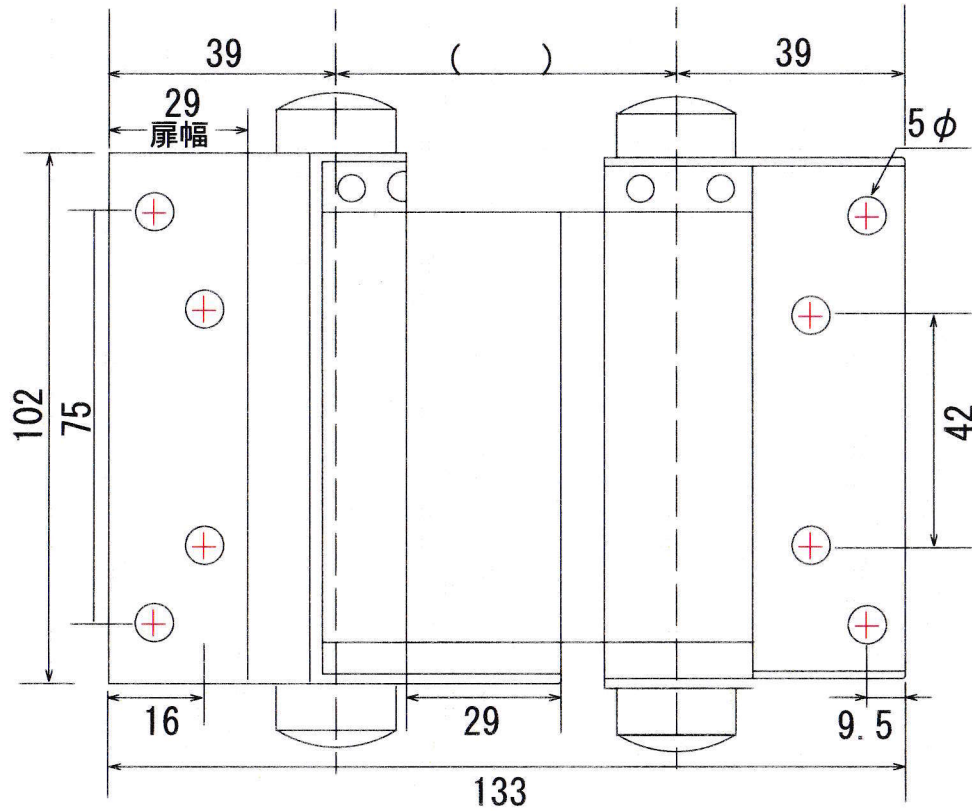

自由丁番(両開) 102mm (ST/鉄)

備考

承認

検図

設計

TRUSCO トラスコ中山株式会社

設計年月日

全葉

受入部

品名 自由丁番(両開) 102mm (ST/鉄)

品番

Scale

1/