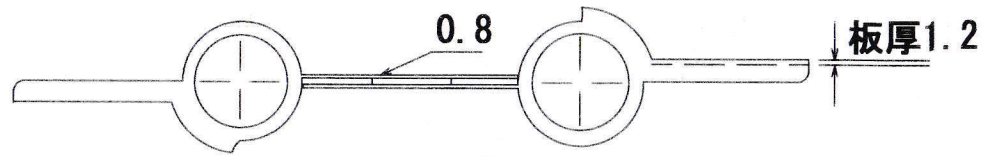

自由丁番(両開) 76mm (ST/鉄)

備考  
\_\_\_\_\_  
\_\_\_\_\_  
\_\_\_\_\_

承認

検閲

設計

TRUSCO トラスコ中山株式会社

設計年月日

全葉

受入地

品名 自由丁番(両開) 76mm (ST/鉄)

Scale

品番

1/