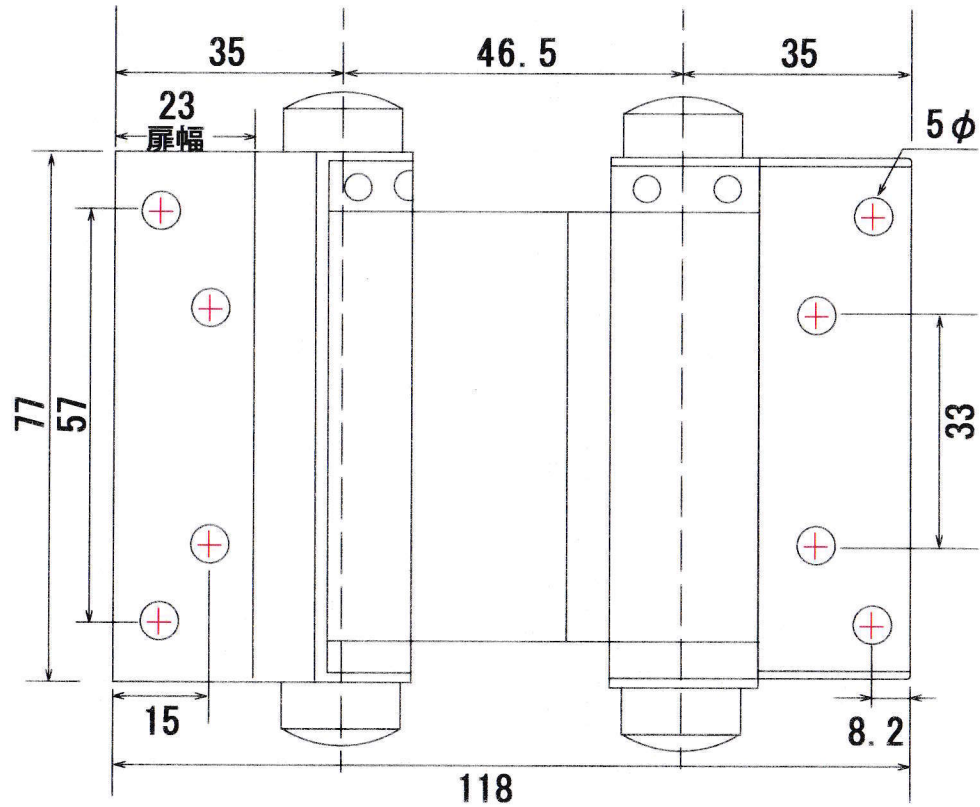

自由丁番(両開) 76mm (ST/鉄)

備考  
\_\_\_\_\_  
\_\_\_\_\_  
\_\_\_\_\_

承認

検閲

設計

TRUSCO トラスコ中山株式会社

設計年月日

全葉

受入地

品名 自由丁番(両開) 76mm (ST/鉄)

Scale

品番

1/