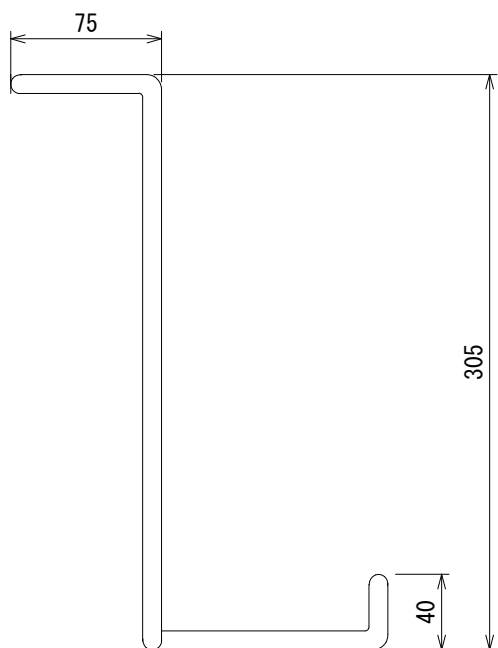

自重	1.4kg
サイズ	
積載荷重	
梱包数	1

作成日  
2016.8.23

構図  
青木

TRUSCO トラスコ中山株式会社

品名  
二段台車用踏み台取付フック

品番  
FMF304