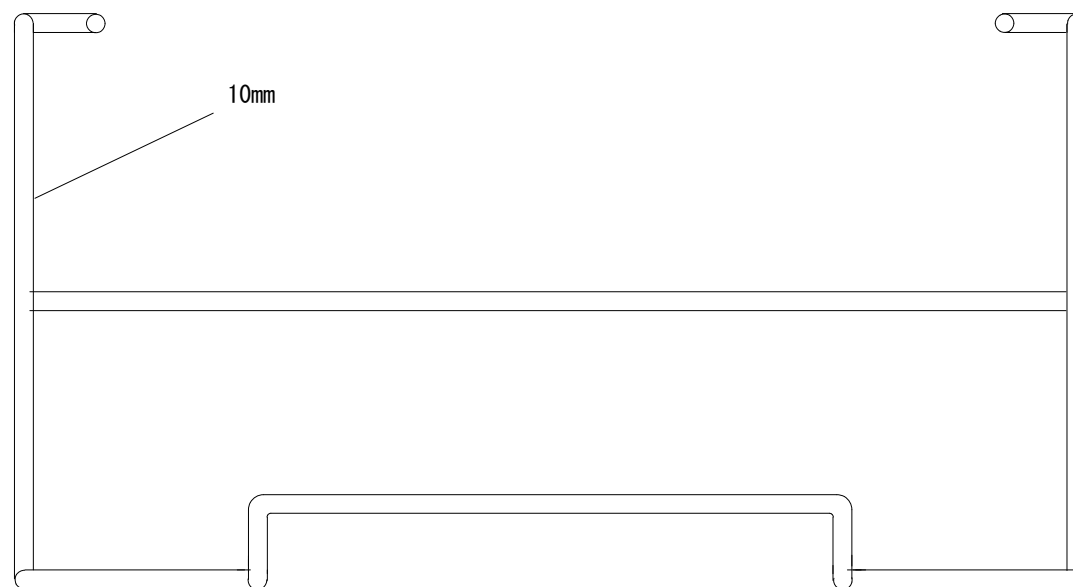

自重	1.4kg
サイズ	
積載荷重	
梱包数	1

作成日  
2016.8.23

構図  
青木

TRUSCO トラスコ中山株式会社

品名  
二段台車用踏み台取付フック

品番  
FMF304