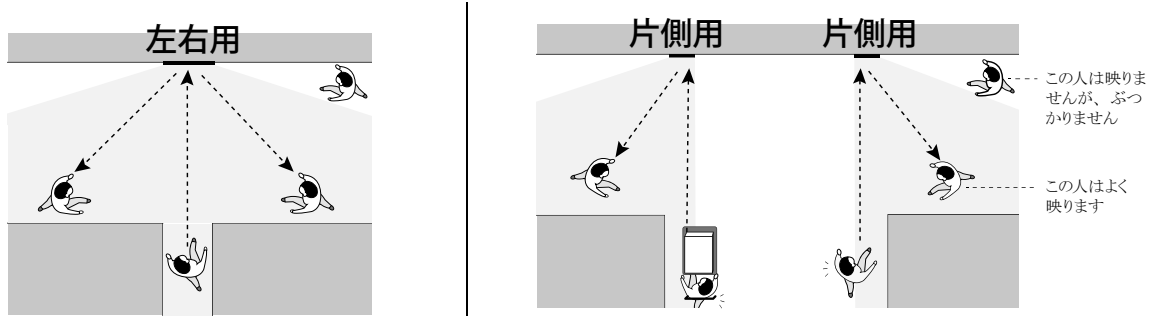

室内壁付専用

FFミラー通路 取扱説明書

このたびはコミーの商品をお買い上げいただきありがとうございました。  
商品は万全を期しておりますが、万一不備な点等がございましたら、  
コミー（フリーダイヤル0120-531-073）までご連絡下さい。

使い方

取付方法

シールをご利用下さい 貼付例

<b>注意</b>	<b>使用禁止</b>	<b>場所</b>	・オイルミスト・強酸・アルカリの発生場所 ・屋外・高温多湿の場所 ・雨風・直射日光・強い紫外線が当たる場所
		<b>溶剤</b>	・シンナー、ガソリン、灯油、ラッカー等はミラーとしての機能を失います。
	<b>取付できない壁</b>		・砂壁・紙壁(和紙等)を使用) ・フッ素、シリコーン等で処理された面 ・凸凹の激しい面 ・はがれやすい塗装面
<b>メンテナンス</b>			・ミラーのほこりや汚れは、市販のガラスクリーナーで定期的に拭き取って下さい。
<b>FFミラーの性質</b>			・動きながら、または遠くから見る場合、像が歪んで見える場合があります。 ・FFミラーは特殊プラスチックの性質上、細かいキズが見られる場合がありますが、視認性には問題ありません。