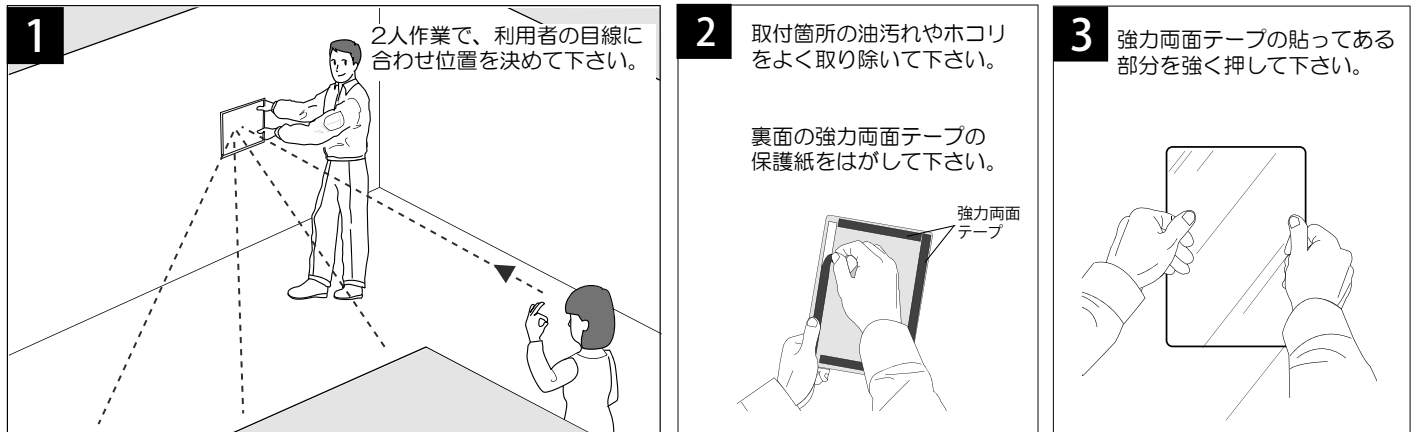

室内壁付専用

FFミラー通路 取扱説明書

このたびはコミーの商品をお買い上げいただきありがとうございました。  
商品は万全を期しておりますが、万一不備な点等がございましたら、  
コミー（フリーダイヤル0120-531-073）までご連絡下さい。

使い方

取付方法

シールをご利用下さい 貼付例

<b>注意</b>	<b>使用禁止</b>	<b>場所</b>	・オイルミスト・強酸・アルカリの発生場所 ・屋外・高温多湿の場所 ・雨風・直射日光・強い紫外線が当たる場所
		<b>溶剤</b>	・シンナー、ガソリン、灯油、ラッカー等はミラーとしての機能を失います。
	<b>取付できない壁</b>		・砂壁・紙壁(和紙等)を使用) ・フッ素、シリコーン等で処理された面 ・凸凹の激しい面 ・はがれやすい塗装面
<b>メンテナンス</b>			・ミラーのほこりや汚れは、市販のガラスクリーナーで定期的に拭き取って下さい。
<b>FFミラーの性質</b>			・動きながら、または遠くから見る場合、像が歪んで見える場合があります。 ・FFミラーは特殊プラスチックの性質上、細かいキズが見られる場合がありますが、視認性には問題ありません。