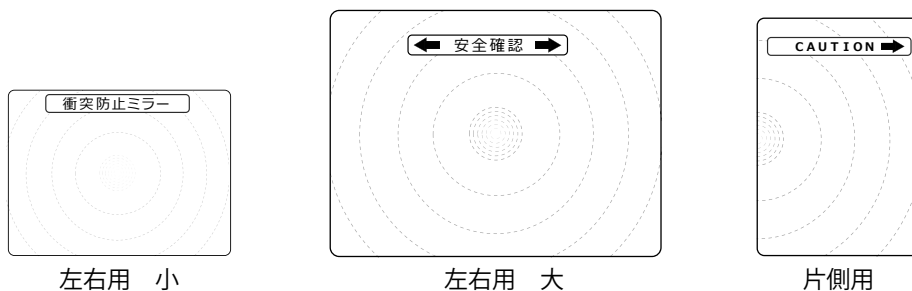

室内壁付専用

FFミラー通路 取扱説明書

このたびはコミーの商品をお買い上げいただきありがとうございました。  
商品は万全を期しておりますが、万一不備な点等がございましたら、  
コミー（フリーダイヤル0120-531-073）までご連絡下さい。

使い方

取付方法

シールをご利用下さい 貼付例

<b>注意</b>	<b>使用禁止</b>	<b>場所</b>	・オイルミスト・強酸・アルカリの発生場所 ・屋外・高温多湿の場所 ・雨風・直射日光・強い紫外線が当たる場所
		<b>溶剤</b>	・シンナー、ガソリン、灯油、ラッカー等はミラーとしての機能を失います。
	<b>取付できない壁</b>		・砂壁・紙壁(和紙等)を使用) ・フッ素、シリコーン等で処理された面 ・凸凹の激しい面 ・はがれやすい塗装面
<b>メンテナンス</b>			・ミラーのほこりや汚れは、市販のガラスクリーナーで定期的に拭き取って下さい。
<b>FFミラーの性質</b>			・動きながら、または遠くから見る場合、像が歪んで見える場合があります。 ・FFミラーは特殊プラスチックの性質上、細かいキズが見られる場合がありますが、視認性には問題ありません。