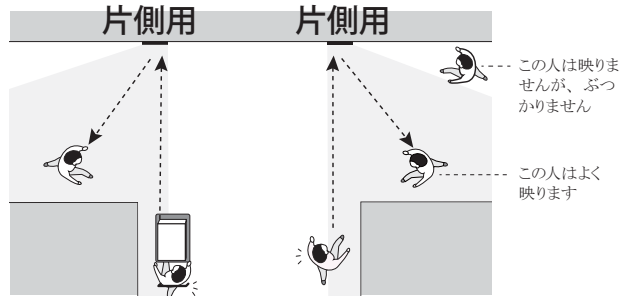

このたびはコミーの商品をお買い上げいただきありがとうございました。
商品は万全を期しておりますが、万一不備な点等がございましたら、
コミー（フリーダイヤル0120-531-073）までご連絡下さい。

使い方

テープ式の取付方法(マグネット式は、マグネットの効くところでご使用下さい)

目的表示シールをご利用下さい 貼付例

注意	使用禁止	場所	・オイルミスト・強酸・アルカリの発生場所 ・屋外・高温多湿の場所 ・雨風・直射日光・強い紫外線が当たる場所
		溶剤	・シンナー、ガソリン、灯油、ラッカー等はミラーとしての機能を失います。
	取付できない壁	・砂壁・紙壁和紙等を使用) ・フッ素、シリコン等で処理された面 ・凹凸の激しい面 ・はがれやすい塗装面	
メンテナンス	・ミラーは水に弱いので、水拭きしないでください。 ・ミラーの汚れは、市販のガラスクリーナーで定期的に拭き取って下さい。		
FFミラーの性質	・動きながら、または遠くから見る場合、像が歪んで見える場合があります。 ・FFミラーは特殊プラスチックの性質上、細かいキズが見られる場合がありますが、視認性には問題ありません。		