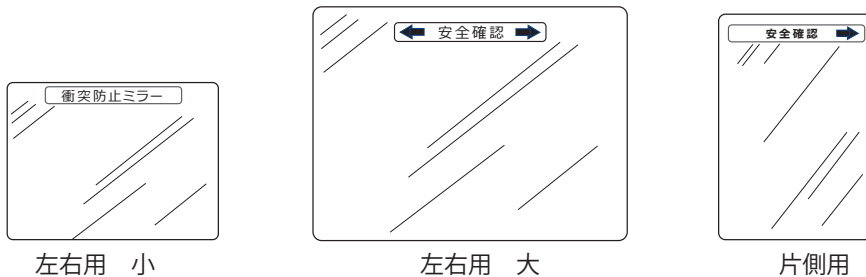

このたびはコミーの商品をお買い上げいただきありがとうございました。
商品は万全を期しておりますが、万一不備な点等がございましたら、
コミー（フリーダイヤル0120-531-073）までご連絡下さい。

使い方

テープ式の取付方法(マグネット式は、マグネットの効くところでご使用下さい)

目的表示シールをご利用下さい 貼付例

注意	使用禁止	場所	・オイルミスト・強酸・アルカリの発生場所 ・屋外・高温多湿の場所 ・雨風・直射日光・強い紫外線が当たる場所
		溶剤	・シンナー、ガソリン、灯油、ラッカー等はミラーとしての機能を失います。
	取付できない壁	・砂壁・紙壁和紙等を使用) ・フッ素、シリコン等で処理された面 ・凹凸の激しい面 ・はがれやすい塗装面	
メンテナンス	・ミラーは水に弱いので、水拭きしないでください。 ・ミラーの汚れは、市販のガラスクリーナーで定期的に拭き取って下さい。		
FFミラーの性質	・動きながら、または遠くから見る場合、像が歪んで見える場合があります。 ・FFミラーは特殊プラスチックの性質上、細かいキズが見られる場合がありますが、視認性には問題ありません。		