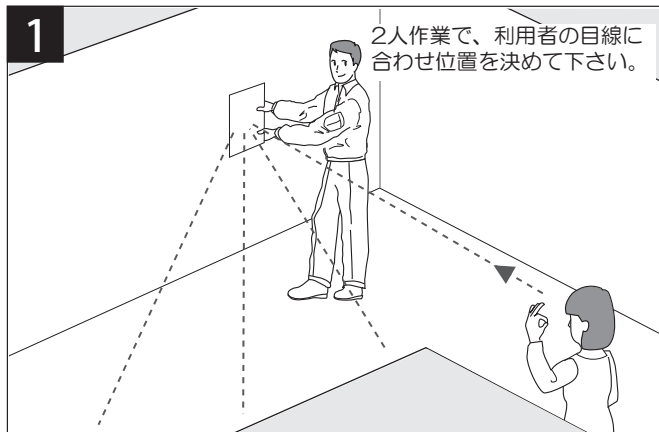

このたびはコミーの商品をお買い上げいただきありがとうございました。
商品は万全を期しておりますが、万一不備な点等がございましたら、
コミー（フリーダイヤル0120-531-073）までご連絡下さい。

使い方

テープ式の取付方法(マグネット式は、マグネットの効くところでご使用下さい)

目的表示シールをご利用下さい 貼付例

注意	使用禁止	場所	・オイルミスト・強酸・アルカリの発生場所 ・屋外・高温多湿の場所 ・雨風・直射日光・強い紫外線が当たる場所
		溶剤	・シンナー、ガソリン、灯油、ラッカー等はミラーとしての機能を失います。
	取付できない壁	・砂壁・紙壁和紙等を使用) ・フッ素、シリコン等で処理された面 ・凹凸の激しい面 ・はがれやすい塗装面	
メンテナンス	・ミラーは水に弱いので、水拭きしないでください。 ・ミラーの汚れは、市販のガラスクリーナーで定期的に拭き取って下さい。		
FFミラーの性質	・動きながら、または遠くから見る場合、像が歪んで見える場合があります。 ・FFミラーは特殊プラスチックの性質上、細かいキズが見られる場合がありますが、視認性には問題ありません。		