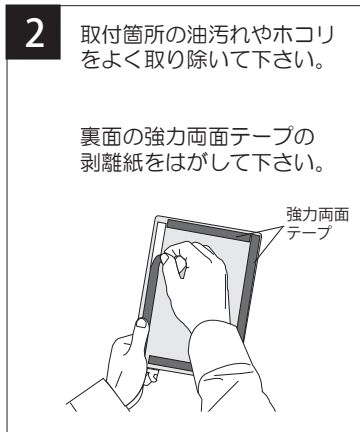

このたびはコミーの商品をお買い上げいただきありがとうございました。
商品は万全を期しておりますが、万一不備な点等がございましたら、
コミー（フリーダイヤル0120-531-073）までご連絡下さい。

使い方

テープ式の取付方法(マグネット式は、マグネットの効くところでご使用下さい)

目的表示シールをご利用下さい 貼付例

注意	使用禁止	場所	・オイルミスト・強酸・アルカリの発生場所 ・屋外・高温多湿の場所 ・雨風・直射日光・強い紫外線が当たる場所
		溶剤	・シンナー、ガソリン、灯油、ラッカー等はミラーとしての機能を失います。
	取付できない壁	・砂壁・紙壁和紙等を使用) ・フッ素、シリコン等で処理された面 ・凹凸の激しい面 ・はがれやすい塗装面	
メンテナンス	・ミラーは水に弱いので、水拭きしないでください。 ・ミラーの汚れは、市販のガラスクリーナーで定期的に拭き取って下さい。		
FFミラーの性質	・動きながら、または遠くから見る場合、像が歪んで見える場合があります。 ・FFミラーは特殊プラスチックの性質上、細かいキズが見られる場合がありますが、視認性には問題ありません。		