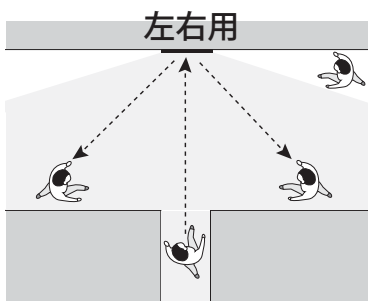

このたびはコミーの商品をお買い上げいただきありがとうございました。
商品は万全を期しておりますが、万一不備な点等がございましたら、
コミー（フリーダイヤル0120-531-073）までご連絡下さい。

使い方

テープ式の取付方法(マグネット式は、マグネットの効くところでご使用下さい)

目的表示シールをご利用下さい 貼付例

注意	使用禁止	場所	・オイルミスト・強酸・アルカリの発生場所 ・屋外・高温多湿の場所 ・雨風・直射日光・強い紫外線が当たる場所
		溶剤	・シンナー、ガソリン、灯油、ラッカー等はミラーとしての機能を失います。
	取付できない壁	・砂壁・紙壁和紙等を使用) ・フッ素、シリコン等で処理された面 ・凹凸の激しい面 ・はがれやすい塗装面	
メンテナンス	・ミラーは水に弱いので、水拭きしないでください。 ・ミラーの汚れは、市販のガラスクリーナーで定期的に拭き取って下さい。		
FFミラーの性質	・動きながら、または遠くから見る場合、像が歪んで見える場合があります。 ・FFミラーは特殊プラスチックの性質上、細かいキズが見られる場合がありますが、視認性には問題ありません。		