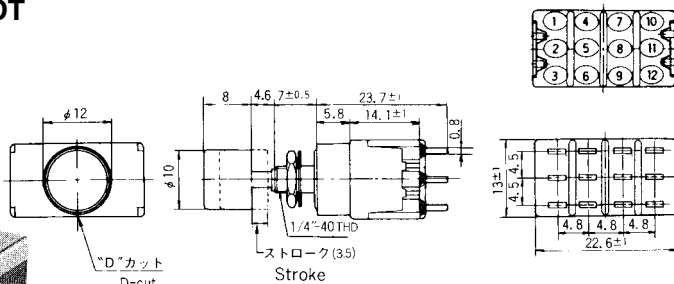

3極双投/3PDT

スイッチ特性 Switching function		
形名 Part No.		
※ 8P301■-Z	ON	ON
8P302■-Z	ON	(ON)
接続端子 Connecting terminals	2-3 5-6 8-9	2-1 5-4 8-7

※印スイッチ特性は押すたびに回路が切替わる  
※Circuit changes whenever pushed.

■印の形名確認は、142ページの品種一覧表をご参照ください。  
■: See page 142.

注) CSA登録品はP/C, W/Wのみです。 ボックスには端子番号を表示していません。  
Note) CSA certified ; P/C & W/W versions only. Terminal number not shown on box.

4極双投/4PDT

スイッチ特性 Switching function		
形名 Part No.		
※ 8P401■-Z	ON	ON
8P402■-Z	ON	(ON)
接続端子 Connecting terminals	2-3 5-6 8-9 11-12	2-1 5-4 8-7 11-10