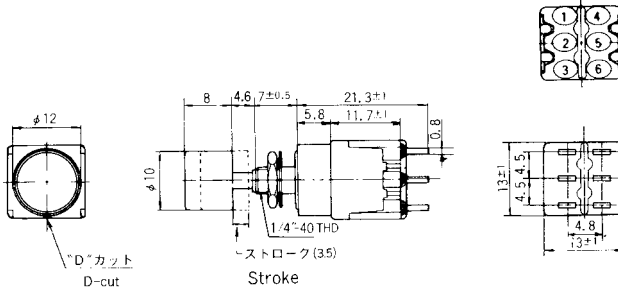

スナップイン方式ですからワンタッチで取り外しができます。

■Color Button Installation

Snap-in type button can easily be installed and removed.

単極双投/SPDT

スイッチ特性 Switching function		
形名 Part No.		
※ 8P101■-Z	ON	ON
8P102■-Z	ON	(ON)
接続端子 Connecting terminals	2-3	2-1

※印スイッチ特性は押すたびに回路が切替わる  
※Circuit changes whenever pushed.

■印の形名確認は、142ページの品種一覧表をご参照ください。  
■: See page 142.

ボックスには端子番号を表示していません。  
Terminal number not shown on box.

2極双投/DPDT

スイッチ特性 Switching function		
形名 Part No.		
※ 8P201■-Z	ON	ON
8P202■-Z	ON	(ON)
接続端子 Connecting terminals	2-3 5-6	2-1 5-4