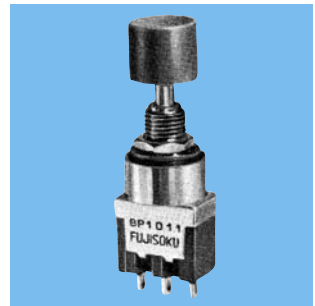

### ■特長

8Pウォータープルーフプッシュスイッチは、パネルシールを目的としたスイッチで、"O"リングを組み込むことによりパネル面からの水滴、塵埃の浸入を防止できる構造です。

パネルシールの必要上ロッキングリングが使用できないため、スイッチが回らないようスリーブに"D"カットを施してあります。なお、パネルにφ6.5の丸孔をあけてスイッチを取り付けても防滴、防塵性能には何ら影響はありません。

The moisture proof and dust proof performance will not be adversely affected if the switch is mounted in a round 6.5 mm diameter panel mounting hole.