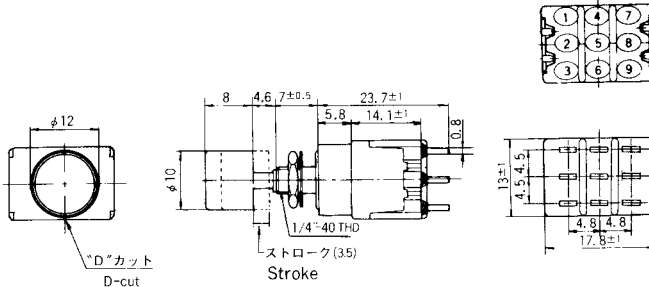

3極双投/3PDT

スイッチ特性 Switching function		
形名 Part No.		
※ 8P301■-Z	ON	ON
8P302■-Z	ON	(ON)
接続端子 Connecting terminals	2-3 5-6 8-9	2-1 5-4 8-7

※印スイッチ特性は押すたびに回路が切替わる
※Circuit changes whenever pushed.

■印の形名確認は、142ページの品種一覧表をご参照ください。
■: See page 142.

注) CSA登録品はP/C, W/Wのみです。 ボックスには端子番号を表示していません。
Note) CSA certified ; P/C & W/W versions only. Terminal number not shown on box.