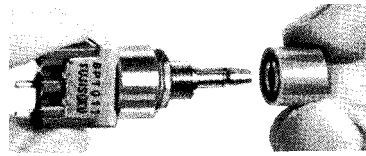

■カラーボタン取付方法

スナップイン方式ですからワンタッチで取り外しができます。

■Color Button Installation

Snap-in type button can easily be installed and removed.