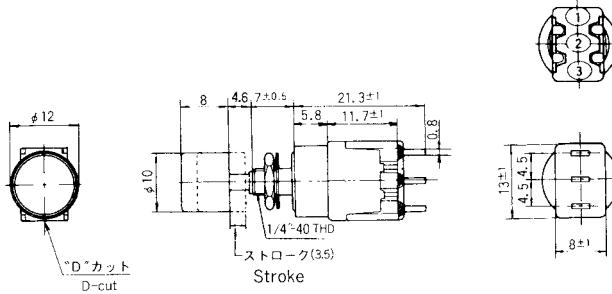

部品名 Part name		カラーボタン Color Button		
A 寸法 Dimension A		φ 8	φ 10	φ 15
B 寸法 Dimension B		7.5	8	10
 <small>(材質=ポリアミド樹脂) Material: PA</small>	白 White	140000481420	140000480082	140000480088
	赤 Red	140000481421	140000480083	140000480089
	黒 Black	140000481422	140000480081	140000480090
	グレー Gray	140000481423	140000480084	140000480091
	緑 Green	140000481424	140000480085	140000480092
	青 Blue	140000481425	140000480086	140000480093
	オレンジ Orange	140000481426	140000480087	140000480094
黄 Yellow	140000481427	140000480371	140000480372	

●ロックナット・ロックワッシャ・Oーリングは各1個ずつ添付されます。カラーボタンは、上記24種類の中から1つを形名にてご指定ください。

Hex Nut, Lockwasher & O-ring (1 pce each) come with a switch, unmounted. A Color Button shall be specified by button part No.

■カラーボタン取付方法

スナップイン方式ですからワンタッチで取り外しができます。

■Color Button Installation

Snap-in type button can easily be installed and removed.

単極双投/SPDT

スイッチ特性 Switching function		
形名 Part No.		
※ 8P101■-Z	ON	ON
8P102■-Z	ON	(ON)
接続端子 Connecting terminals	2-3	2-1