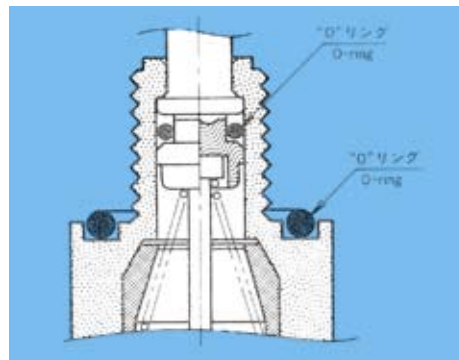

ウォータープルーフプッシュスイッチは水中で使用するのではなく、水滴などを防止するためのパネルシール用スイッチです。二重の"O"リングは防水性ばかりでなく塵埃の浸入防止にも役立ちます。

The splash proof push button switch is a panel seal switch to seal against ingress of moisture, etc. However, it cannot be used in water.