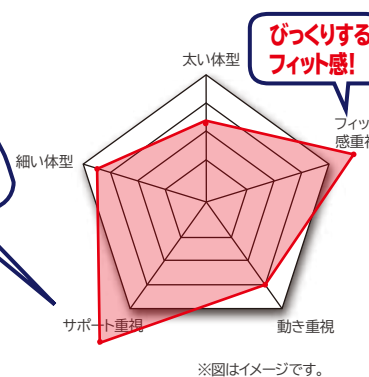

2/3
新発売

職人さんの最大の悩みは腰痛。携帯する工具が増え職人さんの腰周りはますます重くなっています。タジマは徹底した調査から、快適性と優れたサポート性を備えた胴当てベルトを開発。職人さんの装着スタイルに合わせた3タイプをラインナップしました。各タイプM・L2サイズから選べます。安全帯との組合せを想定し安全帯の構造指針で規定されている落下試験強度を満たす品質で製品化しました。

腰にベストフィット!タジマ胴当てベルトシリーズ

厚生労働省「安全帯の規格」適合シリーズ

CRシリーズ

(Mサイズ:CR800、Lサイズ:CR900)
[50mm幅ベルト専用]

フィット感とサポート力に優れた超立体胴当てベルト

品名	品番	希望小売価格	製品重量 (本体のみ)	包装形態	包装寸法(mm) タテ×ヨコ×フツサ	梱包単位	JANコード (4975364-)
安全帯胴当てベルト	CR800	5,720円+消費税	300g	ヘッダー 台紙	830×130×35	36個 (6個×6)	164759
	CR900	6,530円+消費税	340g	ヘッダー 台紙	930×130×35	36個 (6個×6)	164766