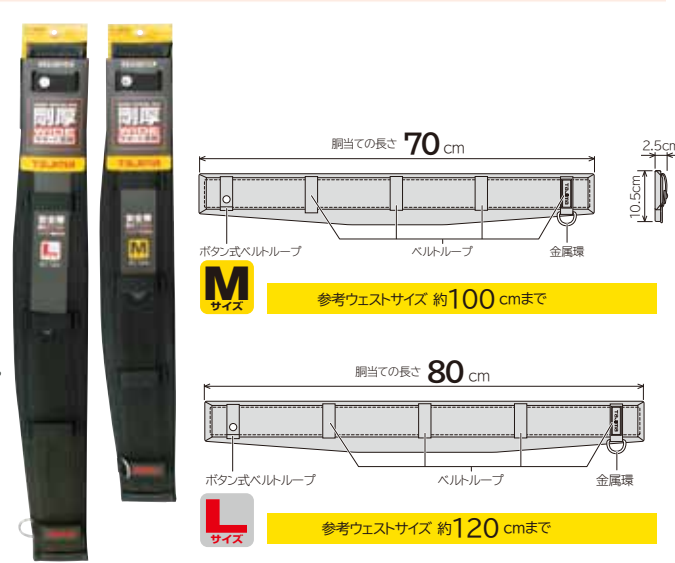

特長3 型崩れしないリベットロック構造
表素材と裏素材をリベットで強力にカンメているので型崩れしにくく、腰への負担を軽減します。

胴当てベルトサイズ目安表

胴当てベルトサイズ	参考ウエストサイズ
Mサイズ	:約100cmまで
Lサイズ	:約120cmまで

※参考ウエストサイズはあくまでも目安です。着用する作業服の厚さなどにより異なります。

胴ベルトが更に充実!
安全帯 胴ベルト 黒バックル×黒ベルト
ドット柄ベルト 赤/白Lサイズ

2/3
新発売

厚生労働省「安全帯の規格」適合シリーズ

特長1 へたらくない厚さ17mmクッション
つぶれにくい厚さ17mmの特殊クッションを採用、弾力性に優れた腰のラインにぴったりフィットします。

特長2 テーパードデザイン
両サイドを細く、腰部を太く、動きを妨げずサポートを力を高めたバランス形状。

特長3 スレにくいノンスリップ構造
しっかり密着・安定するノンスリップ構造を採用、作業中のめくれ、巻き上がりを防止します。

特長4 胴ベルトをがっちりホールドベルト通し5本仕様
胴ベルトのため、ヨレを防ぎ作業性を向上します。

特長1 へたらくない厚さ17mmクッション
つぶれにくい厚さ17mmの特殊クッションを採用、弾力性に優れた腰のラインにぴったりフィットします。

特長2 動きやすいスリムストレートデザイン
ベルト幅に合わせたスリム形状。ベルトとの一体感は抜群、腰にしっかり密着します。

特長3 スレにくいノンスリップ構造
しっかり密着・安定するノンスリップ構造を採用、作業中のめくれ、巻き上がりを防止します。