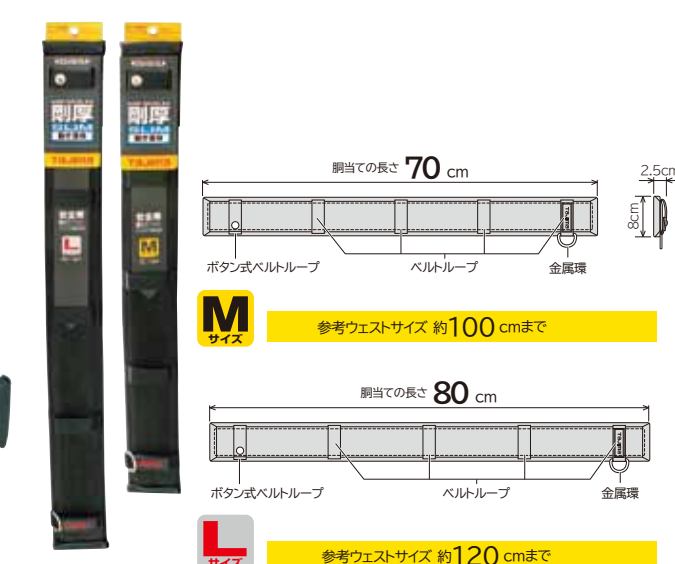

2/3
新発売

職人さんの最大の悩みは腰痛。携帯する工具が増え職人さんの腰周りはますます重くなっています。タジマは徹底した調査から、快適性と優れたサポート性を備えた胴当てベルトを開発。職人さんの装着スタイルに合わせた3タイプをラインナップしました。各タイプM・L2サイズから選べます。安全帯との組合せを想定し安全帯の構造指針で規定されている落下試験強度を満たす品質で製品化しました。

腰にベストフィット!タジマ胴当てベルトシリーズ

厚生労働省「安全帯の規格」適合シリーズ

CRシリーズ

(Mサイズ:CR800、Lサイズ:CR900)
[50mm幅ベルト専用]

フィット感とサポート力に優れた超立体胴当てベルト

品名	品番	希望小売価格	製品重量 (本体のみ)	包装形態	包装寸法(mm) タテ×ヨコ×フツサ	梱包単位	JANコード (4975364-)
安全帯胴当てベルト	CR800	5,720円+消費税	300g	ヘッダー 台紙	830×130×35	36個 (6個×6)	164759
	CR900	6,530円+消費税	340g	ヘッダー 台紙	930×130×35	36個 (6個×6)	164766

GAWシリーズ

(Mサイズ:GAW700 Lサイズ:GAW800)
[50mm幅ベルト専用]

サポート重視フラットワイドタイプ

品名	品番	希望小売価格	製品重量 (本体のみ)	包装形態	包装寸法(mm) タテ×ヨコ×フツサ	梱包単位	JANコード (4975364-)
安全帯胴当てベルト	GAW700	4,970円+消費税	260g	ヘッダー 台紙	730×105×30	36個 (6個×6)	164797
	GAW800	5,720円+消費税	285g	ヘッダー 台紙	830×105×30	36個 (6個×6)	164803

GASシリーズ

(Mサイズ:GAS700 Lサイズ:GAS800)
[50mm幅ベルト専用]

動き重視フラットスリムタイプ

品名	品番	希望小売価格	製品重量 (本体のみ)	包装形態	包装寸法(mm) タテ×ヨコ×フツサ	梱包単位	JANコード (4975364-)
安全帯胴当てベルト	GAS700	4,970円+消費税	245g	ヘッダー 台紙	730×85×30	36個 (6個×6)	164773
	GAS800	5,720円+消費税	270g	ヘッダー 台紙	830×85×30	36個 (6個×6)	164780

何より腰への負担を軽くしたい
重裝備の多能工の人へ

職人さんの声
・リベットロック構造で胴当てベルトが型崩れしないからフィット感が維持されて疲れにくいよ。
・超立体形状のクッションがしっかり腰をサポートしてくれるから腰への負担が軽くなった。
・以前使っていた物はすぐクッションが潰れてしまったけど、このクッションはへたらくなくていいね。
・サイドサポートのおかげでいつも擦れて痛かった腰骨が痛くならなくなったよ。
・1日最低8時間は安全帯を装着してんだけど、これなら痛くならないよ。
・季節の変わり目にも腰痛に悩まされていただけ、これをしてから悩みが解消されたよ。

特長1 腰骨が痛くなりやすいサイドサポート形状
腰骨に当たるサイド面は擦れでも痛くならないフラット形状。擦れを防止しながら、確り腰骨をホールドします。

特長2 フィット感抜群超立体ダブルクッション+ノンスリップ構造
身体に当たる面にあわせて最適な高さで設定した超立体クッションが腰をしっかりサポート。表面は柔らかく、芯に腰のあるクッション材をインサート成形し、フィット感を永く維持します。更にしっかり密着・安定するノンスリップ構造を採用、作業中のめくれ、巻き上がりを防止します。

特長3 型崩れしないリベットロック構造
表素材と裏素材をリベットで強力にカンメているので型崩れしにくく、腰への負担を軽減します。