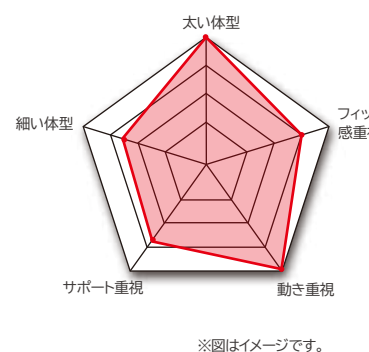

GAWシリーズ

(Mサイズ:GAW700 Lサイズ:GAW800)
[50mm幅ベルト専用]

サポート重視フラットワイドタイプ

品名	品番	希望小売価格	製品重量 (本体のみ)	包装形態	包装寸法(mm) タテ×ヨコ×フツサ	梱包単位	JANコード (4975364-)
安全帯胴当てベルト	GAW700	4,970円+消費税	260g	ヘッダー 台紙	730×105×30	36個 (6個×6)	164797
	GAW800	5,720円+消費税	285g	ヘッダー 台紙	830×105×30	36個 (6個×6)	164803

GASシリーズ

(Mサイズ:GAS700 Lサイズ:GAS800)
[50mm幅ベルト専用]

動き重視フラットスリムタイプ

品名	品番	希望小売価格	製品重量 (本体のみ)	包装形態	包装寸法(mm) タテ×ヨコ×フツサ	梱包単位	JANコード (4975364-)
安全帯胴当てベルト	GAS700	4,970円+消費税	245g	ヘッダー 台紙	730×85×30	36個 (6個×6)	164773
	GAS800	5,720円+消費税	270g	ヘッダー 台紙	830×85×30	36個 (6個×6)	164780