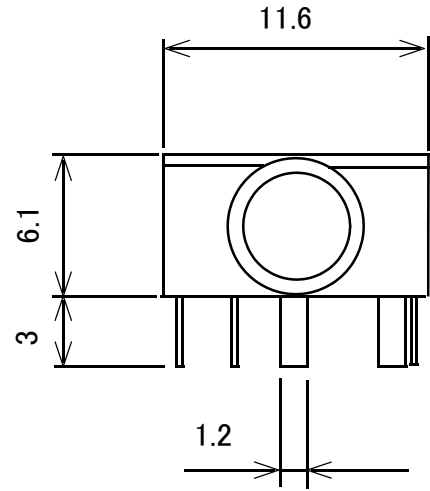

3.5mmステレोजャック 基板取付用 3極タイプ

BOTTOM VIEW

SCHEMATIC

概略の実測値です。

詳細については現物での確認をお願いします。

MODEL No.	GB-35J-3CW-BM
DATE	2018,1,29