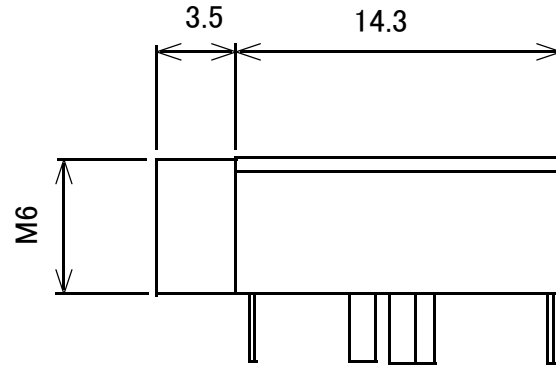

3.5mmステレोजャック 基板取付用 3極タイプ

BOTTOM VIEW

SCHEMATIC

概略の実測値です。

詳細については現物での確認をお願いします。

MODEL No.	GB-35J-3CW-BM
DATE	2018,1,29