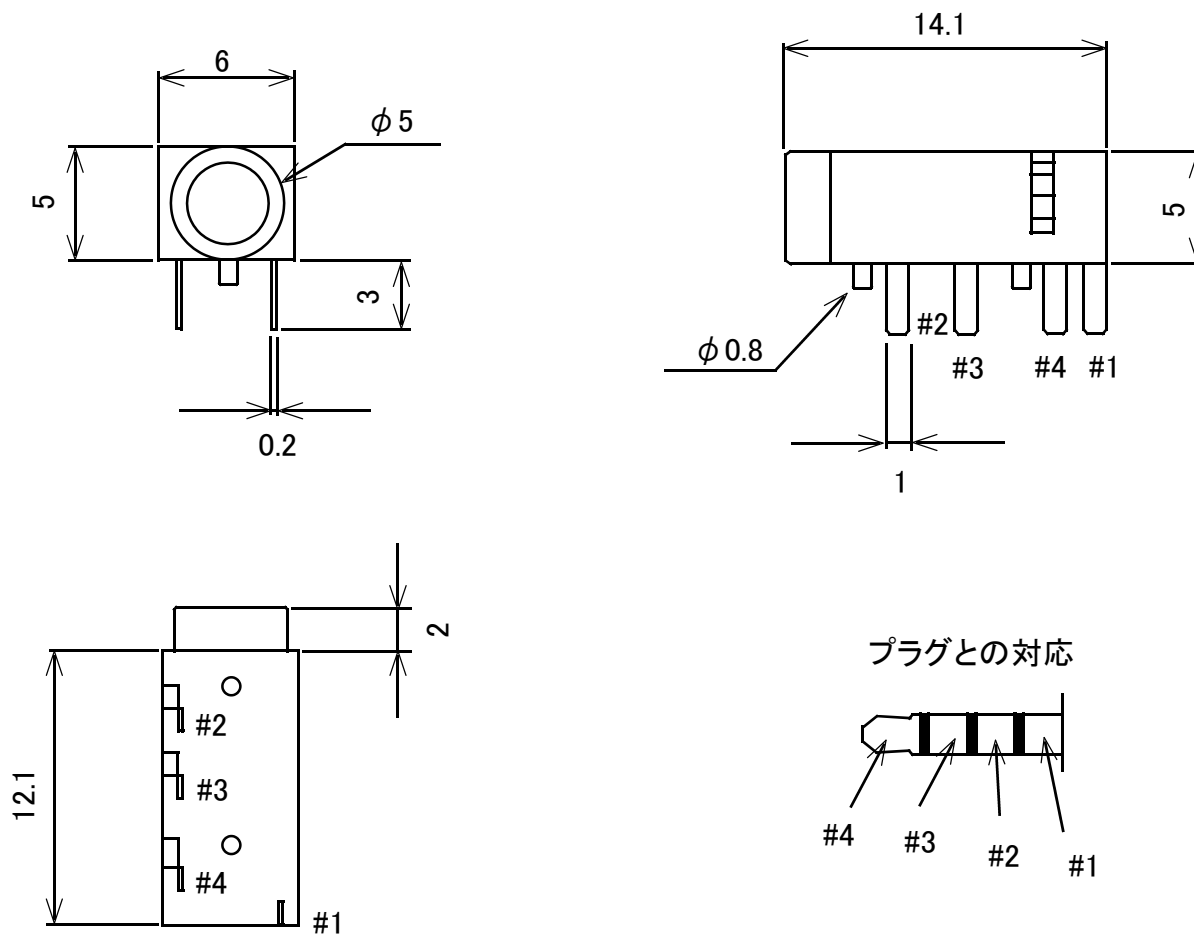

3.5mmステレオジャック 基板取付用 4極タイプ

単位: mm

概略の実測値です。

詳細については現物での確認をお願いします。

| | |
|-----------|---------------|
| MODEL No. | GB-35J-4CW-BM |
| DATE | 2018,8,27 |