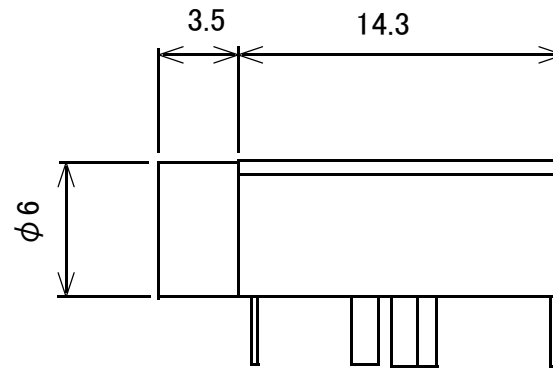

3.5mmステレोजャック 基板取付用 3極タイプ

BOTTOM VIEW

SCHEMATIC

概略の実測値です。

詳細については現物での確認をお願いします。

MODEL No.

GB-35J-LTWC-BM

DATE