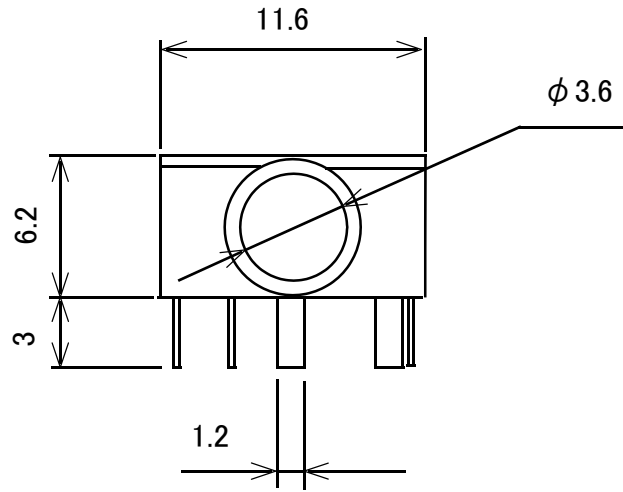

3.5mmステレोजャック 基板取付用 3極タイプ

BOTTOM VIEW

SCHEMATIC

概略の実測値です。

詳細については現物での確認をお願いします。

MODEL No.

GB-35J-LTWC-BM

DATE