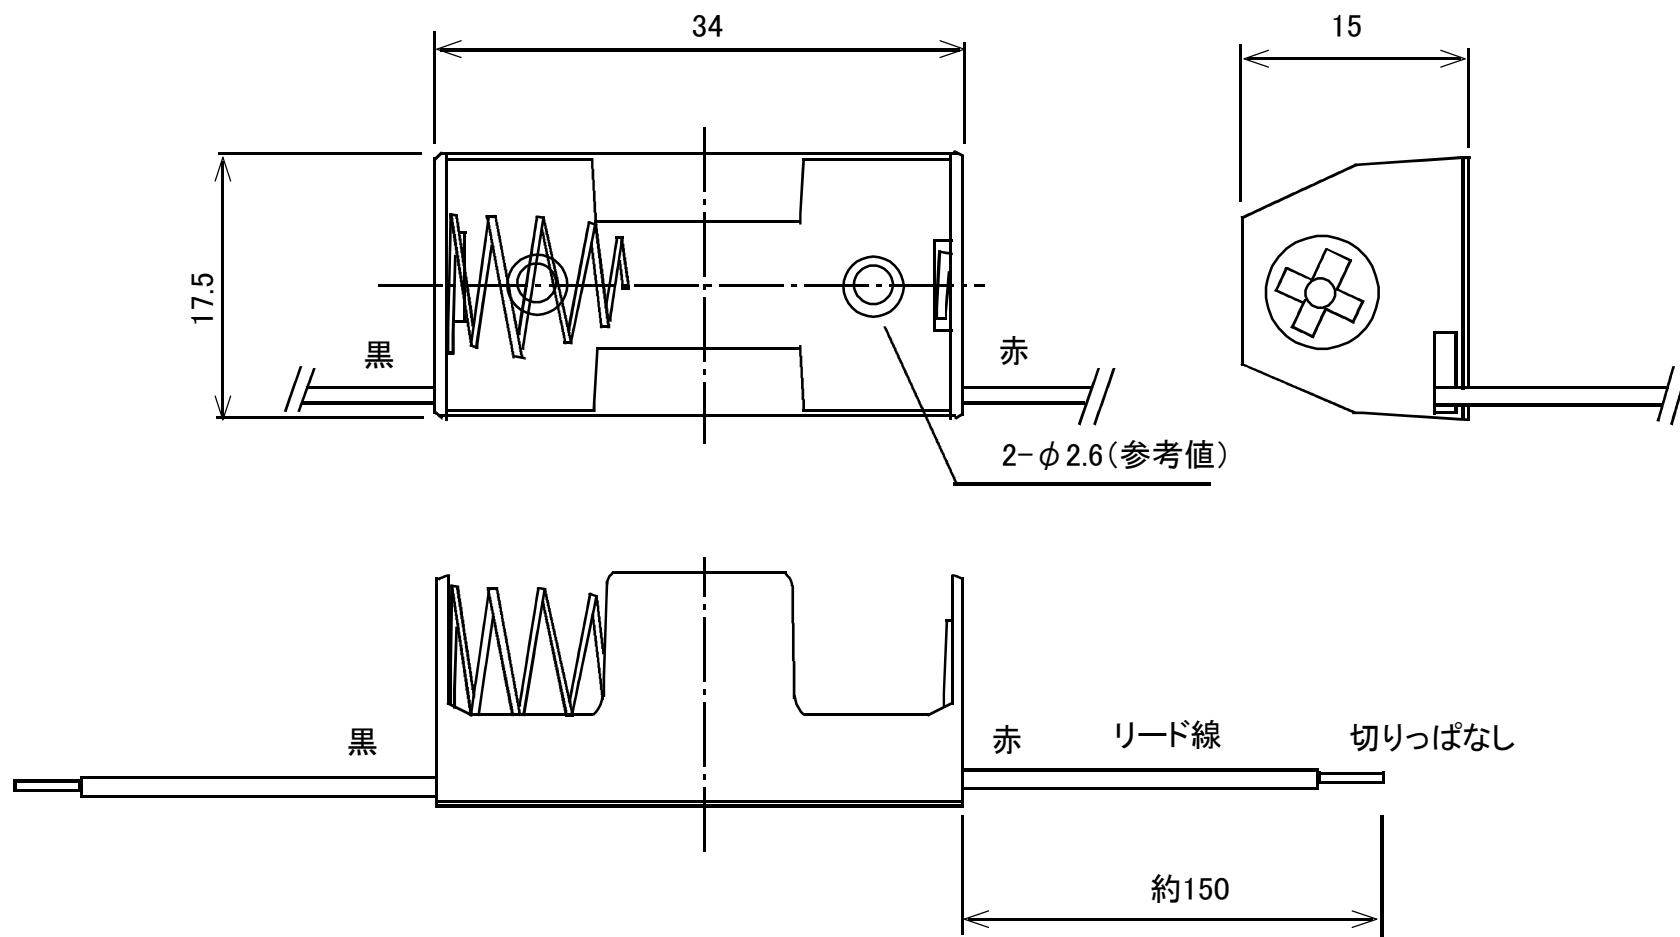

電池ケース 1/2AA×1本 リード線付き

概略の実測値です。

詳細については現物での確認をお願いします。

MODEL No.	GB-BH-12AAX1-LW
DATE	2017,8,21