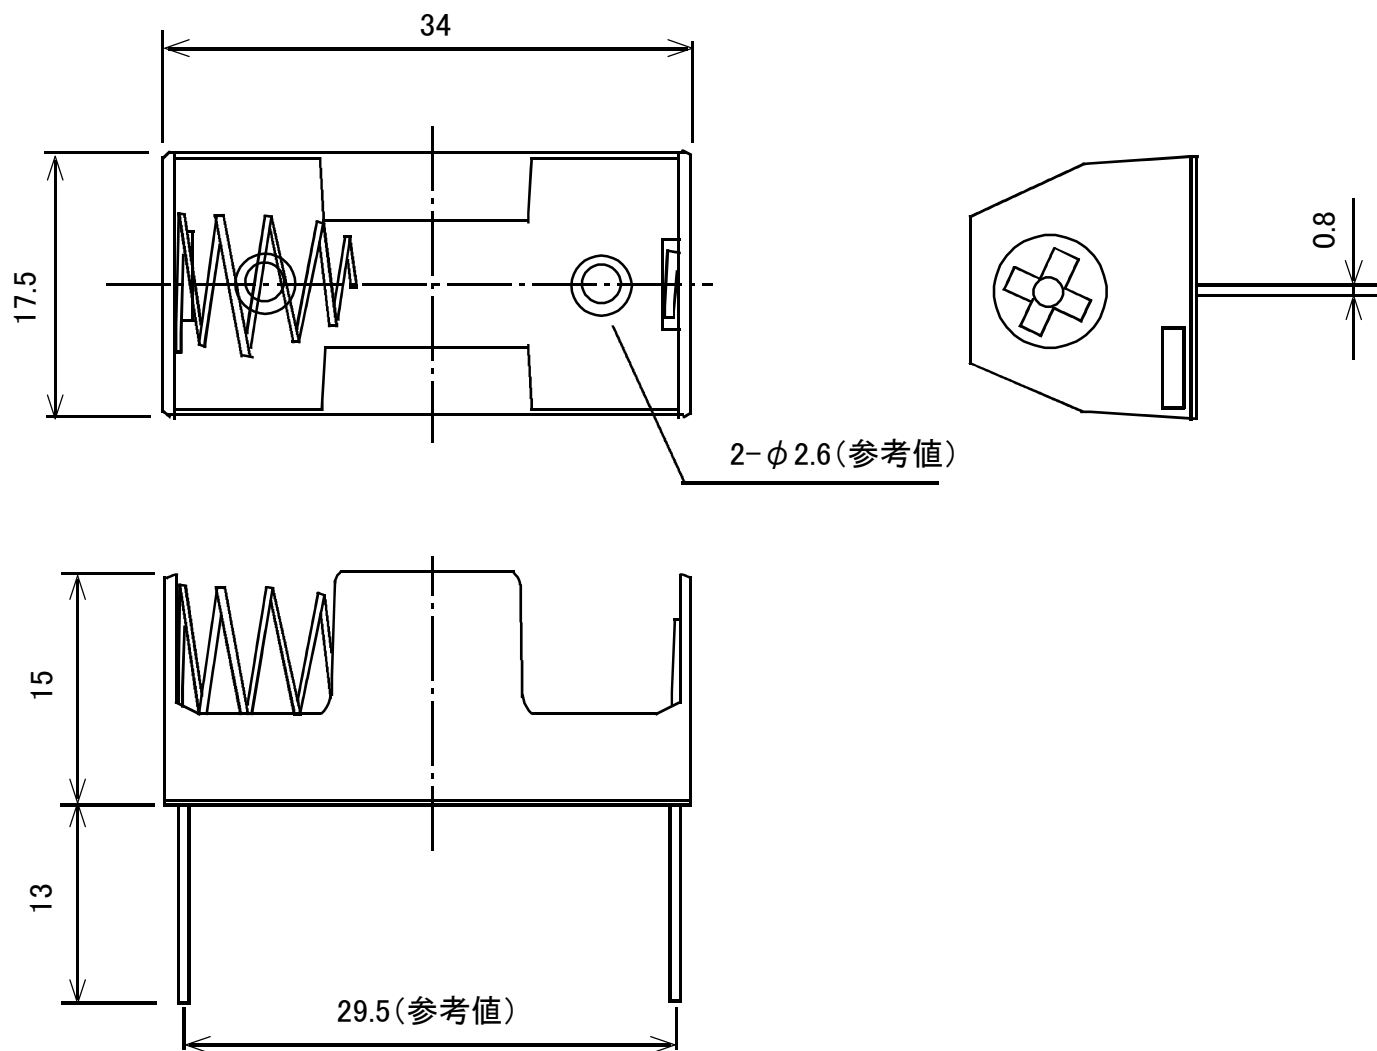

電池ケース 1/2AA×1本 基板取付け用ピン付き

概略の実測値です。

詳細については現物での確認をお願いします。

MODEL No.	GB-BH-12AAX1-WP
DATE	2017,8,21