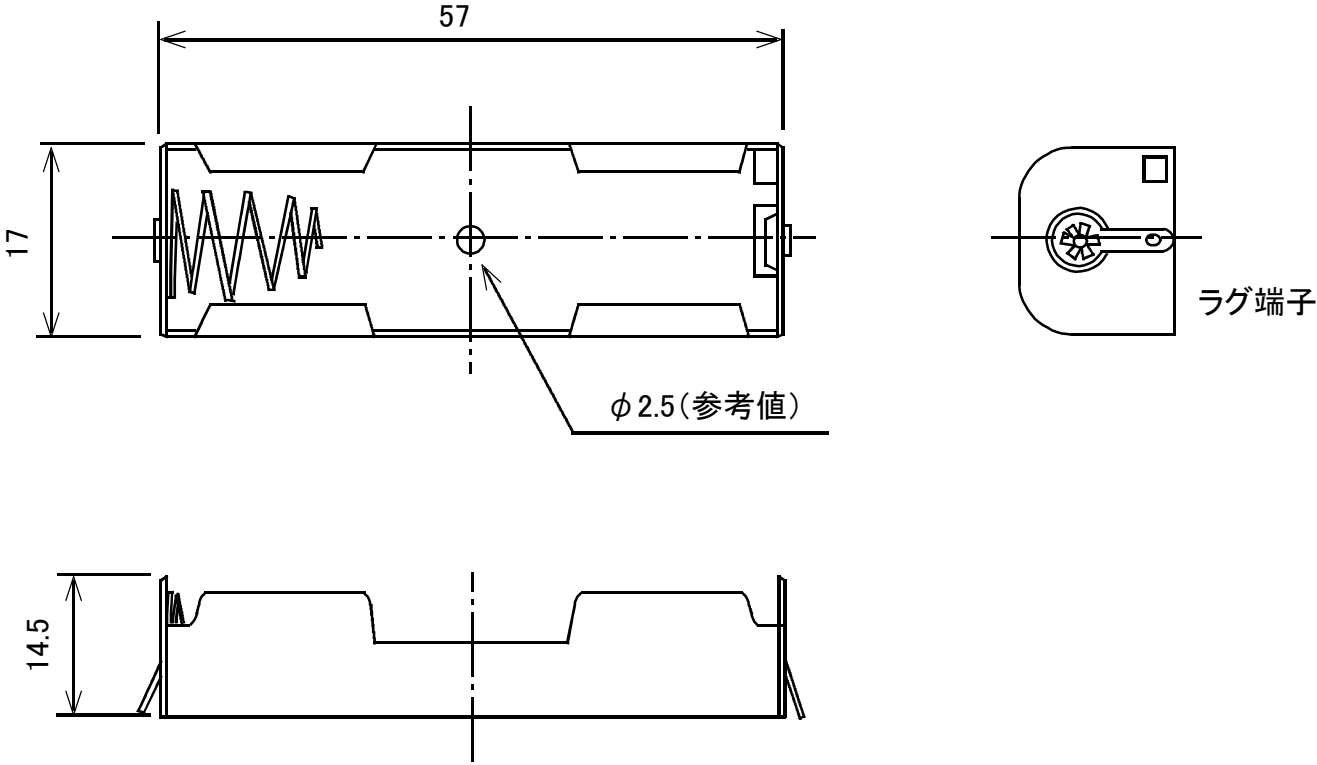

電池ケース 単3×1本 ラグ端子

概略の実測値です。

詳細については現物での確認をお願いします。

MODEL No.	GB-BH-3X1-LT
DATE	2017,7,23