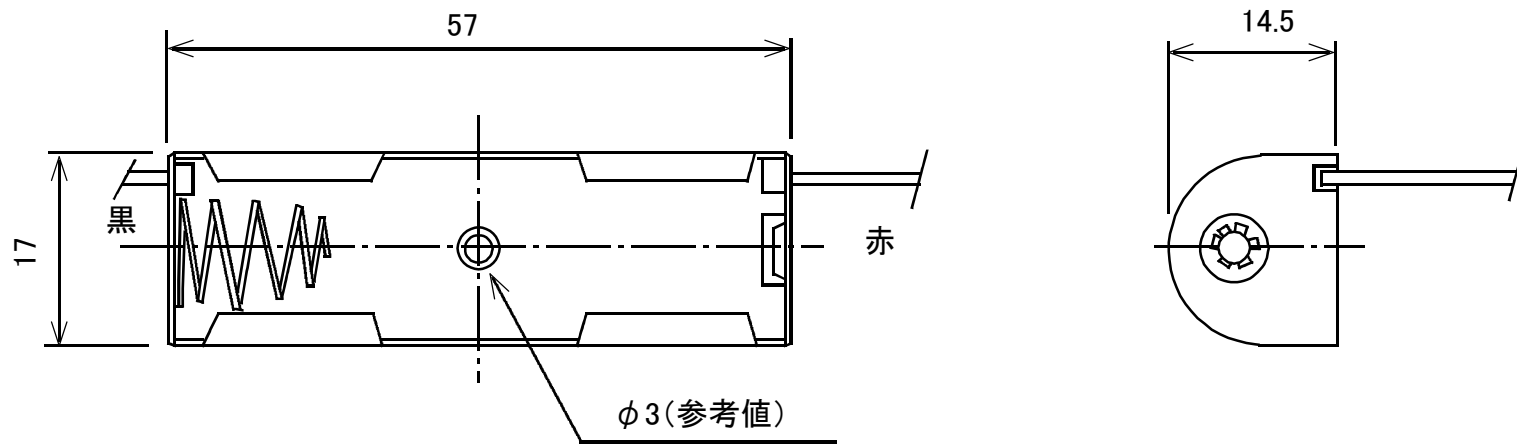

電池ケース 単3×1本 リード線付き

概略の実測値です。

詳細については現物での確認をお願いします。

MODEL No.

GB-BH-3X1-LW

DATE

2017,8,11