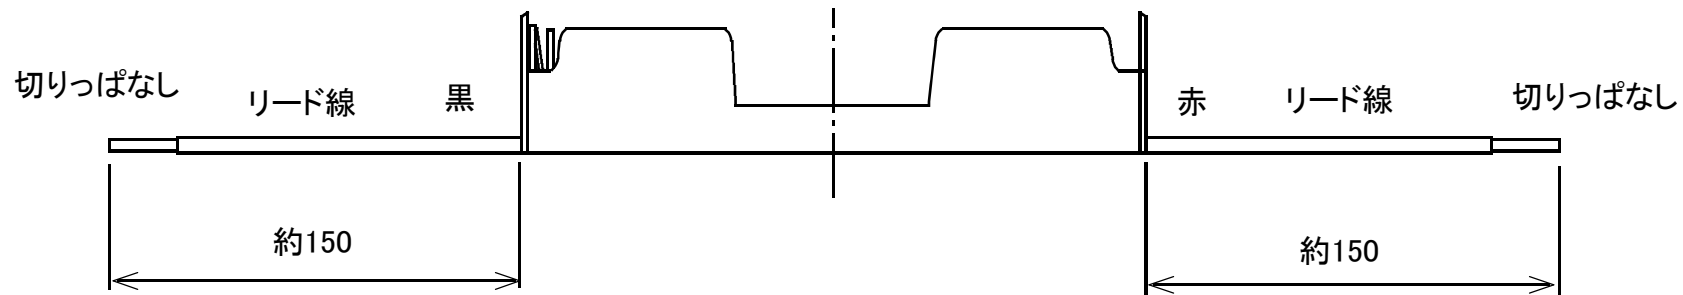

電池ケース 単3×1本 リード線付き

概略の実測値です。

詳細については現物での確認をお願いします。

MODEL No.

GB-BH-3X1-LW

DATE

2017,8,11