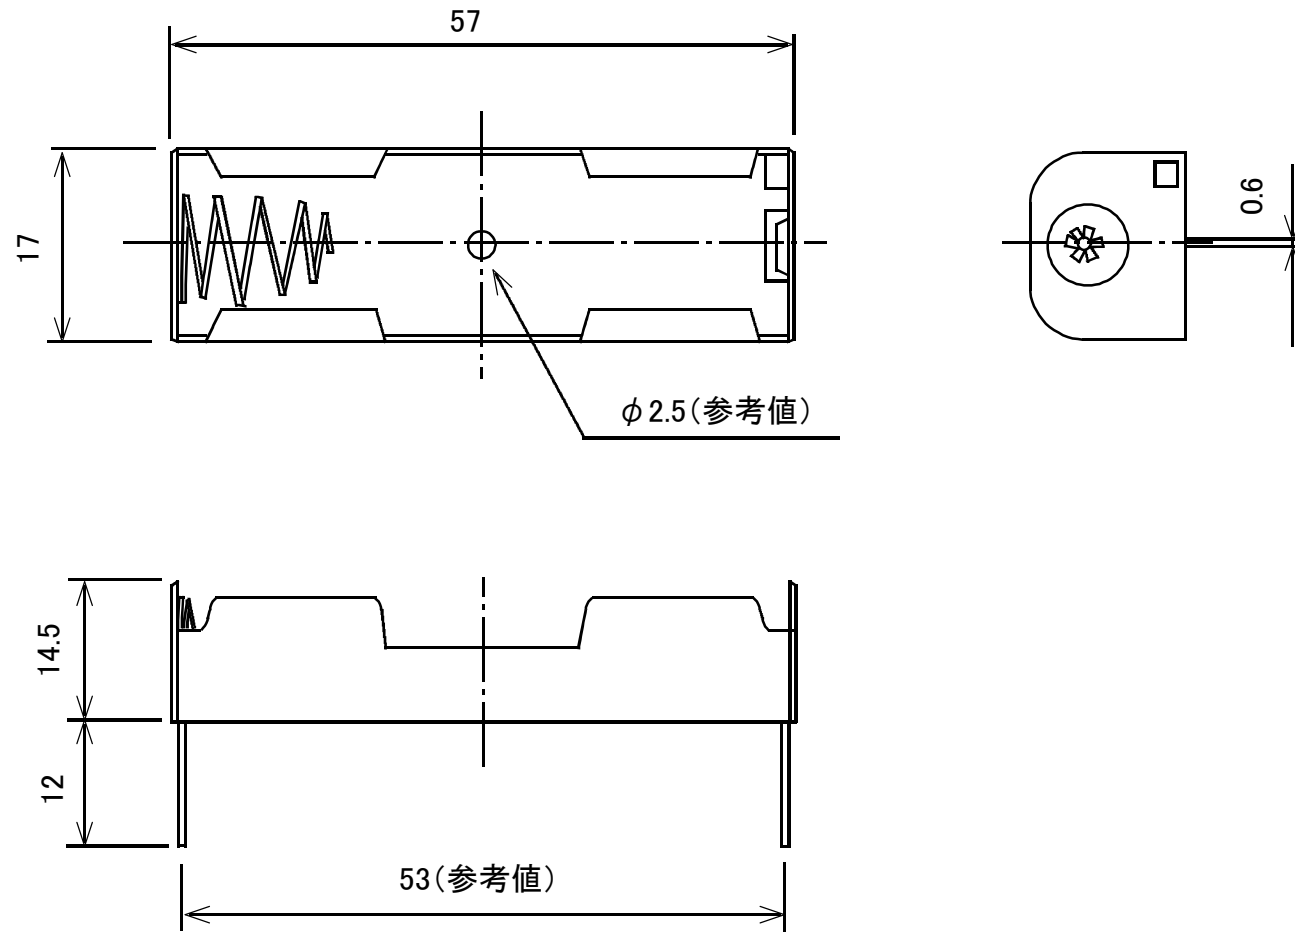

電池ケース 単3×1本 基板取付け用ピン付き

概略の実測値です。

詳細については現物での確認をお願いします。

MODEL No.

GB-BH-3X1-WP

DATE

2017,7,27