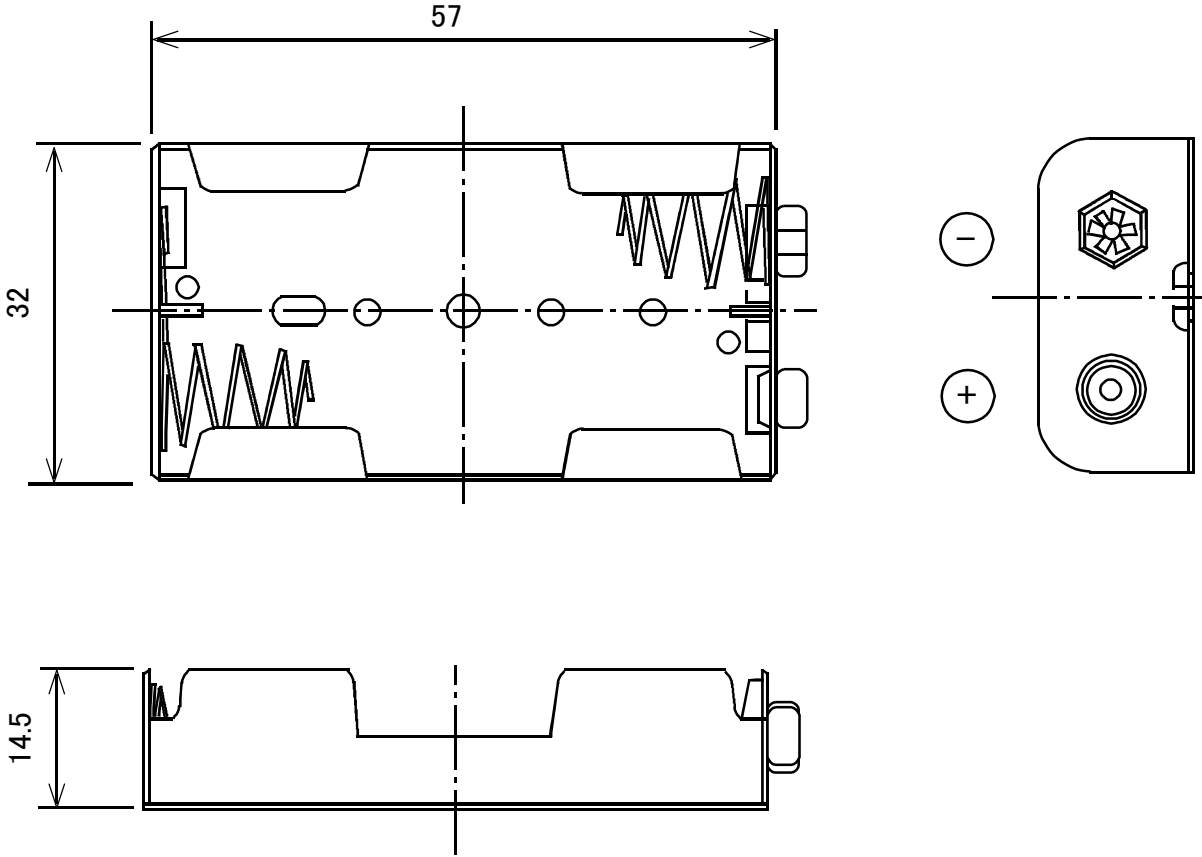

電池ケース 単3×2本 Bスナップタイプ

概略の実測値です。

詳細については現物での確認をお願いします。

MODEL No.	GB-BH-3X2-BS
DATE	2017,8,2