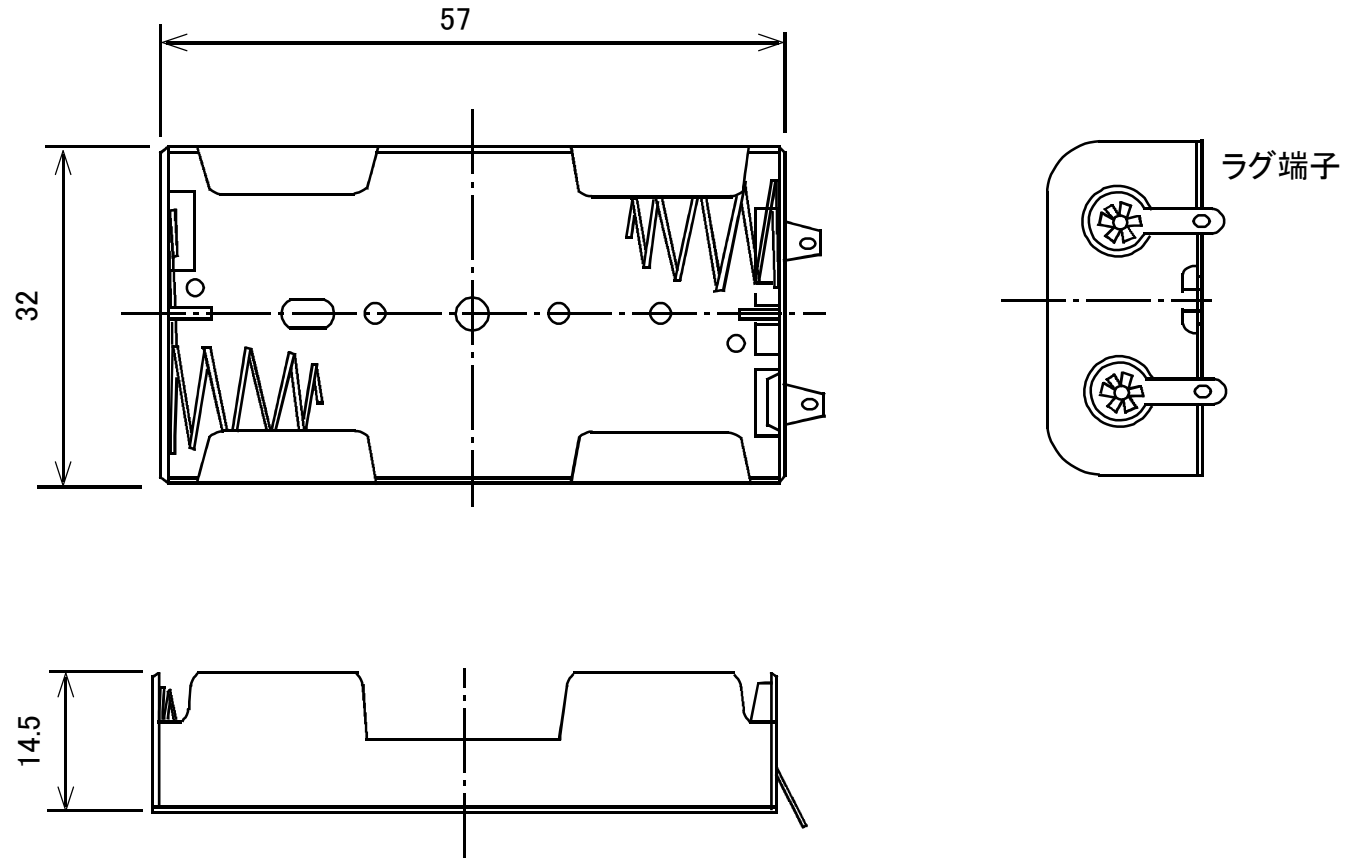

電池ケース 単3×2本 ラグ端子タイプ

概略の実測値です。

詳細については現物での確認をお願いします。

MODEL No.

GB-BH-3X2-LT

DATE

2017,8,1