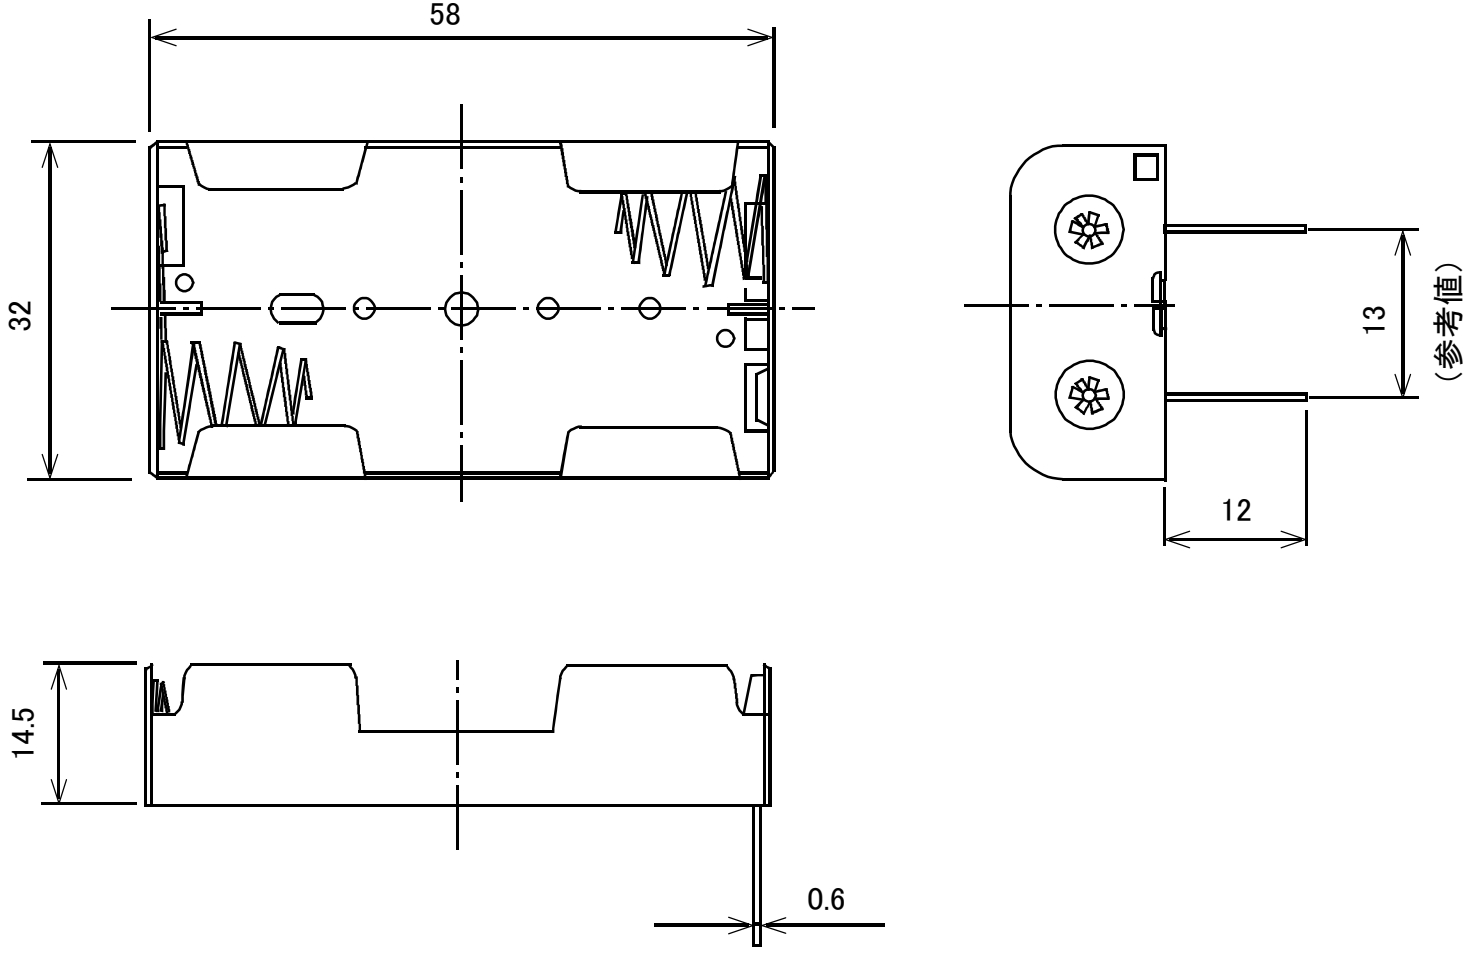

電池ケース 単3×2本 基板取付け用ピン付き

概略の実測値です。  
詳細については現物での確認をお願いします。

MODEL No.	GB-BH-3X2-WP
DATE	2017,7,28