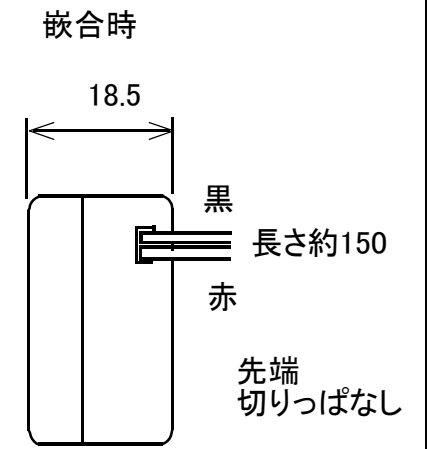

電池ケース 単3×2本 フタ・リード線付き

概略の実測値です。

詳細については現物での確認をお願いします。

MODEL No.

GB-BH-3X2C-LW

DATE

2017,9,6