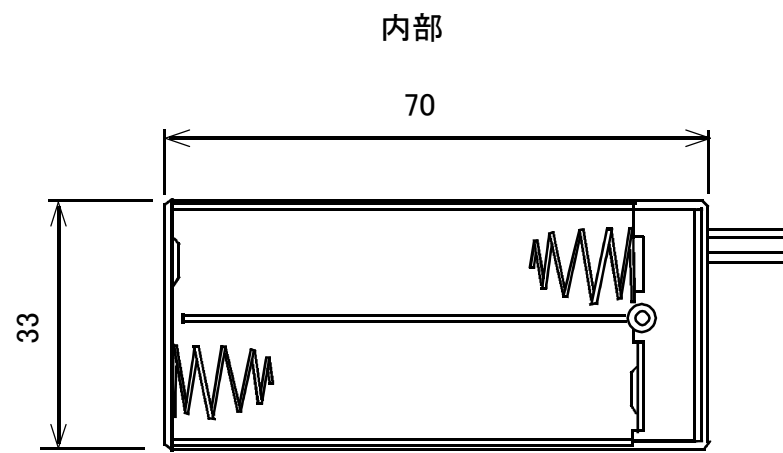

電池ケース 単3×2本 フタ・リード線付き

概略の実測値です。

詳細については現物での確認をお願いします。

MODEL No.

GB-BH-3X2C-LW

DATE

2017,9,6