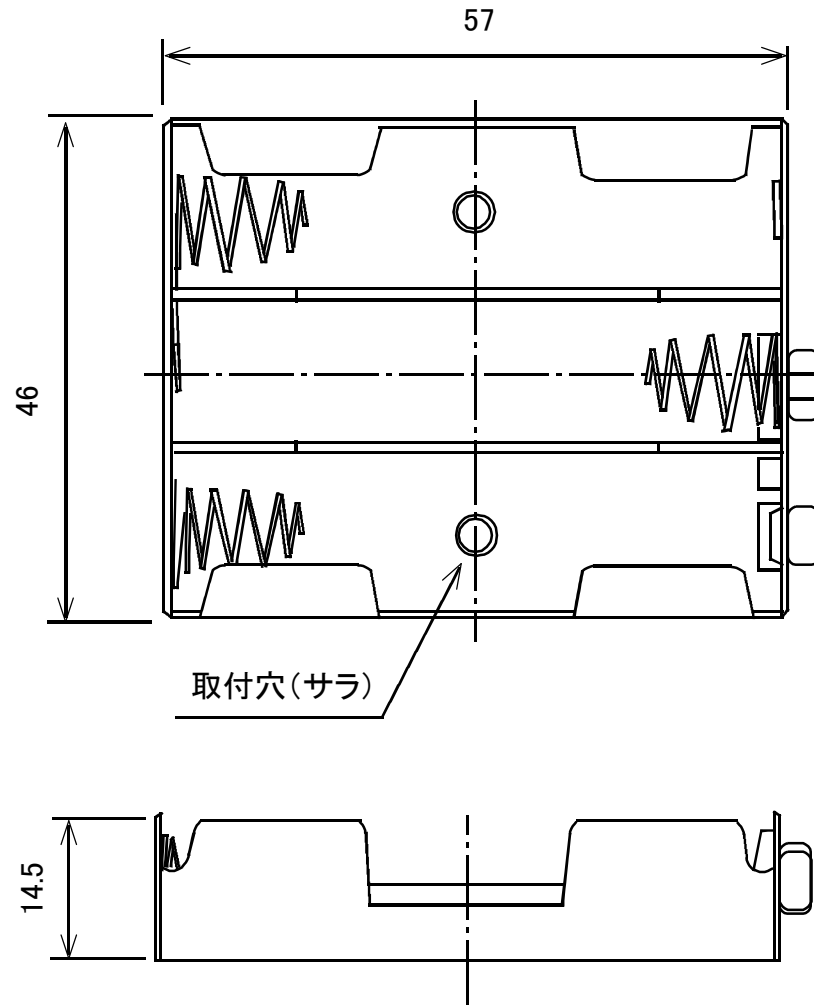

電池ケース 単3×3本 Bスナップタイプ

配列:縦1×横3×1段

ケース裏面

裏面に内部接続用の鉄線があります。  
金属ケース等への取付時に絶縁対策をしてください。

概略の実測値です。

詳細については現物での確認をお願いします。

MODEL No.

GB-BH-3X3-BS